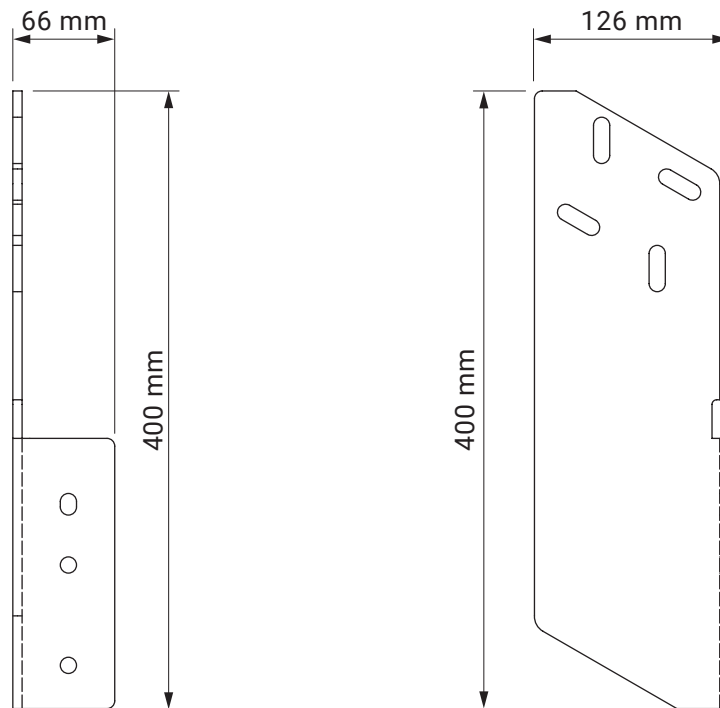

uchwyt dachowy

palladio
corsica
silver plus
australia
jamaica
jamaica volant