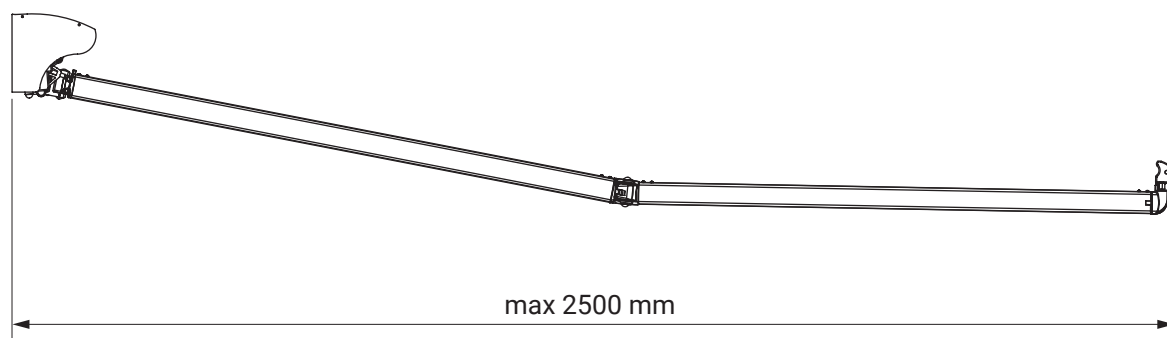

montaż do ściany

montaż do sufitu

uchwył dachowy

casablanca
dakkar

kolorystyka	RAL
napęd elektryczny	tak
napęd ręczny	nie
maksymalna szerokość	7.0 m
wysięg maksymalny	3.6 m
kaseta	tak
daszek w opcji	nie
kąt pochyłu	5°-35°
poszycie	140 wzorów
falbana	nie

montaż do ściany

kąt pochyłu

uchwyt ścienny

giant

kolorystyka	RAL
napęd elektryczny	tak
napęd ręczny	tak
maksymalna szerokość	5.0 m
wysięg maksymalny	3.1 m
kaseta	nie
daszek w opcji	nie
kąt pochyłu	5°–70° (ściana) 5°–85° (sufit)
poszycie	140 wzorów
falbana	tak

montaż do sufitu

montaż do ściany

uchwyt ścienna-sufitowy lewy
malta

uchwyt ścienna-sufitowy prawy
malta

Silver Plus

kolorystyka	RAL
napęd elektryczny	tak
napęd ręczny	tak
maksymalna szerokość	5.3 m
wysięg maksymalny	2.5 m
kaseta	nie
daszek w opcji	tak
kąt pochyłu	5°–40°
poszycie	140 wzorów
falbana	tak

uchwyt ścienny
italia kasetowa

wspornik wewnętrzny

italia
italia kasetowa

uchwyt ramienia
przyścienny

italia
italia kasetowa

kolorystyka	RAL
napęd elektryczny	nie
napęd ręczny	tak
maksymalna wysokość	2.0 m
minimalna wysokość	1.1 m
wysięg maksymalny	4.0 m
kasety	tak
poszycie	140 wzorów