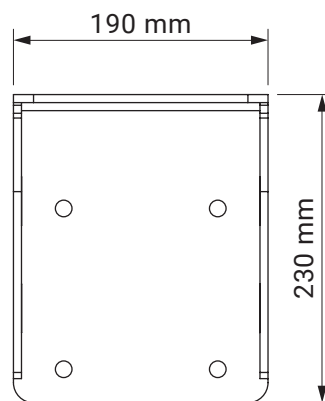

kąt pochyłu

montaż do krokwi dachowej

montaż do sufitu

montaż do ściany

uchwyt dachowy
dakár
casablanca

kolorystyka	RAL
napęd elektryczny	tak
napęd ręczny	tak
maksymalna szerokość	5.0 m
wysięg maksymalny	1.8 m
kaseta	nie
daszek w opcji	nie
poszycie	140 wzorów
falbana	tak

uchwyt
ścienne-sufitowy

italia
italia poręczowa

uchwyt ramienia
przyścienny

italia
italia kasetowa

wspornik wnąkowy

italia
italia kasetowa

kolorystyka	RAL
napęd elektryczny	nie
napęd ręczny	tak
maksymalna szerokość	5.0 m
wysięg maksymalny	0.7 m
kaseta	nie
daszek w opcji	nie
poszycie	140 wzorów
falbana	tak

uchwyt ścienny
italia kasetowa

wspornik wewnętrzny

italia
italia kasetowa

uchwyt ramienia
przyścienny

italia
italia kasetowa

kolorystyka	RAL
napęd elektryczny	nie
napęd ręczny	tak
maksymalna wysokość	2.0 m
minimalna wysokość	1.1 m
wysięg maksymalny	4.0 m
kasety	tak
poszycie	140 wzorów