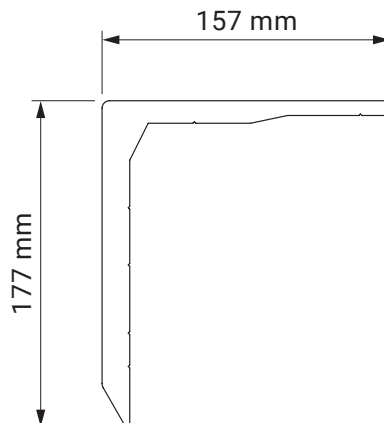

uchwyt sufitowy

silver plus
corsica
australia
jamaica
jamaica volant
palladio