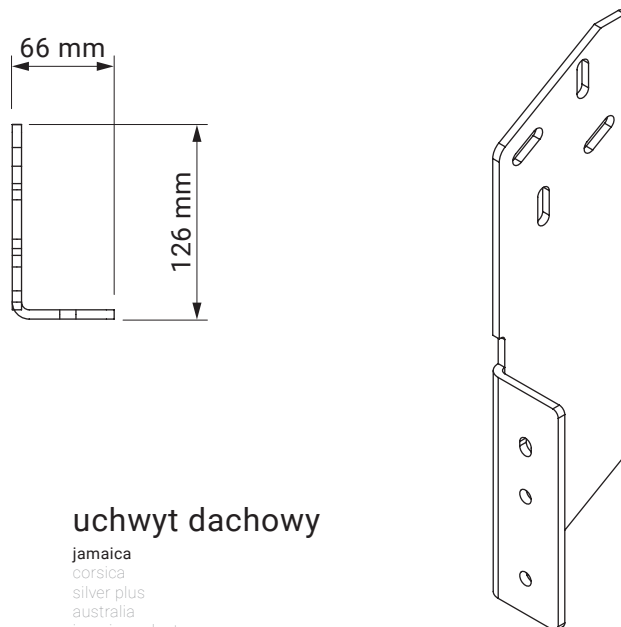

uchwyt dachowy

jamaica
corsica
silver plus
australia
jamaica volant
palladio