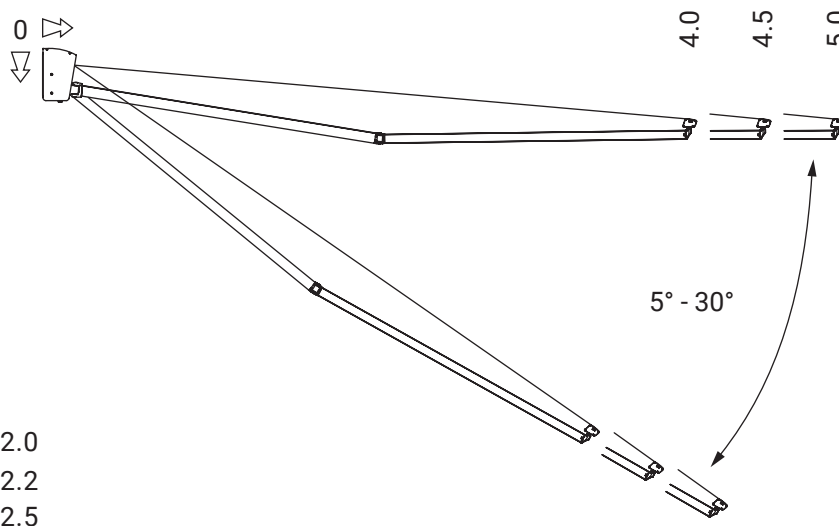

kolorystyka	RAL
napęd elektryczny	tak
napęd ręczny	tak
maksymalna szerokość	6.0 m
wysięg maksymalny	3.6 m
kaseta	tak
daszek w opcji	nie
kąt pochyłu	5°-40°
poszycie	140 wzorów
falbana	nie

kąt pochyłu

montaż do krokwi dachowej

montaż do ściany

montaż do sufitu

uchwył dachowy

casablanca
dakkar

kolorystyka	RAL
napęd elektryczny	tak
napęd ręczny	nie
maksymalna szerokość	7.0 m
wysięg maksymalny	3.6 m
kaseta	tak
daszek w opcji	nie
kąt pochyłu	5°-35°
poszycie	140 wzorów
falbana	nie

montaż do ściany

kąt pochyłu

uchwyt ścienny

giant

kolorystyka	RAL
napęd elektryczny	tak
napęd ręczny	tak
maksymalna szerokość	5.0 m
wysięg maksymalny	3.1 m
kaseta	nie
daszek w opcji	nie
kąt pochyłu	5°–70° (ściana) 5°–85° (sufit)
poszycie	140 wzorów
falbana	tak

montaż do sufitu

montaż do ściany

uchwyt ścienna-sufitowy lewy
malta

uchwyt ścienna-sufitowy prawy
malta

Silver Plus

kolorystyka	RAL
napęd elektryczny	tak
napęd ręczny	tak
maksymalna szerokość	5.3 m
wysięg maksymalny	2.5 m
kaseta	nie
daszek w opcji	tak
kąt pochyłu	5°–40°
poszycie	140 wzorów
falbana	tak