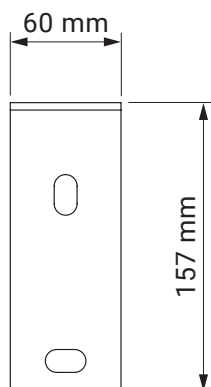

uchwyt sufitowy

silver plus
corsica
australia
jamaica
jamaica volant
palladio