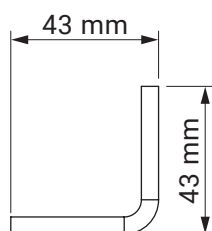

kąt pochyłu

montaż do krokwi dachowej

montaż do sufitu

montaż do ściany

uchwyt dachowy
dakár
casablanca

kolorystyka	RAL
napęd elektryczny	tak
napęd ręczny	tak
maksymalna szerokość	5.0 m
wysięg maksymalny	1.8 m
kaseta	nie
daszek w opcji	nie
poszycie	140 wzorów
falbana	tak

uchwyt
ścienne-sufitowy

italia
italia poręczowa

uchwyt ramienia
przyścienny

italia
italia kasetowa

wspornik wnąkowy

italia
italia kasetowa

kolorystyka	RAL
napęd elektryczny	nie
napęd ręczny	tak
maksymalna szerokość	5.0 m
wysięg maksymalny	0.7 m
kaseta	nie
daszek w opcji	nie
poszycie	140 wzorów
falbana	tak