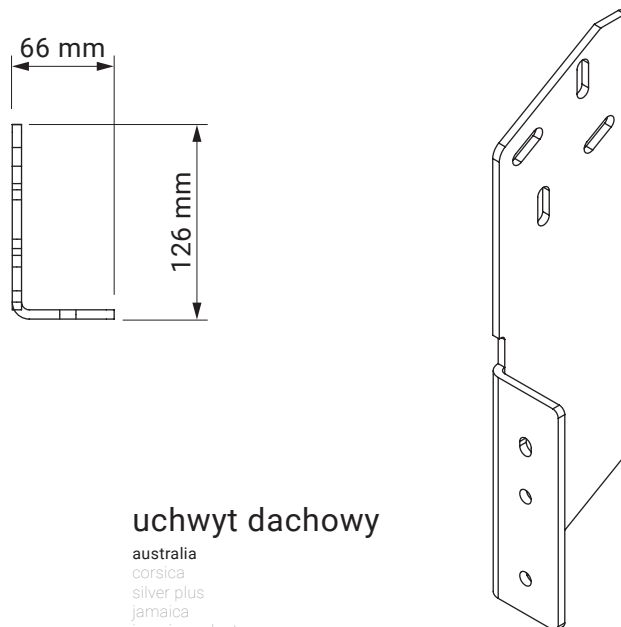

uchwyt dachowy

australia
corsica
silver plus
jamaica
jamaica volant
palladio