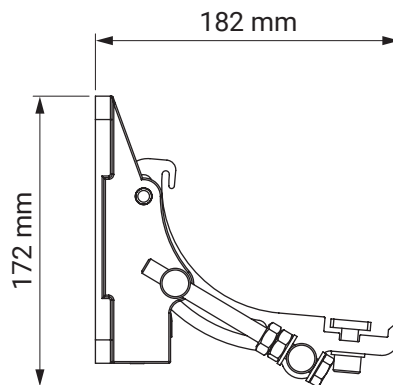

kąt pochyłu

montaż do krokwi dachowej

montaż do sufitu

montaż do ściany

uchwyt dachowy
dakár
casablanca

kolorystyka	RAL
napęd elektryczny	tak
napęd ręczny	tak
maksymalna szerokość	5.0 m
wysięg maksymalny	1.8 m
kaseta	nie
daszek w opcji	nie
poszycie	140 wzorów
falbana	tak

uchwyt
ścienne-sufitowy

italia
italia poręczowa

uchwyt ramienia
przyścienny

italia
italia kasetowa

wspornik wnąkowy

italia
italia kasetowa

kolorystyka	RAL
napęd elektryczny	nie
napęd ręczny	tak
maksymalna szerokość	5.0 m
wysięg maksymalny	0.7 m
kaseta	nie
daszek w opcji	nie
poszycie	140 wzorów
falbana	tak

mocowanie do haka
ramienia
(ramie opuszczone)

mocowanie do haka
ramienia

mocowanie do ramienia

uchwyt
ścienneo-sufitowy

italia poręczowa
italia

kolorystyka	RAL
napęd elektryczny	tak
napęd ręczny	tak
maksymalna szerokość	5.0 m
wysięg maksymalny	1.4 m
kaseta	tak
daszek w opcji	nie
poszycie	140 wzorów
falbana	tak

uchwyt ścienny
italia kasetowa

wspornik wewnętrzny

italia
italia kasetowa

uchwyt ramienia
przyścienny

italia
italia kasetowa

kolorystyka	RAL
napęd elektryczny	nie
napęd ręczny	tak
maksymalna wysokość	2.0 m
minimalna wysokość	1.1 m
wysięg maksymalny	4.0 m
kasety	tak
poszycie	140 wzorów