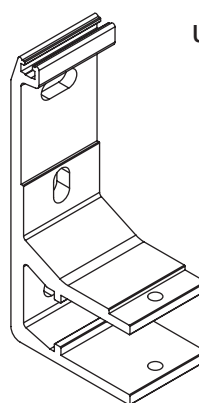

kąt pochyłu

montaż do krokwi dachowej

montaż do sufitu

montaż do ściany

uchwyt ścienny

palladio
 corsica
 silver plus
 australia
 jamaica
 jamaica volant

uchwyt sufitowy

palladio
 corsica
 silver plus
 australia
 jamaica
 jamaica volant