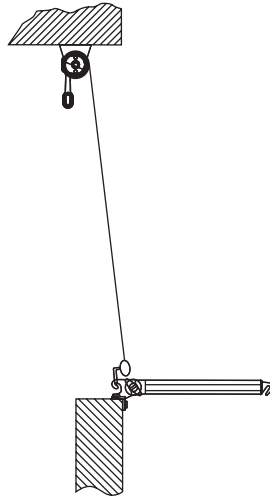

kąt pochyłu

montaż do krokwi dachowej

montaż do sufitu

montaż do ściany

uchwyt dachowy
dakár
casablanca

kolorystyka	RAL
napęd elektryczny	tak
napęd ręczny	tak
maksymalna szerokość	5.0 m
wysięg maksymalny	1.8 m
kaseta	nie
daszek w opcji	nie
poszycie	140 wzorów
falbana	tak

uchwyt
ścienne-sufitowy

italia
italia poręczowa

uchwyt ramienia
przyścienny

italia
italia kasetowa

wspornik wnąkowy

italia
italia kasetowa

kolorystyka	RAL
napęd elektryczny	nie
napęd ręczny	tak
maksymalna szerokość	5.0 m
wysięg maksymalny	0.7 m
kaseta	nie
daszek w opcji	nie
poszycie	140 wzorów
falbana	tak

mocowanie do haka
ramienia
(ramie opuszczone)

mocowanie do haka
ramienia

mocowanie do ramienia

uchwyt
ścienneo-sufitowy

italia poręczowa
italia

kolorystyka	RAL
napęd elektryczny	tak
napęd ręczny	tak
maksymalna szerokość	5.0 m
wysięg maksymalny	1.4 m
kaseta	tak
daszek w opcji	nie
poszycie	140 wzorów
falbana	tak

uchwyt ścienny
italia kasetowa

wspornik wewnętrzny

italia
italia kasetowa

uchwyt ramienia
przyścienny

italia
italia kasetowa

kolorystyka	RAL
napęd elektryczny	nie
napęd ręczny	tak
maksymalna wysokość	2.0 m
minimalna wysokość	1.1 m
wysięg maksymalny	4.0 m
kasety	tak
poszycie	140 wzorów