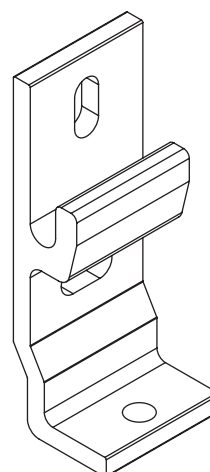

kąt pochyłu

montaż do krokwi dachowej

montaż do sufitu

montaż do ściany

uchwyt dachowy
dakár
casablanca

kolorystyka	RAL
napęd elektryczny	tak
napęd ręczny	tak
maksymalna szerokość	5.0 m
wysięg maksymalny	1.8 m
kaseta	nie
daszek w opcji	nie
poszycie	140 wzorów
falbana	tak

uchwyt
ścienne-sufitowy

italia
italia poręczowa

uchwyt ramienia
przyścienny

italia
italia kasetowa

wspornik wnąkowy

italia
italia kasetowa

kolorystyka	RAL
napęd elektryczny	nie
napęd ręczny	tak
maksymalna szerokość	5.0 m
wysięg maksymalny	0.7 m
kaseta	nie
daszek w opcji	nie
poszycie	140 wzorów
falbana	tak

mocowanie do haka
ramienia
(ramie opuszczone)

mocowanie do haka
ramienia

mocowanie do ramienia

uchwyt
ścienneo-sufitowy

italia poręczowa
italia

kolorystyka	RAL
napęd elektryczny	tak
napęd ręczny	tak
maksymalna szerokość	5.0 m
wysięg maksymalny	1.4 m
kaseta	tak
daszek w opcji	nie
poszycie	140 wzorów
falbana	tak

uchwyt ścienny
italia kasetowa

wspornik wewnętrzny

italia
italia kasetowa

uchwyt ramienia
przyścienny

italia
italia kasetowa

kolorystyka	RAL
napęd elektryczny	nie
napęd ręczny	tak
maksymalna wysokość	2.0 m
minimalna wysokość	1.1 m
wysięg maksymalny	4.0 m
kasety	tak
poszycie	140 wzorów