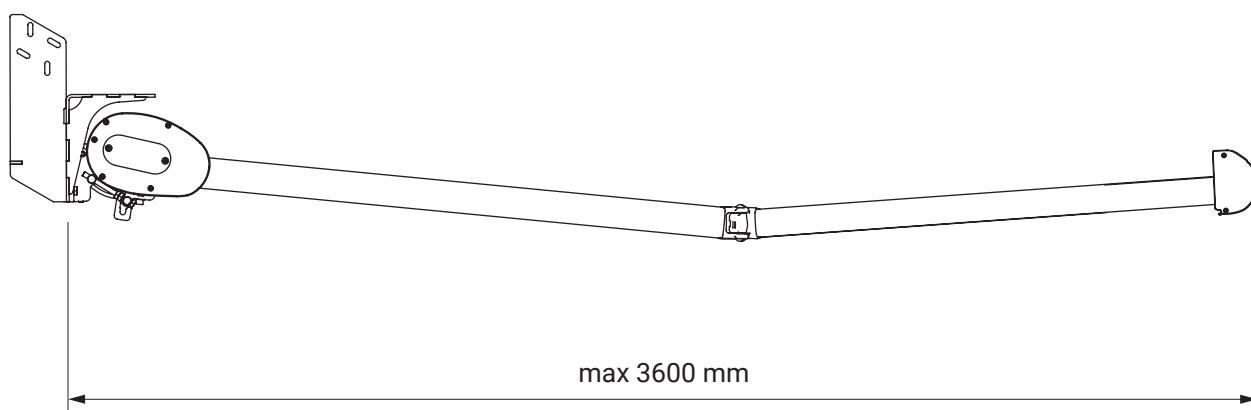

kolorystyka	RAL
napęd elektryczny	tak
napęd ręczny	tak
maksymalna szerokość	6.0 m
wysięg maksymalny	3.6 m
kaseta	tak
daszek w opcji	nie
kąt pochyłu	5°-40°
poszycie	140 wzorów
falbana	nie

kąt pochyłu

montaż do krokwi dachowej

montaż do ściany

montaż do sufitu

uchwył dachowy

casablanca
dakkar

kolorystyka	RAL
napęd elektryczny	tak
napęd ręczny	nie
maksymalna szerokość	7.0 m
wysięg maksymalny	3.6 m
kaseta	tak
daszek w opcji	nie
kąt pochyłu	5°-35°
poszycie	140 wzorów
falbana	nie

uchwyt
ścienne-sufitowy

italia
italia poręczowa

uchwyt ramienia
przyścienny

italia
italia kasetowa

wspornik wnąkowy

italia
italia kasetowa

kolorystyka	RAL
napęd elektryczny	nie
napęd ręczny	tak
maksymalna szerokość	5.0 m
wysięg maksymalny	0.7 m
kaseta	nie
daszek w opcji	nie
poszycie	140 wzorów
falbana	tak

uchwyt ścienny
italia kasetowa

wspornik wewnętrzny

italia
italia kasetowa

uchwyt ramienia
przyścienny

italia
italia kasetowa

kolorystyka	RAL
napęd elektryczny	nie
napęd ręczny	tak
maksymalna wysokość	2.0 m
minimalna wysokość	1.1 m
wysięg maksymalny	4.0 m
kasety	tak
poszycie	140 wzorów