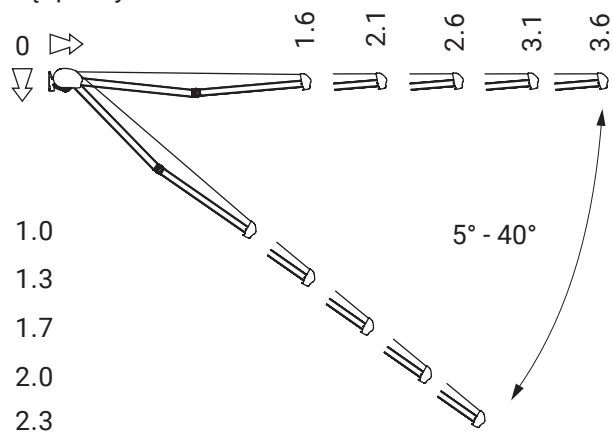

uchwyt dachowy

palladio
 corsica
 silver plus
 australia
 jamaica
 jamaica volant

Dakar

kolorystyka	RAL
napęd elektryczny	tak
napęd ręczny	tak
maksymalna szerokość	6.0 m
wysięg maksymalny	3.6 m
kaseta	tak
daszek w opcji	nie
kąt pochyłu	5°-40°
poszycie	140 wzorów
falbana	tak

kąt pochyłu

montaż do krokwi dachowej

montaż do sufitu

montaż do ściany

uchwyt dachowy
dakár
casablanca

kolorystyka	RAL
napęd elektryczny	tak
napęd ręczny	tak
maksymalna szerokość	5.0 m
wysięg maksymalny	1.8 m
kaseta	nie
daszek w opcji	nie
poszycie	140 wzorów
falbana	tak