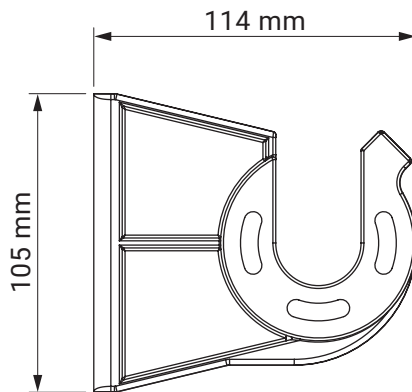

kąt pochyłu

montaż do krokwi dachowej

montaż do sufitu

montaż do ściany

uchwyt dachowy
dakár
casablanca

kolorystyka	RAL
napęd elektryczny	tak
napęd ręczny	tak
maksymalna szerokość	5.0 m
wysięg maksymalny	1.8 m
kaseta	nie
daszek w opcji	nie
poszycie	140 wzorów
falbana	tak

uchwyt
ścienne-sufitowy

italia
italia poręczowa

uchwyt ramienia
przyścienny

italia
italia kasetowa

wspornik wnąkowy

italia
italia kasetowa

kolorystyka	RAL
napęd elektryczny	nie
napęd ręczny	tak
maksymalna szerokość	5.0 m
wysięg maksymalny	0.7 m
kaseta	nie
daszek w opcji	nie
poszycie	140 wzorów
falbana	tak

mocowanie do haka
ramienia
(ramie opuszczone)

mocowanie do haka
ramienia

mocowanie do ramienia

uchwyt
ścienneo-sufitowy

italia poręczowa
italia

kolorystyka	RAL
napęd elektryczny	tak
napęd ręczny	tak
maksymalna szerokość	5.0 m
wysięg maksymalny	1.4 m
kaseta	tak
daszek w opcji	nie
poszycie	140 wzorów
falbana	tak

uchwyt ścienny
italia kasetowa

wspornik wewnętrzny

italia
italia kasetowa

uchwyt ramienia
przyścienny

italia
italia kasetowa

kolorystyka	RAL
napęd elektryczny	nie
napęd ręczny	tak
maksymalna wysokość	2.0 m
minimalna wysokość	1.1 m
wysięg maksymalny	4.0 m
kasety	tak
poszycie	140 wzorów