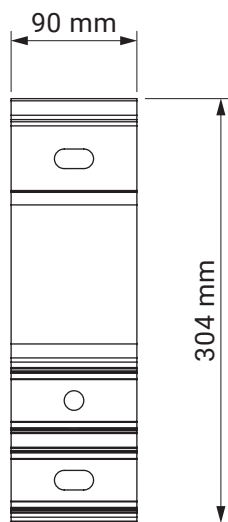

montaż do ściany

montaż do sufitu

uchwył dachowy

casablanca
dakkar

kolorystyka	RAL
napęd elektryczny	tak
napęd ręczny	nie
maksymalna szerokość	7.0 m
wysięg maksymalny	3.6 m
kaseta	tak
daszek w opcji	nie
kąt pochyłu	5°-35°
poszycie	140 wzorów
falbana	nie

montaż do ściany

kąt pochyłu

uchwyt ścienny

giant

kolorystyka	RAL
napęd elektryczny	tak
napęd ręczny	tak
maksymalna szerokość	5.0 m
wysięg maksymalny	3.1 m
kaseta	nie
daszek w opcji	nie
kąt pochyłu	5°–70° (ściana) 5°–85° (sufit)
poszycie	140 wzorów
falbana	tak