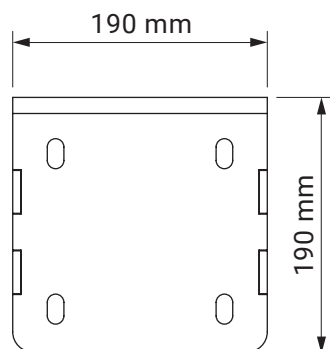

kąt pochyłu

montaż do krokwi dachowej

montaż do sufitu

montaż do ściany

uchwyt dachowy
dakár
casablanca

kolorystyka	RAL
napęd elektryczny	tak
napęd ręczny	tak
maksymalna szerokość	5.0 m
wysięg maksymalny	1.8 m
kaseta	nie
daszek w opcji	nie
poszycie	140 wzorów
falbana	tak

uchwyt
ścienne-sufitowy

italia
italia poręczowa

uchwyt ramienia
przyścienny

italia
italia kasetowa

wspornik wnąkowy

italia
italia kasetowa

kolorystyka	RAL
napęd elektryczny	nie
napęd ręczny	tak
maksymalna szerokość	5.0 m
wysięg maksymalny	0.7 m
kaseta	nie
daszek w opcji	nie
poszycie	140 wzorów
falbana	tak

uchwyt ścienny
italia kasetowa

wspornik wewnętrzny

italia
italia kasetowa

uchwyt ramienia
przyścienny

italia
italia kasetowa

kolorystyka	RAL
napęd elektryczny	nie
napęd ręczny	tak
maksymalna wysokość	2.0 m
minimalna wysokość	1.1 m
wysięg maksymalny	4.0 m
kasety	tak
poszycie	140 wzorów