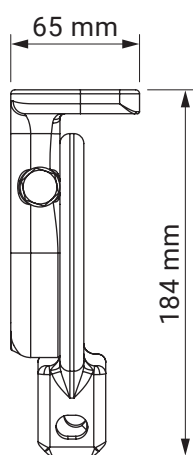

uchwyt ścienna-sufitowy lewy
malta