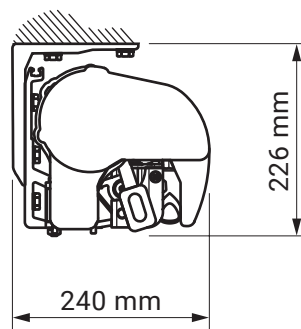

montaż do sufitu