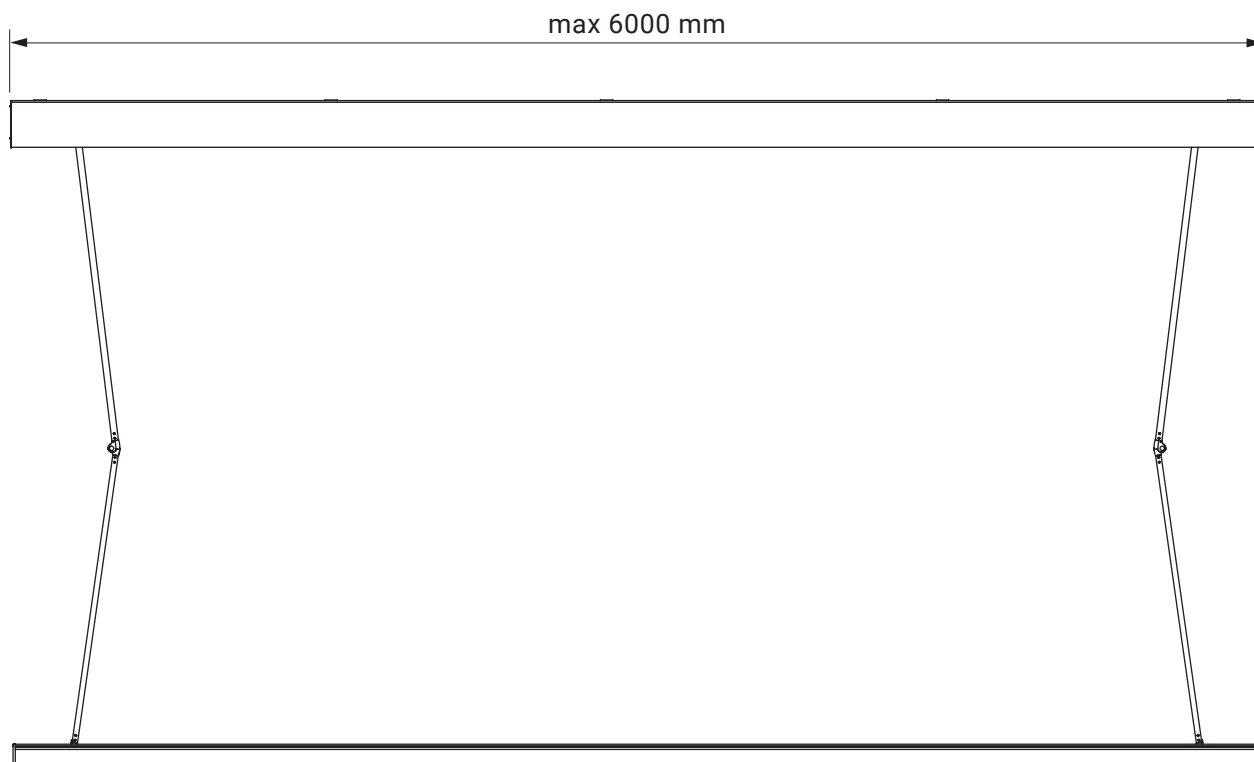

uchwyt sufitowy

jamaica
corsica
silver plus
australia
jamaica volant
palladio

uchwyt dachowy

jamaica
 corsica
 silver plus
 australia
 jamaica volant
 palladio

Jamaica Volant

kolorystyka	RAL
napęd elektryczny	tak
napęd ręczny	tak
maksymalna szerokość	6.0 m
wysięg maksymalny	3.1 m
kaseta	nie
daszek w opcji	tak
kąt pochyłu	5°-40°
poszycie	140 wzorów
falbana VOLANT - napęd ręczny	tak
• maksymalna wysokość dla materiałów SOLTIS	1.5 m
• maksymalna wysokość dla materiałów akrylowych	1.2 m