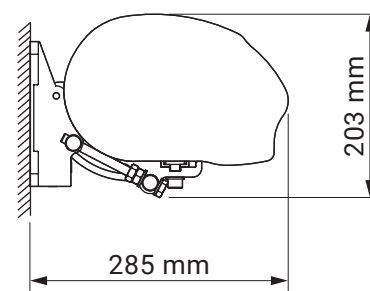

uchwyt dachowy

palladio
 corsica
 silver plus
 australia
 jamaica
 jamaica volant

Dakar

kolorystyka	RAL
napęd elektryczny	tak
napęd ręczny	tak
maksymalna szerokość	6.0 m
wysięg maksymalny	3.6 m
kaseta	tak
daszek w opcji	nie
kąt pochyłu	5°-40°
poszycie	140 wzorów
falbana	tak

kąt pochyłu

montaż do krokwi dachowej

montaż do sufitu

montaż do ściany

uchwyt dachowy
dakár
casablanca

kolorystyka	RAL
napęd elektryczny	tak
napęd ręczny	tak
maksymalna szerokość	5.0 m
wysięg maksymalny	1.8 m
kaseta	nie
daszek w opcji	nie
poszycie	140 wzorów
falbana	tak

uchwyt
ścienne-sufitowy

italia
italia poręczowa

uchwyt ramienia
przyścienny

italia
italia kasetowa

wspornik wnąkowy

italia
italia kasetowa

kolorystyka	RAL
napęd elektryczny	nie
napęd ręczny	tak
maksymalna szerokość	5.0 m
wysięg maksymalny	0.7 m
kaseta	nie
daszek w opcji	nie
poszycie	140 wzorów
falbana	tak