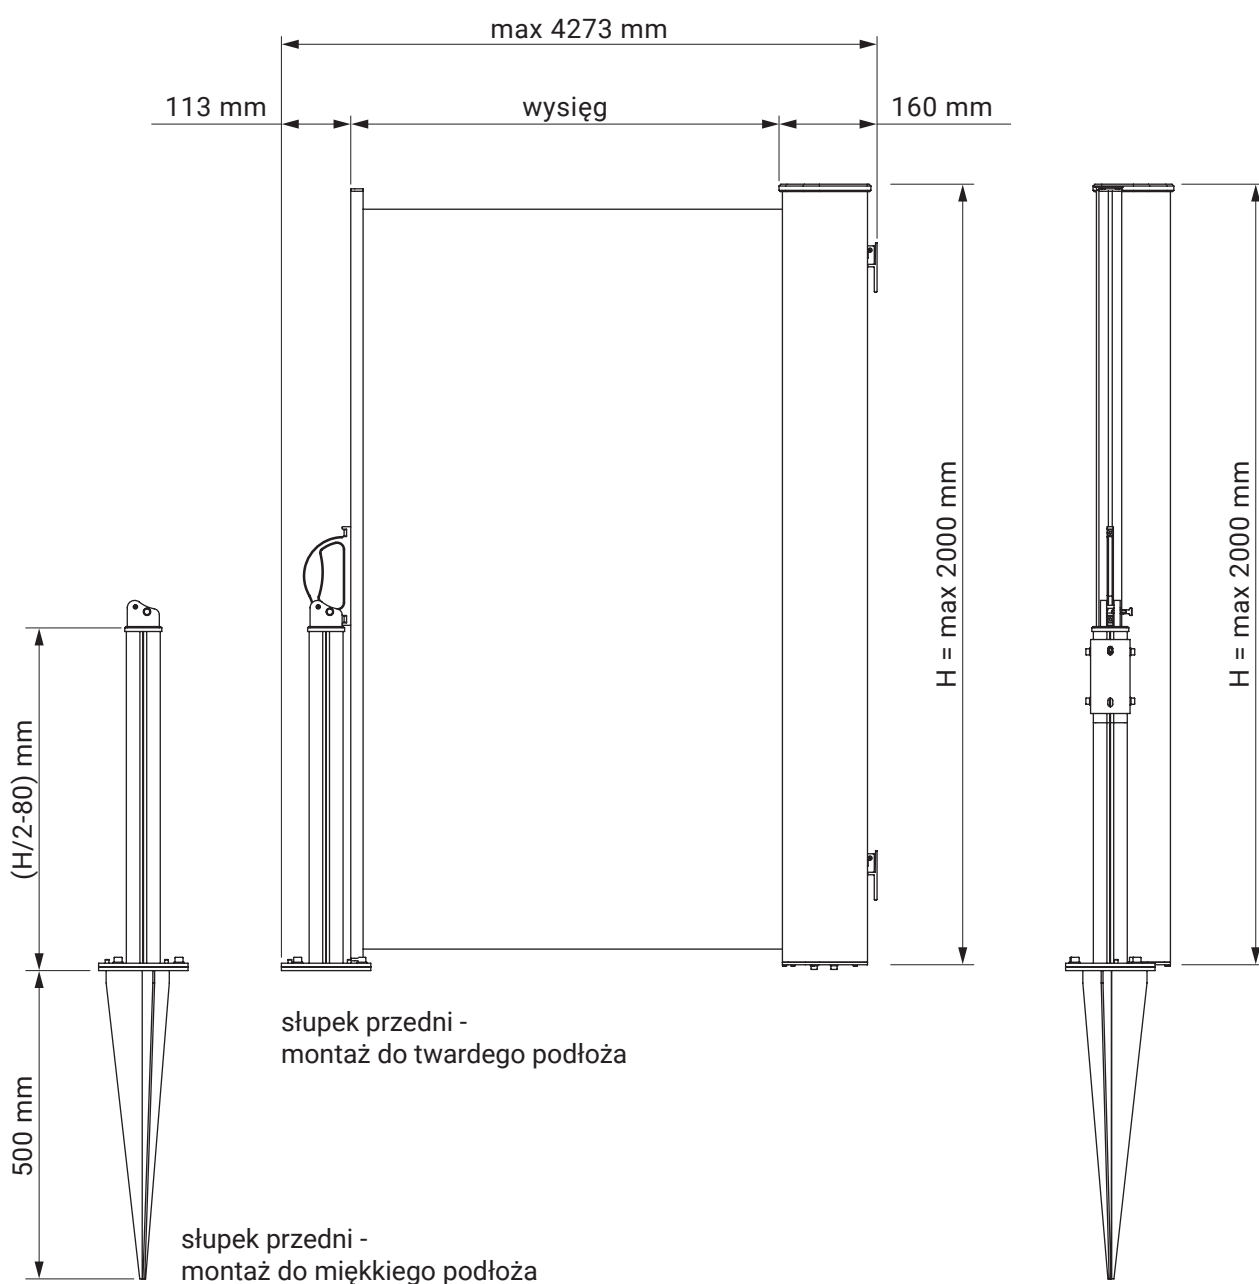

uchwyt do montażu ściennego