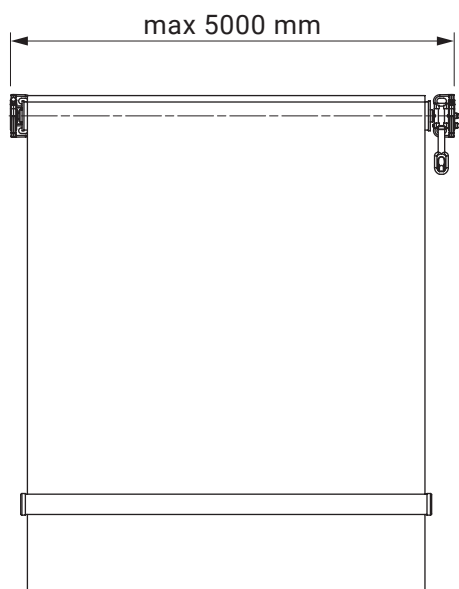

kąt pochyłu

montaż do krokwi dachowej

montaż do sufitu

montaż do ściany

uchwyt dachowy
dakár
casablanca

kolorystyka	RAL
napęd elektryczny	tak
napęd ręczny	tak
maksymalna szerokość	5.0 m
wysięg maksymalny	1.8 m
kaseta	nie
daszek w opcji	nie
poszycie	140 wzorów
falbana	tak

uchwyt
ścienne-sufitowy

italia
italia poręczowa

uchwyt ramienia
przyścienny

italia
italia kasetowa

wspornik wnąkowy

italia
italia kasetowa

kolorystyka	RAL
napęd elektryczny	nie
napęd ręczny	tak
maksymalna szerokość	5.0 m
wysięg maksymalny	0.7 m
kaseta	nie
daszek w opcji	nie
poszycie	140 wzorów
falbana	tak