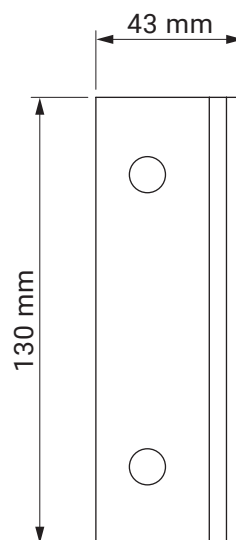

kolorystyka	RAL
napęd elektryczny	tak
napęd ręczny	tak
maksymalna szerokość	6.0 m
wysięg maksymalny	3.6 m
kaseta	tak
daszek w opcji	nie
kąt pochyłu	5°-40°
poszycie	140 wzorów
falbana	nie

kąt pochyłu

montaż do krokwi dachowej

montaż do ściany

montaż do sufitu

uchwył dachowy

casablanca
dakkar

kolorystyka	RAL
napęd elektryczny	tak
napęd ręczny	nie
maksymalna szerokość	7.0 m
wysięg maksymalny	3.6 m
kaseta	tak
daszek w opcji	nie
kąt pochyłu	5°-35°
poszycie	140 wzorów
falbana	nie

kąt pochyłu

montaż do krokwi dachowej

montaż do sufitu

montaż do ściany

uchwyt dachowy
dakár
casablanca

kolorystyka	RAL
napęd elektryczny	tak
napęd ręczny	tak
maksymalna szerokość	5.0 m
wysięg maksymalny	1.8 m
kaseta	nie
daszek w opcji	nie
poszycie	140 wzorów
falbana	tak

uchwyt
ścienne-sufitowy

italia
italia poręczowa

uchwyt ramienia
przyścienny

italia
italia kasetowa

wspornik wnąkowy

italia
italia kasetowa

kolorystyka	RAL
napęd elektryczny	nie
napęd ręczny	tak
maksymalna szerokość	5.0 m
wysięg maksymalny	0.7 m
kaseta	nie
daszek w opcji	nie
poszycie	140 wzorów
falbana	tak