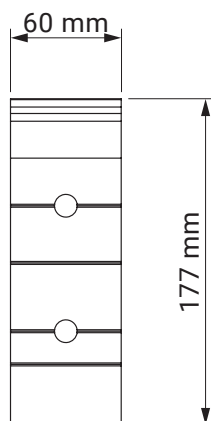

uchwyt sufitowy

corsica
silver plus
australia
jamaica
jamaica volant
palladio