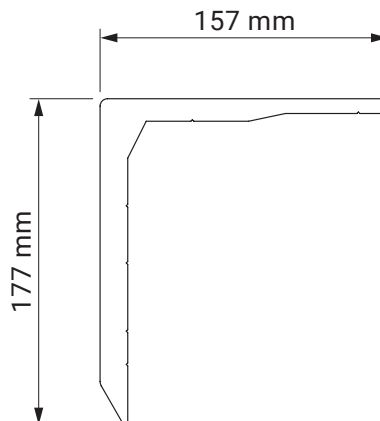

uchwyt sufitowy

corsica
silver plus
australia
jamaica
jamaica volant
palladio