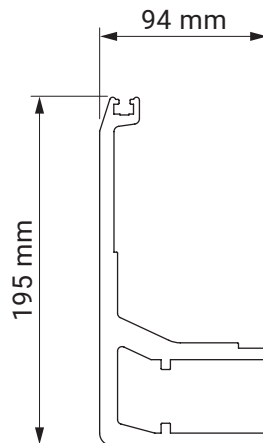

uchwyt ścienny

palladio
corsica
silver plus
australia
jamaica
jamaica volant