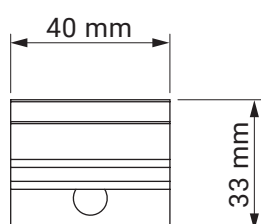

kąt pochyłu

montaż do krokwi dachowej

montaż do sufitu

montaż do ściany

uchwyt dachowy
dakár
casablanca

kolorystyka	RAL
napęd elektryczny	tak
napęd ręczny	tak
maksymalna szerokość	5.0 m
wysięg maksymalny	1.8 m
kaseta	nie
daszek w opcji	nie
poszycie	140 wzorów
falbana	tak

uchwyt
ścienne-sufitowy

italia
italia poręczowa

uchwyt ramienia
przyścienny

italia
italia kasetowa

wspornik wnąkowy

italia
italia kasetowa

kolorystyka	RAL
napęd elektryczny	nie
napęd ręczny	tak
maksymalna szerokość	5.0 m
wysięg maksymalny	0.7 m
kaseta	nie
daszek w opcji	nie
poszycie	140 wzorów
falbana	tak

mocowanie do haka
ramienia
(ramie opuszczone)

mocowanie do haka
ramienia

mocowanie do ramienia

uchwyt
ścienneo-sufitowy

italia poręczowa
italia

kolorystyka	RAL
napęd elektryczny	tak
napęd ręczny	tak
maksymalna szerokość	5.0 m
wysięg maksymalny	1.4 m
kaseta	tak
daszek w opcji	nie
poszycie	140 wzorów
falbana	tak

uchwyt ścienny
italia kasetowa

wspornik wewnętrzny

italia
italia kasetowa

uchwyt ramienia
przyścienny

italia
italia kasetowa

kolorystyka	RAL
napęd elektryczny	nie
napęd ręczny	tak
maksymalna wysokość	2.0 m
minimalna wysokość	1.1 m
wysięg maksymalny	4.0 m
kasety	tak
poszycie	140 wzorów