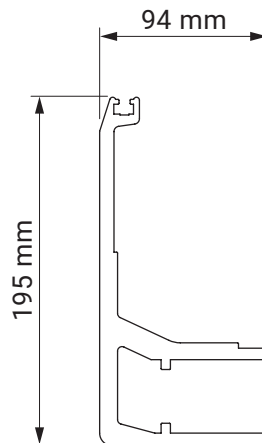

uchwyt ścienny

corsica
silver plus
australia
jamaica
jamaica volant
palladio