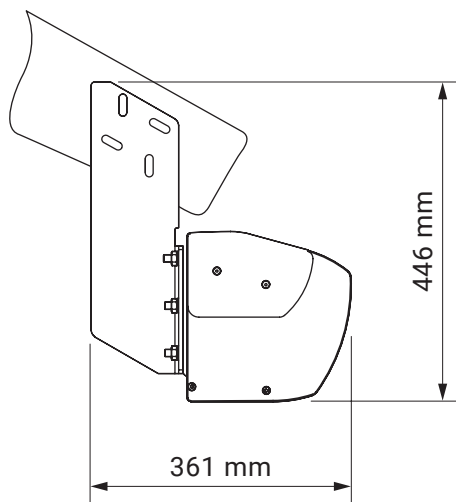

kąt pochyłu

montaż do krokwi dachowej