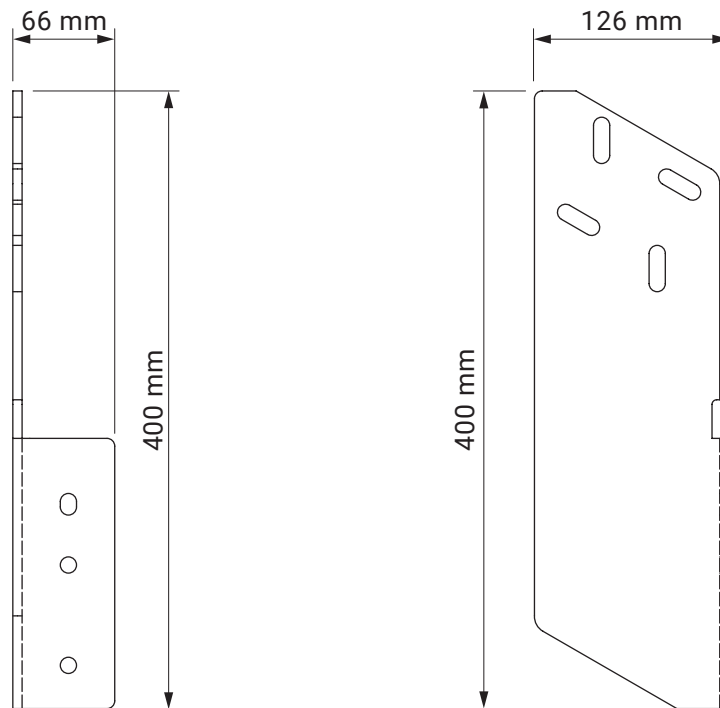

uchwyt dachowy

corsica
silver plus
australia
jamaica
jamaica volant
palladio