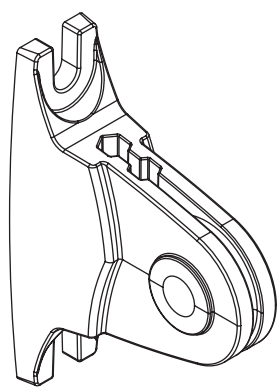

uchwyt dachowy

palladio
 corsica
 silver plus
 australia
 jamaica
 jamaica volant

Dakar

kolorystyka	RAL
napęd elektryczny	tak
napęd ręczny	tak
maksymalna szerokość	6.0 m
wysięg maksymalny	3.6 m
kaseta	tak
daszek w opcji	nie
kąt pochyłu	5°-40°
poszycie	140 wzorów
falbana	tak

kąt pochyłu

montaż do krokwi dachowej

montaż do sufitu

montaż do ściany

uchwyt dachowy
dakár
casablanca

kolorystyka	RAL
napęd elektryczny	tak
napęd ręczny	tak
maksymalna szerokość	5.0 m
wysięg maksymalny	1.8 m
kaseta	nie
daszek w opcji	nie
poszycie	140 wzorów
falbana	tak

uchwyt
ścienne-sufitowy

italia
italia poręczowa

uchwyt ramienia
przyścienny

italia
italia kasetowa

wspornik wnąkowy

italia
italia kasetowa

kolorystyka	RAL
napęd elektryczny	nie
napęd ręczny	tak
maksymalna szerokość	5.0 m
wysięg maksymalny	0.7 m
kaseta	nie
daszek w opcji	nie
poszycie	140 wzorów
falbana	tak

mocowanie do haka
ramienia
(ramie opuszczone)

mocowanie do haka
ramienia

mocowanie do ramienia

uchwyt
ścienneo-sufitowy

italia poręczowa
italia

kolorystyka	RAL
napęd elektryczny	tak
napęd ręczny	tak
maksymalna szerokość	5.0 m
wysięg maksymalny	1.4 m
kaseta	tak
daszek w opcji	nie
poszycie	140 wzorów
falbana	tak