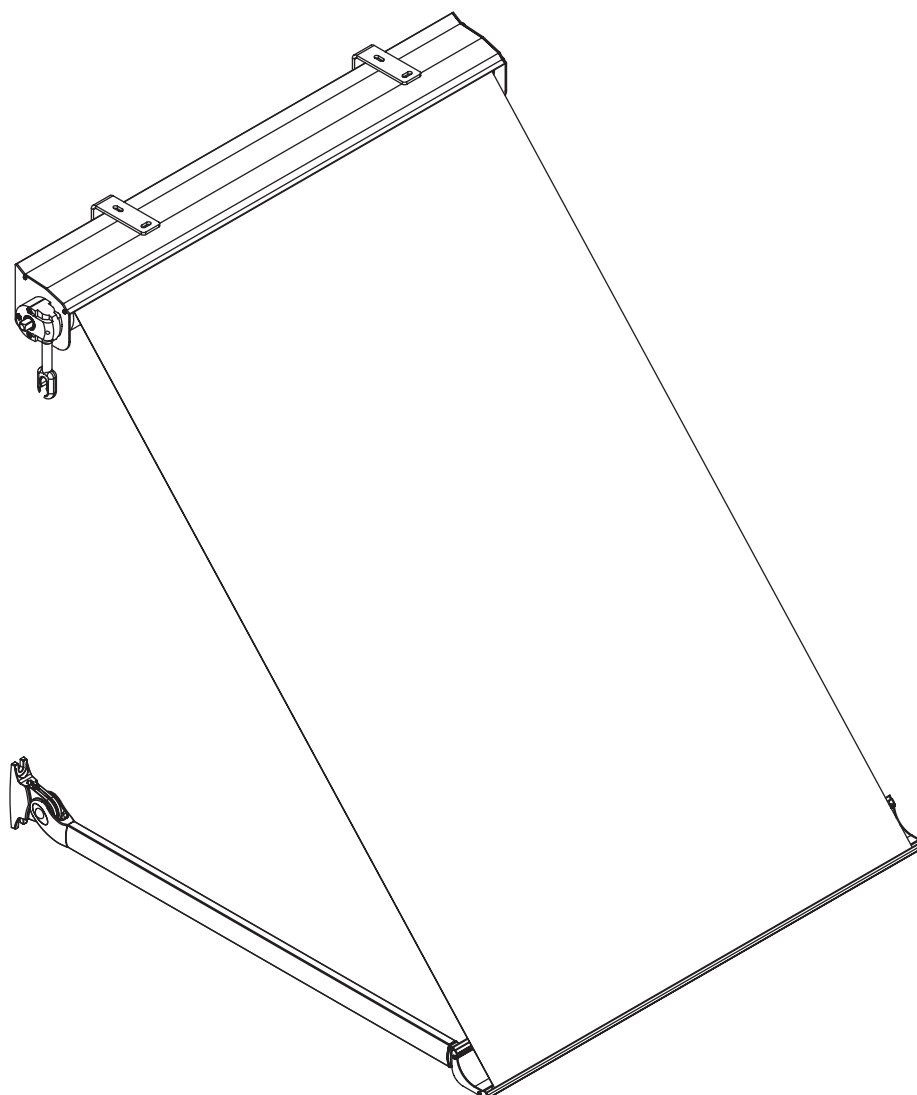

kąt pochyłu

montaż do krokwi dachowej

montaż do sufitu

montaż do ściany

uchwyt dachowy
dakár
casablanca

kolorystyka	RAL
napęd elektryczny	tak
napęd ręczny	tak
maksymalna szerokość	5.0 m
wysięg maksymalny	1.8 m
kaseta	nie
daszek w opcji	nie
poszycie	140 wzorów
falbana	tak

uchwyt
ścienne-sufitowy

italia
italia poręczowa

uchwyt ramienia
przyścienny

italia
italia kasetowa

wspornik wnąkowy

italia
italia kasetowa

kolorystyka	RAL
napęd elektryczny	nie
napęd ręczny	tak
maksymalna szerokość	5.0 m
wysięg maksymalny	0.7 m
kaseta	nie
daszek w opcji	nie
poszycie	140 wzorów
falbana	tak

mocowanie do haka
ramienia
(ramie opuszczone)

mocowanie do haka
ramienia

mocowanie do ramienia

uchwyt
ścienneo-sufitowy

italia poręczowa
italia

kolorystyka	RAL
napęd elektryczny	tak
napęd ręczny	tak
maksymalna szerokość	5.0 m
wysięg maksymalny	1.4 m
kaseta	tak
daszek w opcji	nie
poszycie	140 wzorów
falbana	tak

uchwyt ścienny
italia kasetowa

wspornik wewnętrzny

italia
italia kasetowa

uchwyt ramienia
przyścienny

italia
italia kasetowa

kolorystyka	RAL
napęd elektryczny	nie
napęd ręczny	tak
maksymalna wysokość	2.0 m
minimalna wysokość	1.1 m
wysięg maksymalny	4.0 m
kasety	tak
poszycie	140 wzorów