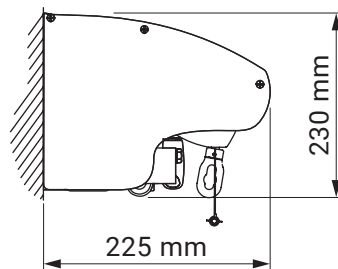

ramiona krzyżowa w opcji

kąt pochyłu

montaż do krokwi dachowej

montaż do sufitu

montaż do ściany
opcja z daszkiem

montaż do ściany

Jamaica Volant

uchwyt ścienny