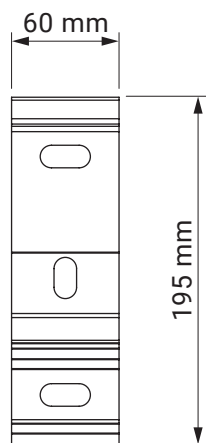

uchwyt ścienny

australia
corsica
silver plus
jamaica
jamaica volant
palladio