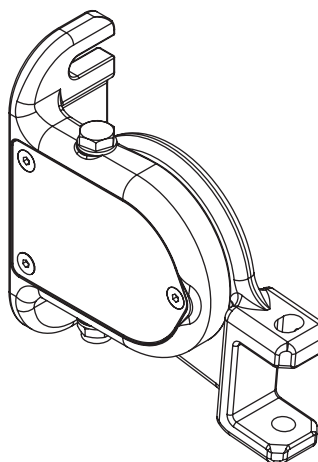

montaż do ściany

montaż do sufitu

uchwył dachowy

casablanca
dakkar

kolorystyka	RAL
napęd elektryczny	tak
napęd ręczny	nie
maksymalna szerokość	7.0 m
wysięg maksymalny	3.6 m
kaseta	tak
daszek w opcji	nie
kąt pochyłu	5°-35°
poszycie	140 wzorów
falbana	nie

montaż do ściany

kąt pochyłu

uchwyt ścienny

giant

kolorystyka	RAL
napęd elektryczny	tak
napęd ręczny	tak
maksymalna szerokość	5.0 m
wysięg maksymalny	3.1 m
kaseta	nie
daszek w opcji	nie
kąt pochyłu	5°–70° (ściana) 5°–85° (sufit)
poszycie	140 wzorów
falbana	tak

montaż do sufitu

montaż do ściany

uchwyt ścienna-sufitowy lewy
malta

uchwyt ścienna-sufitowy prawy
malta

Silver Plus

kolorystyka	RAL
napęd elektryczny	tak
napęd ręczny	tak
maksymalna szerokość	5.3 m
wysięg maksymalny	2.5 m
kaseta	nie
daszek w opcji	tak
kąt pochyłu	5°–40°
poszycie	140 wzorów
falbana	tak

uchwyt
ścienne-sufitowy

italia
italia poręczowa

uchwyt ramienia
przyścienny

italia
italia kasetowa

wspornik wnąkowy

italia
italia kasetowa

kolorystyka	RAL
napęd elektryczny	nie
napęd ręczny	tak
maksymalna szerokość	5.0 m
wysięg maksymalny	0.7 m
kaseta	nie
daszek w opcji	nie
poszycie	140 wzorów
falbana	tak