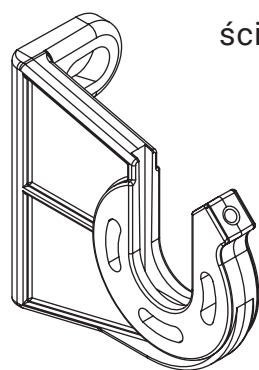

kąt pochyłu

montaż do krokwi dachowej

montaż do sufitu

montaż do ściany

uchwyt dachowy
dakár
casablanca

kolorystyka	RAL
napęd elektryczny	tak
napęd ręczny	tak
maksymalna szerokość	5.0 m
wysięg maksymalny	1.8 m
kaseta	nie
daszek w opcji	nie
poszycie	140 wzorów
falbana	tak

uchwyt
ścienne-sufitowy

italia
italia poręczowa

uchwyt ramienia
przyścienny

italia
italia kasetowa

wspornik wnąkowy

italia
italia kasetowa

kolorystyka	RAL
napęd elektryczny	nie
napęd ręczny	tak
maksymalna szerokość	5.0 m
wysięg maksymalny	0.7 m
kaseta	nie
daszek w opcji	nie
poszycie	140 wzorów
falbana	tak

mocowanie do haka
ramienia
(ramie opuszczone)

mocowanie do haka
ramienia

mocowanie do ramienia

uchwyt
ścienneo-sufitowy

italia poręczowa
italia

kolorystyka	RAL
napęd elektryczny	tak
napęd ręczny	tak
maksymalna szerokość	5.0 m
wysięg maksymalny	1.4 m
kaseta	tak
daszek w opcji	nie
poszycie	140 wzorów
falbana	tak

uchwyt ścienny
italia kasetowa

wspornik wewnętrzny

italia
italia kasetowa

uchwyt ramienia
przyścienny

italia
italia kasetowa

kolorystyka	RAL
napęd elektryczny	nie
napęd ręczny	tak
maksymalna wysokość	2.0 m
minimalna wysokość	1.1 m
wysięg maksymalny	4.0 m
kasety	tak
poszycie	140 wzorów