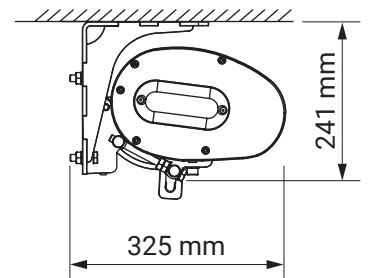

kolorystyka	RAL
napęd elektryczny	tak
napęd ręczny	tak
maksymalna szerokość	6.0 m
wysięg maksymalny	3.6 m
kaseta	tak
daszek w opcji	nie
kąt pochyłu	5°-40°
poszycie	140 wzorów
falbana	nie

kąt pochyłu

montaż do krokwi dachowej

montaż do ściany

montaż do sufitu

uchwył dachowy

casablanca
dakkar

kolorystyka	RAL
napęd elektryczny	tak
napęd ręczny	nie
maksymalna szerokość	7.0 m
wysięg maksymalny	3.6 m
kaseta	tak
daszek w opcji	nie
kąt pochyłu	5°-35°
poszycie	140 wzorów
falbana	nie

uchwyt
ścienne-sufitowy

italia
italia poręczowa

uchwyt ramienia
przyścienny

italia
italia kasetowa

wspornik wnąkowy

italia
italia kasetowa

kolorystyka	RAL
napęd elektryczny	nie
napęd ręczny	tak
maksymalna szerokość	5.0 m
wysięg maksymalny	0.7 m
kaseta	nie
daszek w opcji	nie
poszycie	140 wzorów
falbana	tak

uchwyt ścienny
italia kasetowa

wspornik wewnętrzny

italia
italia kasetowa

uchwyt ramienia
przyścienny

italia
italia kasetowa

kolorystyka	RAL
napęd elektryczny	nie
napęd ręczny	tak
maksymalna wysokość	2.0 m
minimalna wysokość	1.1 m
wysięg maksymalny	4.0 m
kasety	tak
poszycie	140 wzorów