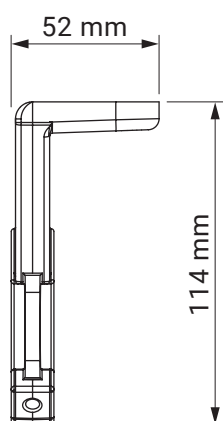

kąt pochyłu

montaż do krokwi dachowej

montaż do sufitu

montaż do ściany

uchwyt dachowy
dakár
casablanca

kolorystyka	RAL
napęd elektryczny	tak
napęd ręczny	tak
maksymalna szerokość	5.0 m
wysięg maksymalny	1.8 m
kaseta	nie
daszek w opcji	nie
poszycie	140 wzorów
falbana	tak

uchwyt
ścienne-sufitowy

italia
italia poręczowa

uchwyt ramienia
przyścienny

italia
italia kasetowa

wspornik wnąkowy

italia
italia kasetowa

kolorystyka	RAL
napęd elektryczny	nie
napęd ręczny	tak
maksymalna szerokość	5.0 m
wysięg maksymalny	0.7 m
kaseta	nie
daszek w opcji	nie
poszycie	140 wzorów
falbana	tak

mocowanie do haka
ramienia
(ramie opuszczone)

mocowanie do haka
ramienia

mocowanie do ramienia

uchwyt
ścienneo-sufitowy

italia poręczowa
italia

kolorystyka	RAL
napęd elektryczny	tak
napęd ręczny	tak
maksymalna szerokość	5.0 m
wysięg maksymalny	1.4 m
kaseta	tak
daszek w opcji	nie
poszycie	140 wzorów
falbana	tak

uchwyt ścienny
italia kasetowa

wspornik wewnętrzny

italia
italia kasetowa

uchwyt ramienia
przyścienny

italia
italia kasetowa

kolorystyka	RAL
napęd elektryczny	nie
napęd ręczny	tak
maksymalna wysokość	2.0 m
minimalna wysokość	1.1 m
wysięg maksymalny	4.0 m
kasety	tak
poszycie	140 wzorów