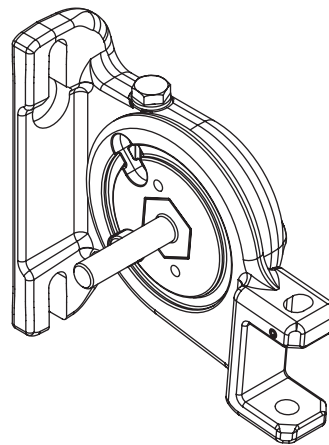

montaż do sufitu

montaż do ściany

uchwyt ścienna-sufitowy lewy
malta

uchwyt ścienna-sufitowy prawy
malta

Silver Plus

kolorystyka	RAL
napęd elektryczny	tak
napęd ręczny	tak
maksymalna szerokość	5.3 m
wysięg maksymalny	2.5 m
kaseta	nie
daszek w opcji	tak
kąt pochyłu	5°–40°
poszycie	140 wzorów
falbana	tak