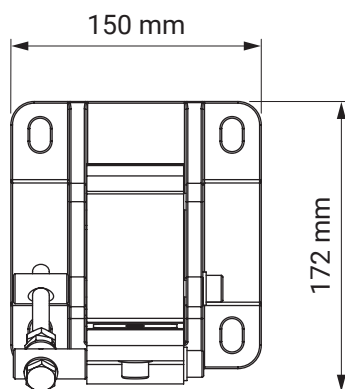

kolorystyka	RAL
napęd elektryczny	tak
napęd ręczny	tak
maksymalna szerokość	6.0 m
wysięg maksymalny	3.6 m
kaseta	tak
daszek w opcji	nie
kąt pochyłu	5°-40°
poszycie	140 wzorów
falbana	nie

kąt pochyłu

montaż do krokwi dachowej

montaż do ściany

montaż do sufitu

uchwył dachowy

casablanca
dakkar

kolorystyka	RAL
napęd elektryczny	tak
napęd ręczny	nie
maksymalna szerokość	7.0 m
wysięg maksymalny	3.6 m
kaseta	tak
daszek w opcji	nie
kąt pochyłu	5°-35°
poszycie	140 wzorów
falbana	nie