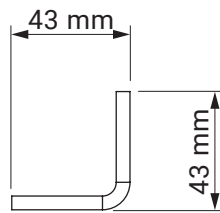

kąt pochyłu

montaż do krokwi dachowej

montaż do sufitu

montaż do ściany

uchwyt dachowy
dakár
casablanca

kolorystyka	RAL
napęd elektryczny	tak
napęd ręczny	tak
maksymalna szerokość	5.0 m
wysięg maksymalny	1.8 m
kaseta	nie
daszek w opcji	nie
poszycie	140 wzorów
falbana	tak

uchwyt
ścienne-sufitowy

italia
italia poręczowa

uchwyt ramienia
przyścienny

italia
italia kasetowa

wspornik wnąkowy

italia
italia kasetowa

kolorystyka	RAL
napęd elektryczny	nie
napęd ręczny	tak
maksymalna szerokość	5.0 m
wysięg maksymalny	0.7 m
kaseta	nie
daszek w opcji	nie
poszycie	140 wzorów
falbana	tak

mocowanie do haka
ramienia
(ramie opuszczone)

mocowanie do haka
ramienia

mocowanie do ramienia

uchwyt
ścienneo-sufitowy

italia poręczowa
italia

kolorystyka	RAL
napęd elektryczny	tak
napęd ręczny	tak
maksymalna szerokość	5.0 m
wysięg maksymalny	1.4 m
kaseta	tak
daszek w opcji	nie
poszycie	140 wzorów
falbana	tak

uchwyt ścienny
italia kasetowa

wspornik wewnętrzny

italia
italia kasetowa

uchwyt ramienia
przyścienny

italia
italia kasetowa

kolorystyka	RAL
napęd elektryczny	nie
napęd ręczny	tak
maksymalna wysokość	2.0 m
minimalna wysokość	1.1 m
wysięg maksymalny	4.0 m
kasety	tak
poszycie	140 wzorów