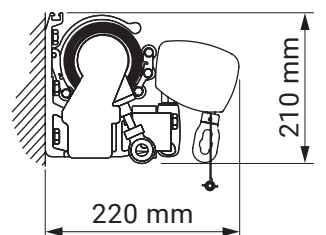

ramiona krzyżowa w opcji

kąt pochyłu

montaż do krokwi dachowej

montaż do sufitu

montaż do ściany
opcja z daszkiem

montaż do ściany

Jamaica Volant

uchwyt ścienny