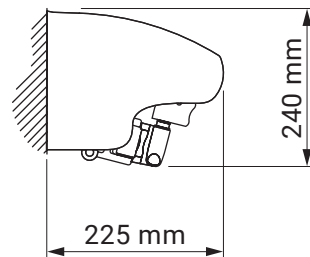

montaż do ściany
opcja z daszkiem