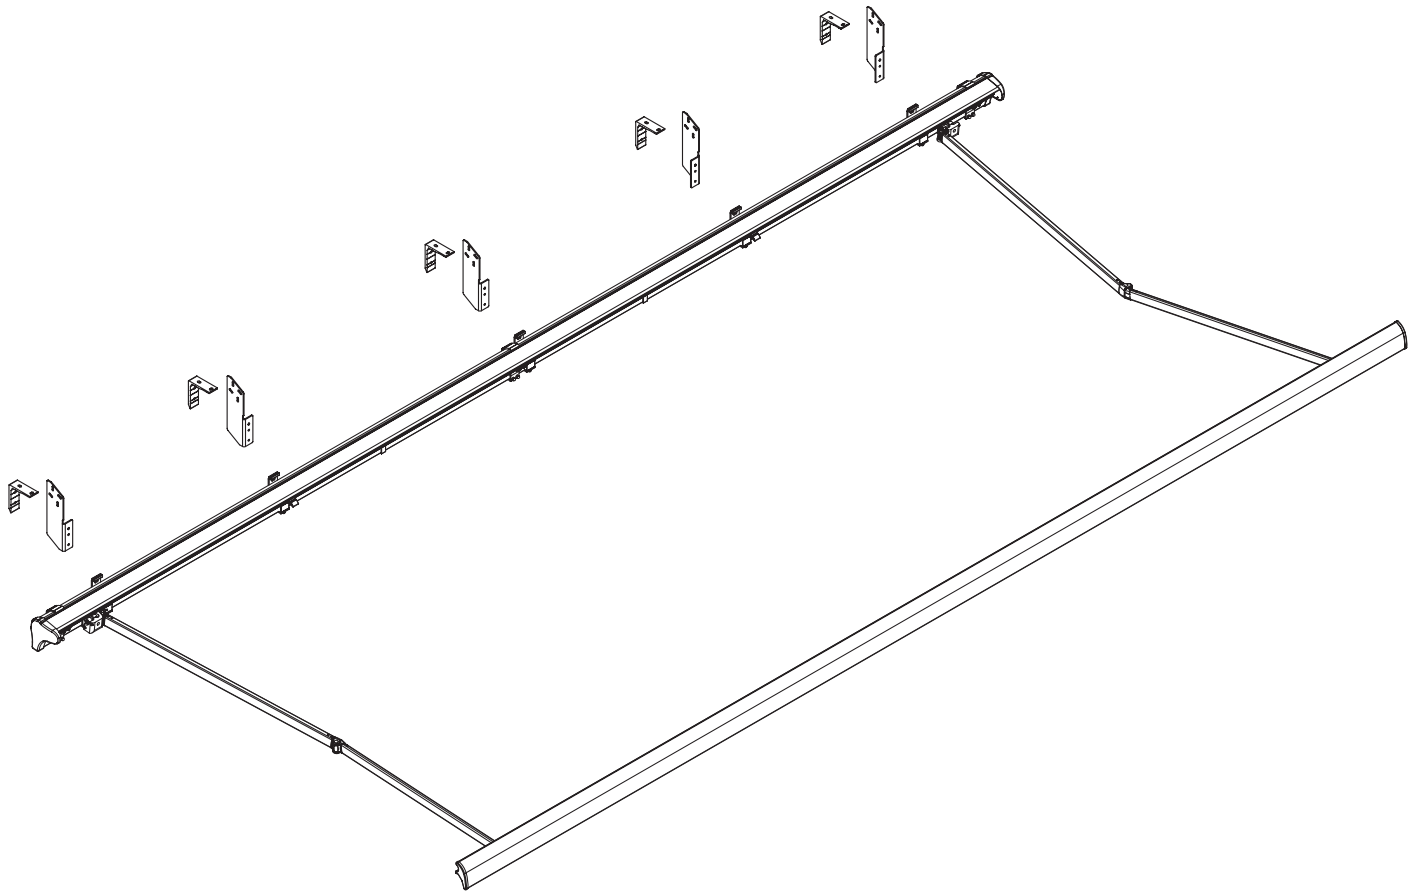

ramiona krzyżowa w opcji

kąt pochyłu