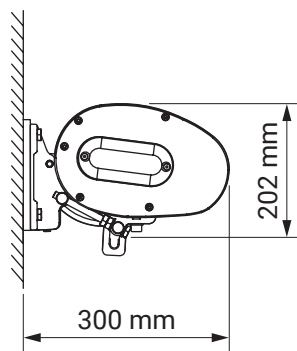

kolorystyka	RAL
napęd elektryczny	tak
napęd ręczny	tak
maksymalna szerokość	6.0 m
wysięg maksymalny	3.6 m
kaseta	tak
daszek w opcji	nie
kąt pochyłu	5°-40°
poszycie	140 wzorów
falbana	nie

kąt pochyłu

montaż do krokwi dachowej

montaż do ściany

montaż do sufitu

uchwył dachowy

casablanca
dakkar

kolorystyka	RAL
napęd elektryczny	tak
napęd ręczny	nie
maksymalna szerokość	7.0 m
wysięg maksymalny	3.6 m
kaseta	tak
daszek w opcji	nie
kąt pochyłu	5°-35°
poszycie	140 wzorów
falbana	nie

uchwyt
ścienne-sufitowy

italia
italia poręczowa

uchwyt ramienia
przyścienny

italia
italia kasetowa

wspornik wnąkowy

italia
italia kasetowa

kolorystyka	RAL
napęd elektryczny	nie
napęd ręczny	tak
maksymalna szerokość	5.0 m
wysięg maksymalny	0.7 m
kaseta	nie
daszek w opcji	nie
poszycie	140 wzorów
falbana	tak

uchwyt ścienny
italia kasetowa

wspornik wewnętrzny

italia
italia kasetowa

uchwyt ramienia
przyścienny

italia
italia kasetowa

kolorystyka	RAL
napęd elektryczny	nie
napęd ręczny	tak
maksymalna wysokość	2.0 m
minimalna wysokość	1.1 m
wysięg maksymalny	4.0 m
kasety	tak
poszycie	140 wzorów