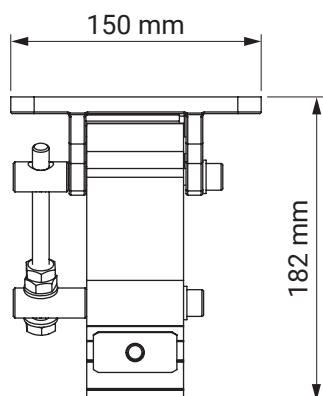

kąt pochyłu

montaż do krokwi dachowej

montaż do sufitu

montaż do ściany

uchwyt dachowy
dakár
casablanca

kolorystyka	RAL
napęd elektryczny	tak
napęd ręczny	tak
maksymalna szerokość	5.0 m
wysięg maksymalny	1.8 m
kaseta	nie
daszek w opcji	nie
poszycie	140 wzorów
falbana	tak

uchwyt
ścienne-sufitowy

italia
italia poręczowa

uchwyt ramienia
przyścienny

italia
italia kasetowa

wspornik wnąkowy

italia
italia kasetowa

kolorystyka	RAL
napęd elektryczny	nie
napęd ręczny	tak
maksymalna szerokość	5.0 m
wysięg maksymalny	0.7 m
kaseta	nie
daszek w opcji	nie
poszycie	140 wzorów
falbana	tak

mocowanie do haka
ramienia
(ramie opuszczone)

mocowanie do haka
ramienia

mocowanie do ramienia

uchwyt
ścienneo-sufitowy

italia poręczowa
italia

kolorystyka	RAL
napęd elektryczny	tak
napęd ręczny	tak
maksymalna szerokość	5.0 m
wysięg maksymalny	1.4 m
kaseta	tak
daszek w opcji	nie
poszycie	140 wzorów
falbana	tak

uchwyt ścienny
italia kasetowa

wspornik wewnętrzny

italia
italia kasetowa

uchwyt ramienia
przyścienny

italia
italia kasetowa

kolorystyka	RAL
napęd elektryczny	nie
napęd ręczny	tak
maksymalna wysokość	2.0 m
minimalna wysokość	1.1 m
wysięg maksymalny	4.0 m
kasety	tak
poszycie	140 wzorów