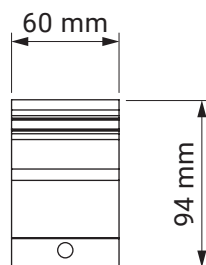

uchwyt ścienny

silver plus
corsica
australia
jamaica
jamaica volant
palladio