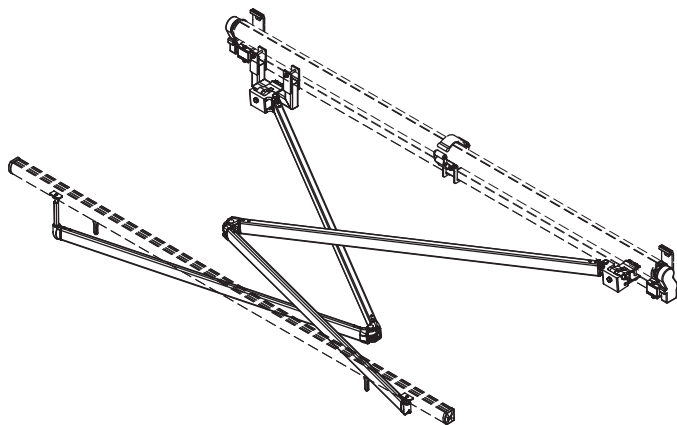

ramiona krzyżowa w opcji