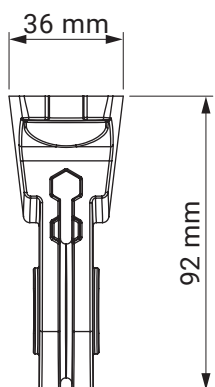

kąt pochyłu

montaż do krokwi dachowej

montaż do sufitu

montaż do ściany

uchwyt dachowy
dakár
casablanca

kolorystyka	RAL
napęd elektryczny	tak
napęd ręczny	tak
maksymalna szerokość	5.0 m
wysięg maksymalny	1.8 m
kaseta	nie
daszek w opcji	nie
poszycie	140 wzorów
falbana	tak

uchwyt
ścienne-sufitowy

italia
italia poręczowa

uchwyt ramienia
przyścienny

italia
italia kasetowa

wspornik wnąkowy

italia
italia kasetowa

kolorystyka	RAL
napęd elektryczny	nie
napęd ręczny	tak
maksymalna szerokość	5.0 m
wysięg maksymalny	0.7 m
kaseta	nie
daszek w opcji	nie
poszycie	140 wzorów
falbana	tak

mocowanie do haka
ramienia
(ramie opuszczone)

mocowanie do haka
ramienia

mocowanie do ramienia

uchwyt
ścienneo-sufitowy

italia poręczowa
italia

kolorystyka	RAL
napęd elektryczny	tak
napęd ręczny	tak
maksymalna szerokość	5.0 m
wysięg maksymalny	1.4 m
kaseta	tak
daszek w opcji	nie
poszycie	140 wzorów
falbana	tak

uchwyt ścienny
italia kasetowa

wspornik wewnętrzny

italia
italia kasetowa

uchwyt ramienia
przyścienny

italia
italia kasetowa

kolorystyka	RAL
napęd elektryczny	nie
napęd ręczny	tak
maksymalna wysokość	2.0 m
minimalna wysokość	1.1 m
wysięg maksymalny	4.0 m
kasety	tak
poszycie	140 wzorów