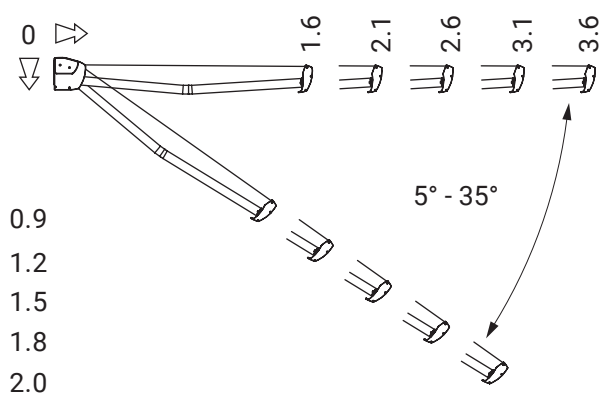

kąt pochyłu

montaż do krokwi dachowej