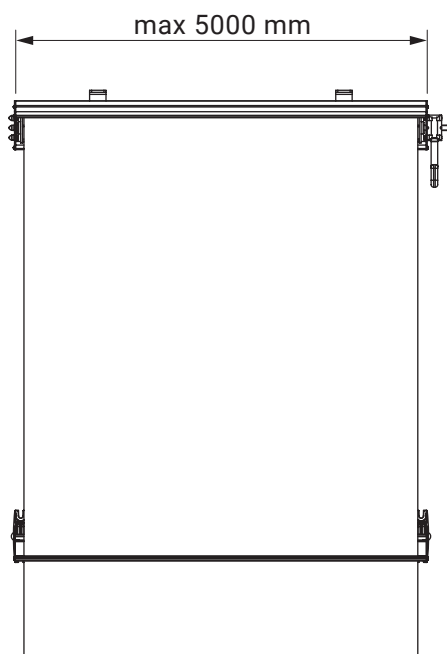

kąt pochyłu

montaż do krokwi dachowej

montaż do sufitu

montaż do ściany

uchwyt dachowy
dakár
casablanca

kolorystyka	RAL
napęd elektryczny	tak
napęd ręczny	tak
maksymalna szerokość	5.0 m
wysięg maksymalny	1.8 m
kaseta	nie
daszek w opcji	nie
poszycie	140 wzorów
falbana	tak

uchwyt
ścienne-sufitowy

italia
italia poręczowa

uchwyt ramienia
przyścienny

italia
italia kasetowa

wspornik wnąkowy

italia
italia kasetowa

kolorystyka	RAL
napęd elektryczny	nie
napęd ręczny	tak
maksymalna szerokość	5.0 m
wysięg maksymalny	0.7 m
kaseta	nie
daszek w opcji	nie
poszycie	140 wzorów
falbana	tak

mocowanie do haka
ramienia
(ramie opuszczone)

mocowanie do haka
ramienia

mocowanie do ramienia

uchwyt
ścienneo-sufitowy

italia poręczowa
italia

kolorystyka	RAL
napęd elektryczny	tak
napęd ręczny	tak
maksymalna szerokość	5.0 m
wysięg maksymalny	1.4 m
kaseta	tak
daszek w opcji	nie
poszycie	140 wzorów
falbana	tak

uchwyt ścienny
italia kasetowa

wspornik wewnętrzny

italia
italia kasetowa

uchwyt ramienia
przyścienny

italia
italia kasetowa

kolorystyka	RAL
napęd elektryczny	nie
napęd ręczny	tak
maksymalna wysokość	2.0 m
minimalna wysokość	1.1 m
wysięg maksymalny	4.0 m
kasety	tak
poszycie	140 wzorów