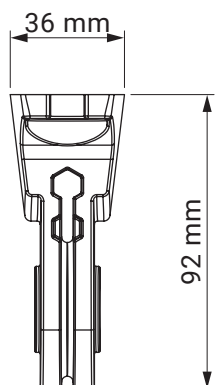

kąt pochyłu

montaż do krokwi dachowej

montaż do sufitu

montaż do ściany

uchwyt dachowy
dakár
casablanca

kolorystyka	RAL
napęd elektryczny	tak
napęd ręczny	tak
maksymalna szerokość	5.0 m
wysięg maksymalny	1.8 m
kaseta	nie
daszek w opcji	nie
poszycie	140 wzorów
falbana	tak

uchwyt
ścienne-sufitowy

italia
italia poręczowa

uchwyt ramienia
przyścienny

italia
italia kasetowa

wspornik wnąkowy

italia
italia kasetowa

kolorystyka	RAL
napęd elektryczny	nie
napęd ręczny	tak
maksymalna szerokość	5.0 m
wysięg maksymalny	0.7 m
kaseta	nie
daszek w opcji	nie
poszycie	140 wzorów
falbana	tak

mocowanie do haka
ramienia
(ramie opuszczone)

mocowanie do haka
ramienia

mocowanie do ramienia

uchwyt
ścienneo-sufitowy

italia poręczowa
italia

kolorystyka	RAL
napęd elektryczny	tak
napęd ręczny	tak
maksymalna szerokość	5.0 m
wysięg maksymalny	1.4 m
kaseta	tak
daszek w opcji	nie
poszycie	140 wzorów
falbana	tak

uchwyt ścienny
italia kasetowa

wspornik wewnętrzny

italia
italia kasetowa

uchwyt ramienia
przyścienny

italia
italia kasetowa

kolorystyka	RAL
napęd elektryczny	nie
napęd ręczny	tak
maksymalna wysokość	2.0 m
minimalna wysokość	1.1 m
wysięg maksymalny	4.0 m
kasety	tak
poszycie	140 wzorów