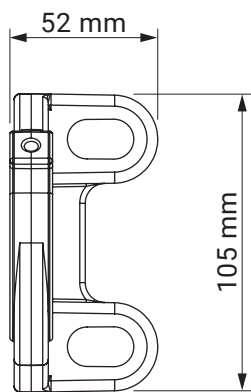

kąt pochyłu

montaż do krokwi dachowej

montaż do sufitu

montaż do ściany

uchwyt dachowy
dakár
casablanca

kolorystyka	RAL
napęd elektryczny	tak
napęd ręczny	tak
maksymalna szerokość	5.0 m
wysięg maksymalny	1.8 m
kaseta	nie
daszek w opcji	nie
poszycie	140 wzorów
falbana	tak

uchwyt
ścienne-sufitowy

italia
italia poręczowa

uchwyt ramienia
przyścienny

italia
italia kasetowa

wspornik wnąkowy

italia
italia kasetowa

kolorystyka	RAL
napęd elektryczny	nie
napęd ręczny	tak
maksymalna szerokość	5.0 m
wysięg maksymalny	0.7 m
kaseta	nie
daszek w opcji	nie
poszycie	140 wzorów
falbana	tak

mocowanie do haka
ramienia
(ramie opuszczone)

mocowanie do haka
ramienia

mocowanie do ramienia

uchwyt
ścienneo-sufitowy

italia poręczowa
italia

kolorystyka	RAL
napęd elektryczny	tak
napęd ręczny	tak
maksymalna szerokość	5.0 m
wysięg maksymalny	1.4 m
kaseta	tak
daszek w opcji	nie
poszycie	140 wzorów
falbana	tak

uchwyt ścienny
italia kasetowa

wspornik wewnętrzny

italia
italia kasetowa

uchwyt ramienia
przyścienny

italia
italia kasetowa

kolorystyka	RAL
napęd elektryczny	nie
napęd ręczny	tak
maksymalna wysokość	2.0 m
minimalna wysokość	1.1 m
wysięg maksymalny	4.0 m
kasety	tak
poszycie	140 wzorów