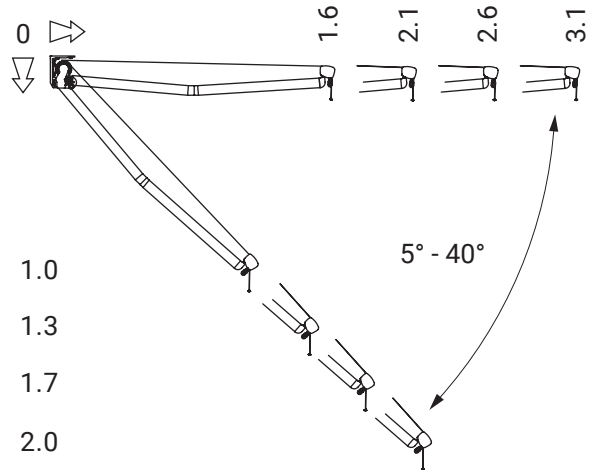

ramiona krzyżowa w opcji

kąt pochyłu

montaż do krokwi dachowej

montaż do sufitu

montaż do ściany
opcja z daszkiem

montaż do ściany

Jamaica Volant

uchwyt ścienny