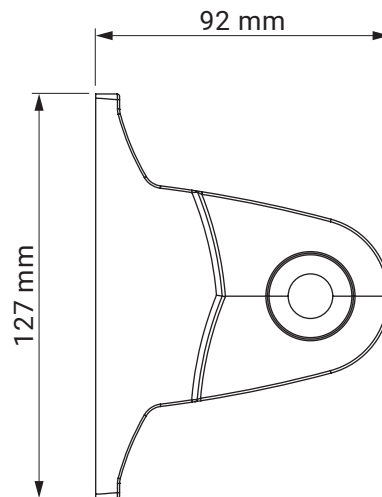

kąt pochyłu

montaż do krokwi dachowej

montaż do sufitu

montaż do ściany

uchwyt dachowy
dakár
casablanca

kolorystyka	RAL
napęd elektryczny	tak
napęd ręczny	tak
maksymalna szerokość	5.0 m
wysięg maksymalny	1.8 m
kaseta	nie
daszek w opcji	nie
poszycie	140 wzorów
falbana	tak

uchwyt
ścienne-sufitowy

italia
italia poręczowa

uchwyt ramienia
przyścienny

italia
italia kasetowa

wspornik wnąkowy

italia
italia kasetowa

kolorystyka	RAL
napęd elektryczny	nie
napęd ręczny	tak
maksymalna szerokość	5.0 m
wysięg maksymalny	0.7 m
kaseta	nie
daszek w opcji	nie
poszycie	140 wzorów
falbana	tak

mocowanie do haka
ramienia
(ramie opuszczone)

mocowanie do haka
ramienia

mocowanie do ramienia

uchwyt
ścienneo-sufitowy

italia poręczowa
italia

kolorystyka	RAL
napęd elektryczny	tak
napęd ręczny	tak
maksymalna szerokość	5.0 m
wysięg maksymalny	1.4 m
kaseta	tak
daszek w opcji	nie
poszycie	140 wzorów
falbana	tak

uchwyt ścienny
italia kasetowa

wspornik wewnętrzny

italia
italia kasetowa

uchwyt ramienia
przyścienny

italia
italia kasetowa

kolorystyka	RAL
napęd elektryczny	nie
napęd ręczny	tak
maksymalna wysokość	2.0 m
minimalna wysokość	1.1 m
wysięg maksymalny	4.0 m
kasety	tak
poszycie	140 wzorów