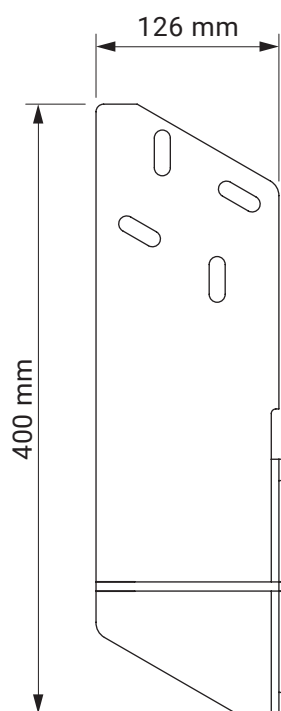

kolorystyka	RAL
napęd elektryczny	tak
napęd ręczny	tak
maksymalna szerokość	6.0 m
wysięg maksymalny	3.6 m
kaseta	tak
daszek w opcji	nie
kąt pochyłu	5°-40°
poszycie	140 wzorów
falbana	nie

kąt pochyłu

montaż do krokwi dachowej

montaż do ściany

montaż do sufitu

uchwył dachowy

casablanca
dakkar

kolorystyka	RAL
napęd elektryczny	tak
napęd ręczny	nie
maksymalna szerokość	7.0 m
wysięg maksymalny	3.6 m
kaseta	tak
daszek w opcji	nie
kąt pochyłu	5°-35°
poszycie	140 wzorów
falbana	nie