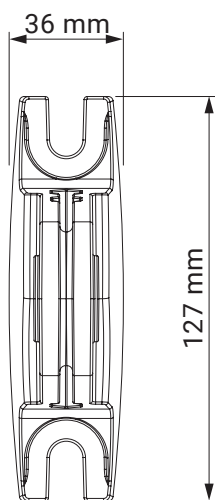

kąt pochyłu

montaż do krokwi dachowej

montaż do sufitu

montaż do ściany

uchwyt dachowy
dakár
casablanca

kolorystyka	RAL
napęd elektryczny	tak
napęd ręczny	tak
maksymalna szerokość	5.0 m
wysięg maksymalny	1.8 m
kaseta	nie
daszek w opcji	nie
poszycie	140 wzorów
falbana	tak

uchwyt
ścienne-sufitowy

italia
italia poręczowa

uchwyt ramienia
przyścienny

italia
italia kasetowa

wspornik wnąkowy

italia
italia kasetowa

kolorystyka	RAL
napęd elektryczny	nie
napęd ręczny	tak
maksymalna szerokość	5.0 m
wysięg maksymalny	0.7 m
kaseta	nie
daszek w opcji	nie
poszycie	140 wzorów
falbana	tak

mocowanie do haka
ramienia
(ramie opuszczone)

mocowanie do haka
ramienia

mocowanie do ramienia

uchwyt
ścienneo-sufitowy

italia poręczowa
italia

kolorystyka	RAL
napęd elektryczny	tak
napęd ręczny	tak
maksymalna szerokość	5.0 m
wysięg maksymalny	1.4 m
kaseta	tak
daszek w opcji	nie
poszycie	140 wzorów
falbana	tak

uchwyt ścienny
italia kasetowa

wspornik wewnętrzny

italia
italia kasetowa

uchwyt ramienia
przyścienny

italia
italia kasetowa

kolorystyka	RAL
napęd elektryczny	nie
napęd ręczny	tak
maksymalna wysokość	2.0 m
minimalna wysokość	1.1 m
wysięg maksymalny	4.0 m
kasety	tak
poszycie	140 wzorów