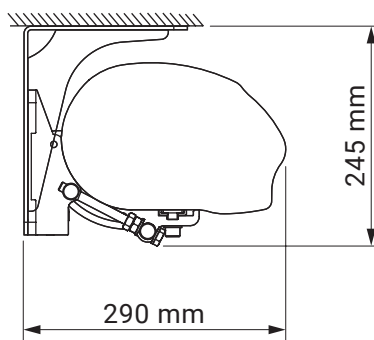

uchwyt dachowy

palladio
 corsica
 silver plus
 australia
 jamaica
 jamaica volant

Dakar

kolorystyka	RAL
napęd elektryczny	tak
napęd ręczny	tak
maksymalna szerokość	6.0 m
wysięg maksymalny	3.6 m
kaseta	tak
daszek w opcji	nie
kąt pochyłu	5°-40°
poszycie	140 wzorów
falbana	tak

kąt pochyłu

montaż do krokwi dachowej

montaż do sufitu

montaż do ściany

uchwyt dachowy
dakár
casablanca

kolorystyka	RAL
napęd elektryczny	tak
napęd ręczny	tak
maksymalna szerokość	5.0 m
wysięg maksymalny	1.8 m
kaseta	nie
daszek w opcji	nie
poszycie	140 wzorów
falbana	tak

uchwyt
ścienne-sufitowy

italia
italia poręczowa

uchwyt ramienia
przyścienny

italia
italia kasetowa

wspornik wnąkowy

italia
italia kasetowa

kolorystyka	RAL
napęd elektryczny	nie
napęd ręczny	tak
maksymalna szerokość	5.0 m
wysięg maksymalny	0.7 m
kaseta	nie
daszek w opcji	nie
poszycie	140 wzorów
falbana	tak