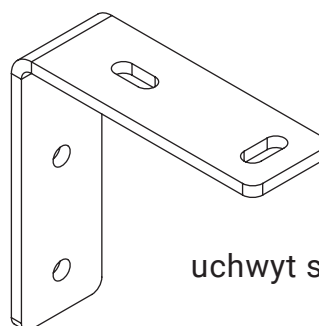

uchwyt
ścienne-sufitowy

italia
italia poręczowa

uchwyt ramienia
przyścienny

italia
italia kasetowa

wspornik wnąkowy

italia
italia kasetowa

kolorystyka	RAL
napęd elektryczny	nie
napęd ręczny	tak
maksymalna szerokość	5.0 m
wysięg maksymalny	0.7 m
kaseta	nie
daszek w opcji	nie
poszycie	140 wzorów
falbana	tak

mocowanie do haka
ramienia
(ramie opuszczone)

mocowanie do haka
ramienia

mocowanie do ramienia

uchwyt
ścienneo-sufitowy

italia poręczowa
italia

kolorystyka	RAL
napęd elektryczny	tak
napęd ręczny	tak
maksymalna szerokość	5.0 m
wysięg maksymalny	1.4 m
kaseta	tak
daszek w opcji	nie
poszycie	140 wzorów
falbana	tak

uchwyt ścienny
italia kasetowa

wspornik wewnętrzny

italia
italia kasetowa

uchwyt ramienia
przyścienny

italia
italia kasetowa

kolorystyka	RAL
napęd elektryczny	nie
napęd ręczny	tak
maksymalna wysokość	2.0 m
minimalna wysokość	1.1 m
wysięg maksymalny	4.0 m
kasety	tak
poszycie	140 wzorów