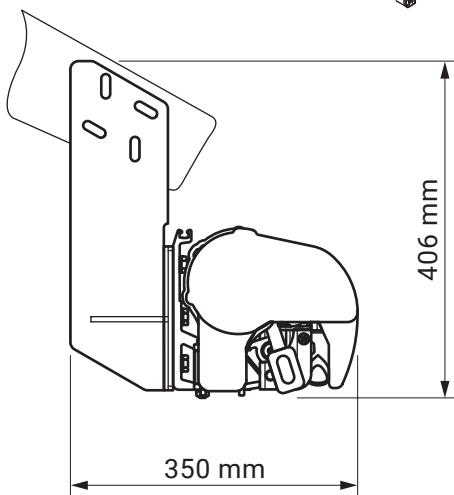

kąt pochyłu

montaż do krokwi dachowej