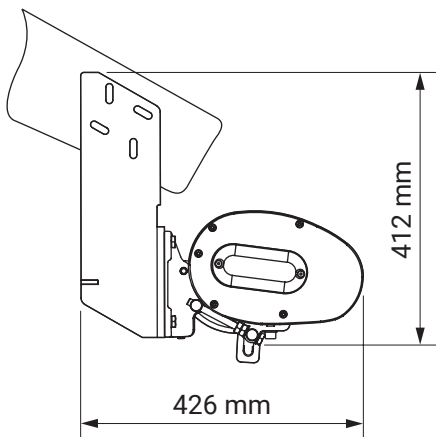

kolorystyka	RAL
napęd elektryczny	tak
napęd ręczny	tak
maksymalna szerokość	6.0 m
wysięg maksymalny	3.6 m
kaseta	tak
daszek w opcji	nie
kąt pochyłu	5°-40°
poszycie	140 wzorów
falbana	nie

kąt pochyłu

montaż do krokwi dachowej

montaż do ściany

montaż do sufitu

uchwył dachowy

casablanca
dakkar

kolorystyka	RAL
napęd elektryczny	tak
napęd ręczny	nie
maksymalna szerokość	7.0 m
wysięg maksymalny	3.6 m
kaseta	tak
daszek w opcji	nie
kąt pochyłu	5°-35°
poszycie	140 wzorów
falbana	nie

uchwyt
ścienne-sufitowy

italia
italia poręczowa

uchwyt ramienia
przyścienny

italia
italia kasetowa

wspornik wnąkowy

italia
italia kasetowa

kolorystyka	RAL
napęd elektryczny	nie
napęd ręczny	tak
maksymalna szerokość	5.0 m
wysięg maksymalny	0.7 m
kaseta	nie
daszek w opcji	nie
poszycie	140 wzorów
falbana	tak

uchwyt ścienny
italia kasetowa

wspornik wewnętrzny

italia
italia kasetowa

uchwyt ramienia
przyścienny

italia
italia kasetowa

kolorystyka	RAL
napęd elektryczny	nie
napęd ręczny	tak
maksymalna wysokość	2.0 m
minimalna wysokość	1.1 m
wysięg maksymalny	4.0 m
kasety	tak
poszycie	140 wzorów