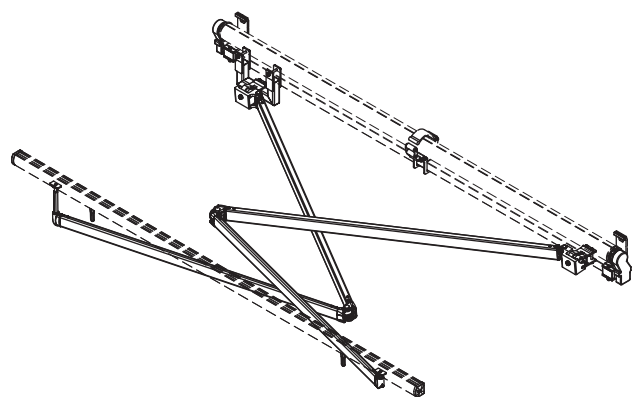

montaż do ściany

montaż do sufitu

uchwył dachowy

casablanca
dakkar

kolorystyka	RAL
napęd elektryczny	tak
napęd ręczny	nie
maksymalna szerokość	7.0 m
wysięg maksymalny	3.6 m
kaseta	tak
daszek w opcji	nie
kąt pochyłu	5°-35°
poszycie	140 wzorów
falbana	nie

ramiona krzyżowa w opcji

kąt pochylu

montaż do krokwi dachowej

montaż do sufitu

montaż do ściany

uchwyt ścienny

australia
corsica
silver plus
jamaica
jamaica volant
palladio

uchwyt sufitowy

australia
corsica
silver plus
jamaica
jamaica volant
palladio

uchwyt dachowy

australia
corsica
silver plus
jamaica
jamaica volant
palladio

Jamaica

kolorystyka	RAL
napęd elektryczny	tak
napęd ręczny	tak
maksymalna szerokość	7.0 m
wysięg maksymalny	3.6 m
kaseta	nie
daszek w opcji	tak
kąt pochyłu	5°-40°
poszycie	140 wzorów
falbana	tak

ramiona krzyżowa w opcji

kąt pochyłu

montaż do krokwi dachowej

montaż do sufitu

montaż do ściany
opcja z daszkiem

montaż do ściany

uchwyt ścienny

jamaica
corsica
silver plus
australia
jamaica volant
palladio