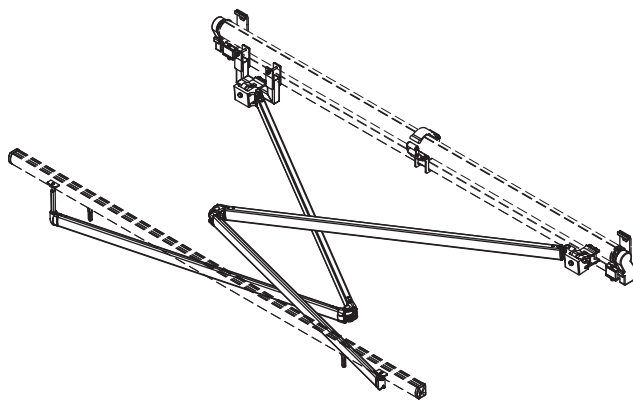

montaż do ściany

montaż do sufitu

uchwył dachowy

casablanca
dakkar

kolorystyka	RAL
napęd elektryczny	tak
napęd ręczny	nie
maksymalna szerokość	7.0 m
wysięg maksymalny	3.6 m
kaseta	tak
daszek w opcji	nie
kąt pochyłu	5°-35°
poszycie	140 wzorów
falbana	nie

montaż do sufitu

montaż do ściany

uchwyt ścienna-sufitowy lewy
malta

uchwyt ścienna-sufitowy prawy
malta

Silver Plus

kolorystyka	RAL
napęd elektryczny	tak
napęd ręczny	tak
maksymalna szerokość	5.3 m
wysięg maksymalny	2.5 m
kaseta	nie
daszek w opcji	tak
kąt pochyłu	5°–40°
poszycie	140 wzorów
falbana	tak

uchwyt sufitowy

silver plus
corsica
australia
jamaica
jamaica volant
palladio

uchwyty dachowy

silver plus
corsica
australia
jamaica
jamaica volant
palladio

kolorystyka	RAL
napęd elektryczny	tak
napęd ręczny	tak
maksymalna szerokość	7.0 m
wysięg maksymalny	3.6 m
kaseta	nie
daszek w opcji	nie
kąt pochyłu	5°-60°
poszycie	140 wzorów
falbana	tak

ramiona krzyżowa w opcji

kąt pochylu

montaż do krokwi dachowej

montaż do sufitu

montaż do ściany

uchwyt ścienny

australia
corsica
silver plus
jamaica
jamaica volant
palladio

uchwyt sufitowy