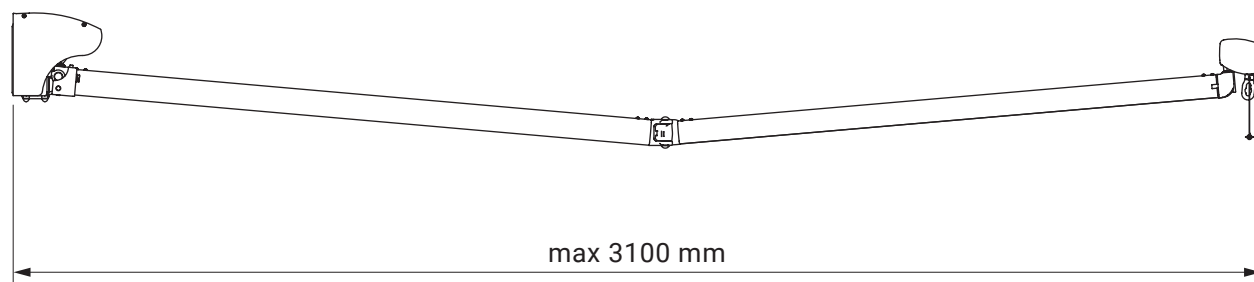

ramiona krzyżowa w opcji

kąt pochyłu

montaż do krokwi dachowej

montaż do sufitu

montaż do ściany
opcja z daszkiem

montaż do ściany

uchwyt ścienny

jamaica
corsica
silver plus
australia
jamaica volant
palladio

uchwyt sufitowy

jamaica
corsica
silver plus
australia
jamaica volant
palladio

uchwyt dachowy

jamaica
 corsica
 silver plus
 australia
 jamaica volant
 palladio

Jamaica Volant

kolorystyka	RAL
napęd elektryczny	tak
napęd ręczny	tak
maksymalna szerokość	6.0 m
wysięg maksymalny	3.1 m
kaseta	nie
daszek w opcji	tak
kąt pochyłu	5°-40°
poszycie	140 wzorów
falbana VOLANT - napęd ręczny	tak
• maksymalna wysokość dla materiałów SOLTIS	1.5 m
• maksymalna wysokość dla materiałów akrylowych	1.2 m

ramiona krzyżowa w opcji

kąt pochyłu

montaż do krokwi dachowej

montaż do sufitu

montaż do ściany
opcja z daszkiem

montaż do ściany

Jamaica Volant

uchwyt ścienny