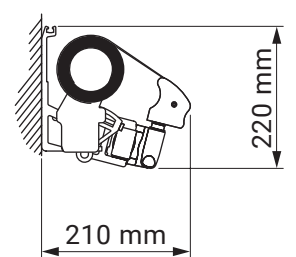

montaż do ściany