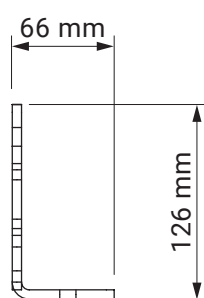

uchwyty dachowy

silver plus
corsica
australia
jamaica
jamaica volant
palladio