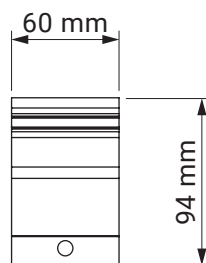

uchwyt ścienny

corsica
silver plus
australia
jamaica
jamaica volant
palladio