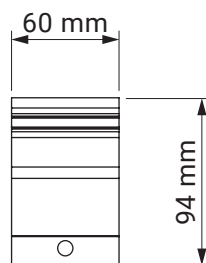

uchwyt ścienny

australia
corsica
silver plus
jamaica
jamaica volant
palladio