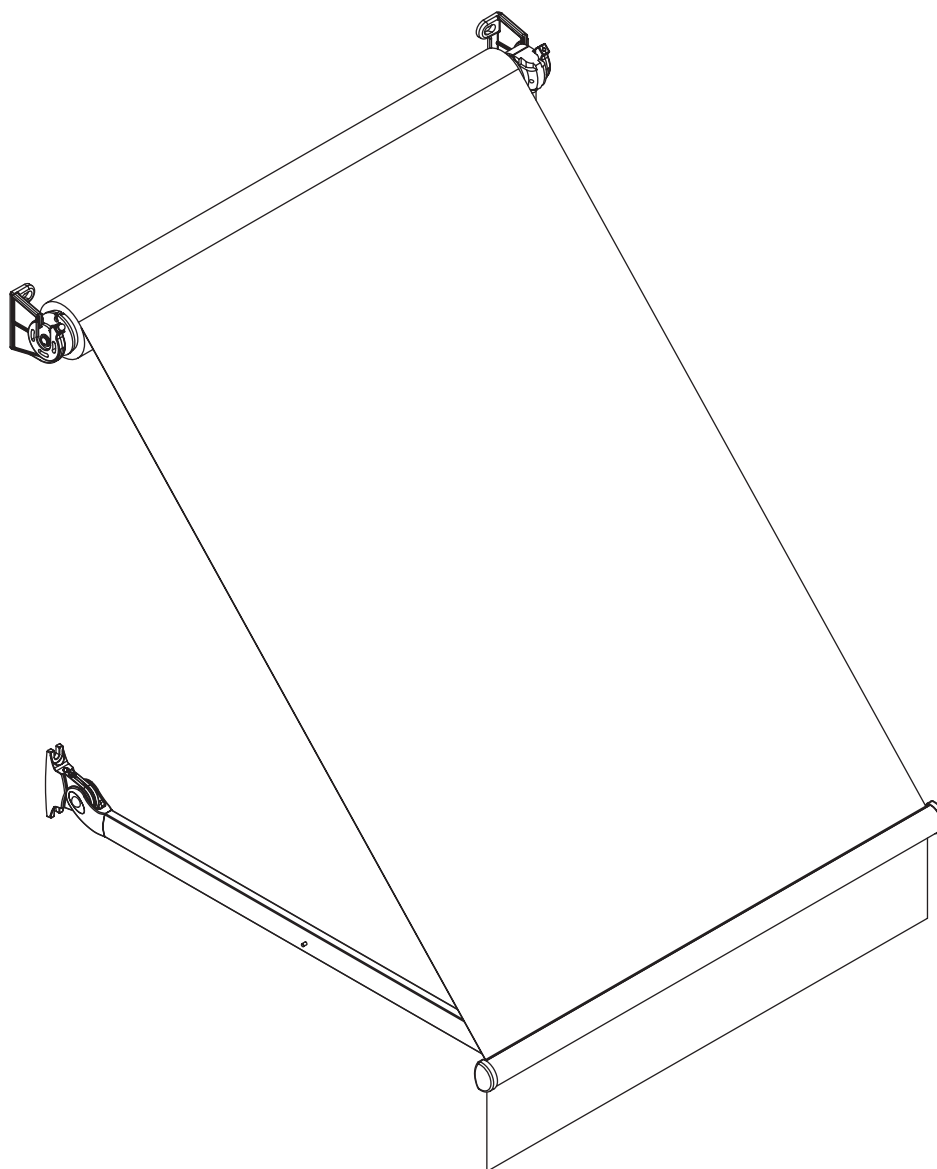

kąt pochyłu

montaż do krokwi dachowej

montaż do sufitu

montaż do ściany

uchwyt dachowy
dakár
casablanca

kolorystyka	RAL
napęd elektryczny	tak
napęd ręczny	tak
maksymalna szerokość	5.0 m
wysięg maksymalny	1.8 m
kaseta	nie
daszek w opcji	nie
poszycie	140 wzorów
falbana	tak

uchwyt
ścienne-sufitowy

italia
italia poręczowa

uchwyt ramienia
przyścienny

italia
italia kasetowa

wspornik wnąkowy

italia
italia kasetowa

kolorystyka	RAL
napęd elektryczny	nie
napęd ręczny	tak
maksymalna szerokość	5.0 m
wysięg maksymalny	0.7 m
kaseta	nie
daszek w opcji	nie
poszycie	140 wzorów
falbana	tak