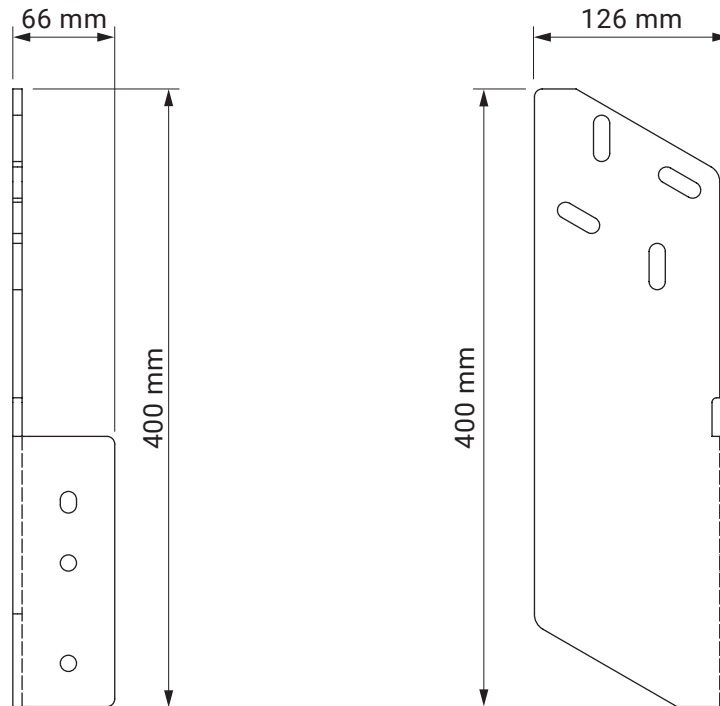

uchwyt dachowy

australia
corsica
silver plus
jamaica
jamaica volant
palladio