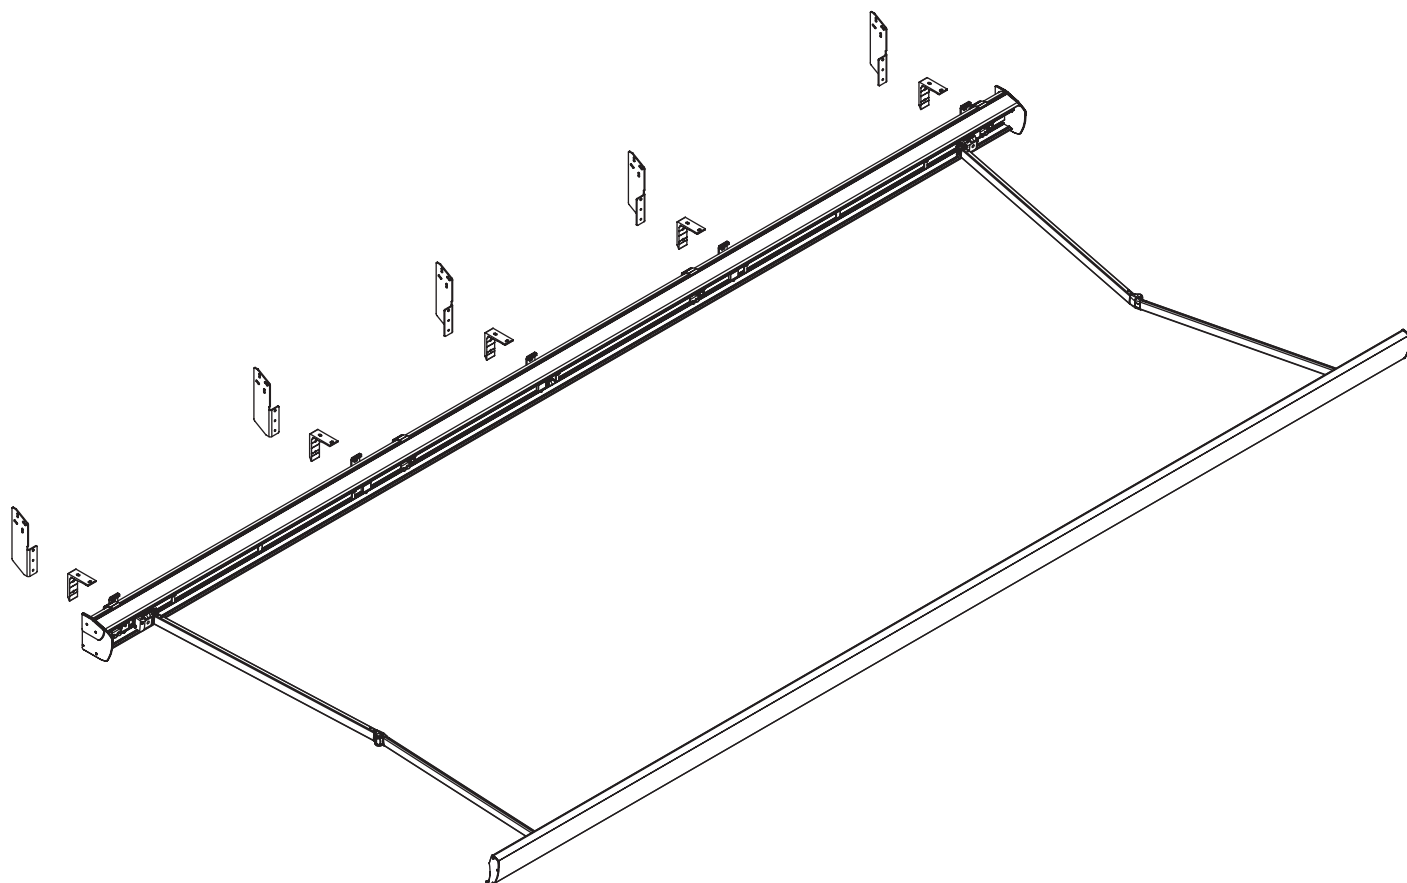

kolorystyka	RAL
napęd elektryczny	tak
napęd ręczny	tak
maksymalna szerokość	6.0 m
wysięg maksymalny	3.6 m
kaseta	tak
daszek w opcji	nie
kąt pochyłu	5°-40°
poszycie	140 wzorów
falbana	nie

kąt pochyłu

montaż do krokwi dachowej

montaż do ściany

montaż do sufitu

uchwył dachowy

casablanca
dakkar

kolorystyka	RAL
napęd elektryczny	tak
napęd ręczny	nie
maksymalna szerokość	7.0 m
wysięg maksymalny	3.6 m
kaseta	tak
daszek w opcji	nie
kąt pochyłu	5°-35°
poszycie	140 wzorów
falbana	nie