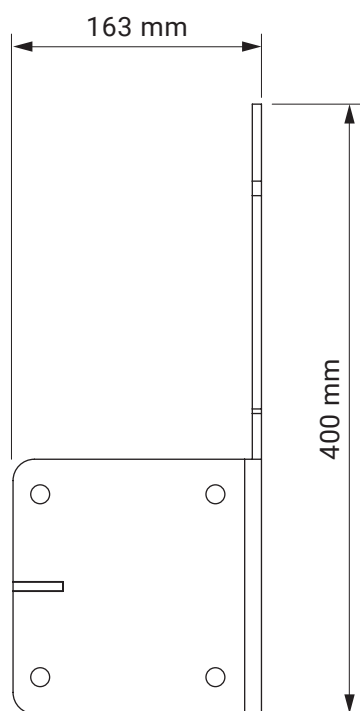

montaż do ściany

montaż do sufitu

uchwył dachowy

casablanca
dakkar

kolorystyka	RAL
napęd elektryczny	tak
napęd ręczny	nie
maksymalna szerokość	7.0 m
wysięg maksymalny	3.6 m
kaseta	tak
daszek w opcji	nie
kąt pochyłu	5°-35°
poszycie	140 wzorów
falbana	nie

kąt pochyłu

montaż do krokwi dachowej

montaż do sufitu

montaż do ściany

uchwyt dachowy
dakár
casablanca

kolorystyka	RAL
napęd elektryczny	tak
napęd ręczny	tak
maksymalna szerokość	5.0 m
wysięg maksymalny	1.8 m
kaseta	nie
daszek w opcji	nie
poszycie	140 wzorów
falbana	tak

uchwyt
ścienne-sufitowy

italia
italia poręczowa

uchwyt ramienia
przyścienny

italia
italia kasetowa

wspornik wnąkowy

italia
italia kasetowa

kolorystyka	RAL
napęd elektryczny	nie
napęd ręczny	tak
maksymalna szerokość	5.0 m
wysięg maksymalny	0.7 m
kaseta	nie
daszek w opcji	nie
poszycie	140 wzorów
falbana	tak

uchwyt ścienny
italia kasetowa

wspornik wewnętrzny

italia
italia kasetowa

uchwyt ramienia
przyścienny

italia
italia kasetowa

kolorystyka	RAL
napęd elektryczny	nie
napęd ręczny	tak
maksymalna wysokość	2.0 m
minimalna wysokość	1.1 m
wysięg maksymalny	4.0 m
kasety	tak
poszycie	140 wzorów