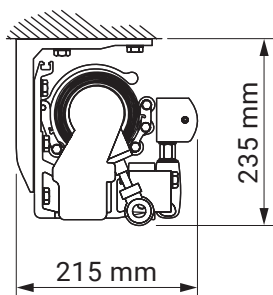

ramiona krzyżowa w opcji

kąt pochyłu

montaż do ściany