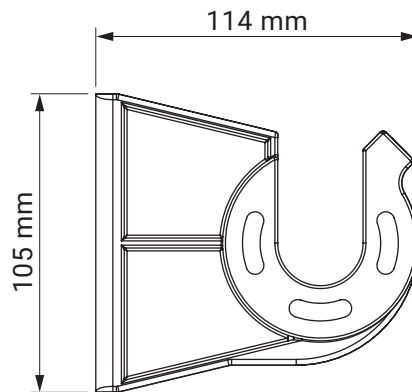

kąt pochyłu

montaż do krokwi dachowej

montaż do sufitu

montaż do ściany

uchwyt dachowy
dakár
casablanca

kolorystyka	RAL
napęd elektryczny	tak
napęd ręczny	tak
maksymalna szerokość	5.0 m
wysięg maksymalny	1.8 m
kaseta	nie
daszek w opcji	nie
poszycie	140 wzorów
falbana	tak

uchwyt
ścienne-sufitowy

italia
italia poręczowa

uchwyt ramienia
przyścienny

italia
italia kasetowa

wspornik wnąkowy

italia
italia kasetowa

kolorystyka	RAL
napęd elektryczny	nie
napęd ręczny	tak
maksymalna szerokość	5.0 m
wysięg maksymalny	0.7 m
kaseta	nie
daszek w opcji	nie
poszycie	140 wzorów
falbana	tak

mocowanie do haka
ramienia
(ramie opuszczone)

mocowanie do haka
ramienia

mocowanie do ramienia

uchwyt
ścienneo-sufitowy

italia poręczowa
italia

kolorystyka	RAL
napęd elektryczny	tak
napęd ręczny	tak
maksymalna szerokość	5.0 m
wysięg maksymalny	1.4 m
kaseta	tak
daszek w opcji	nie
poszycie	140 wzorów
falbana	tak

uchwyt ścienny
italia kasetowa

wspornik wewnętrzny

italia
italia kasetowa

uchwyt ramienia
przyścienny

italia
italia kasetowa

kolorystyka	RAL
napęd elektryczny	nie
napęd ręczny	tak
maksymalna wysokość	2.0 m
minimalna wysokość	1.1 m
wysięg maksymalny	4.0 m
kasety	tak
poszycie	140 wzorów