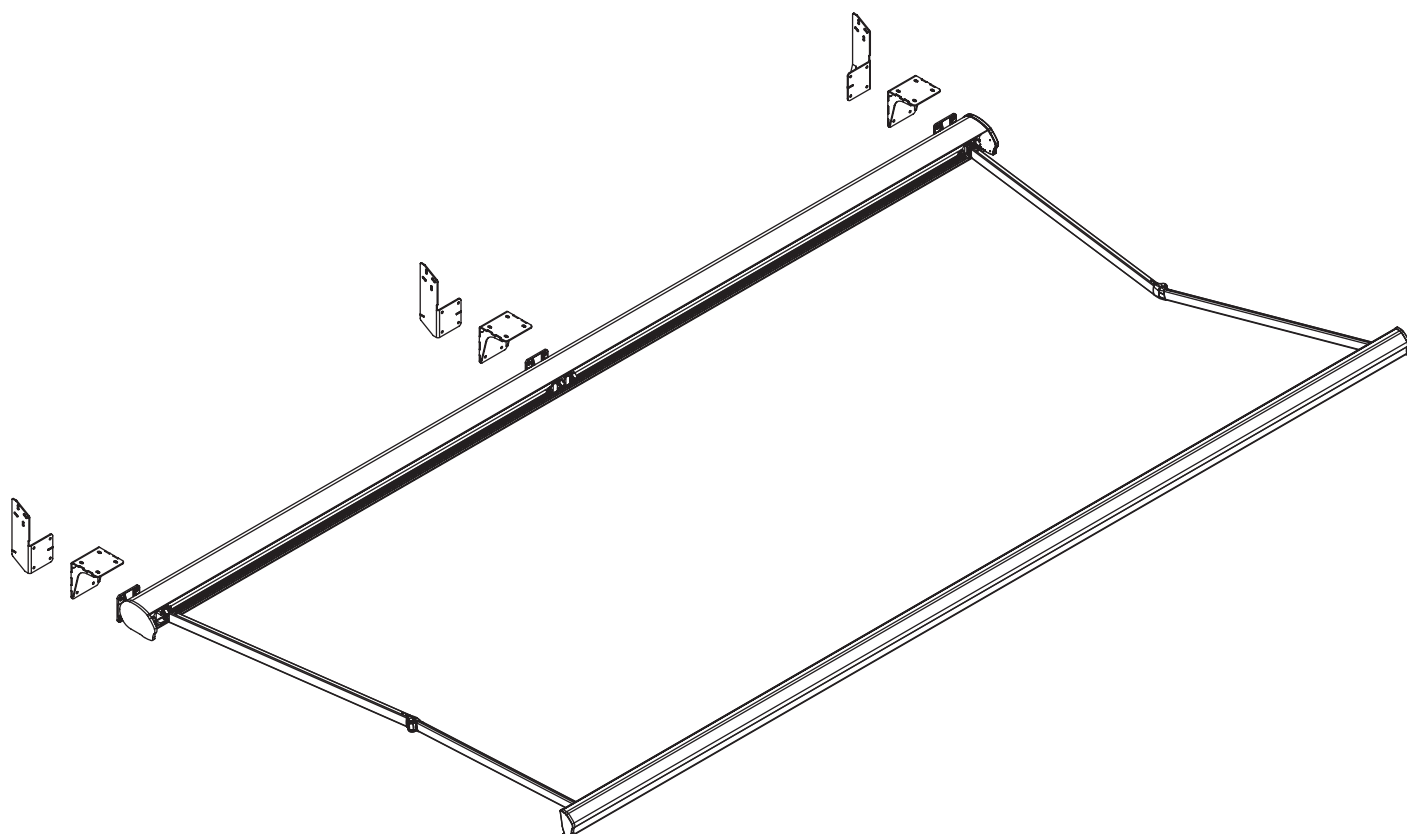

kąt pochyłu

montaż do krokwi dachowej

montaż do sufitu

montaż do ściany

uchwyt ścienny

palladio
 corsica
 silver plus
 australia
 jamaica
 jamaica volant

uchwyt sufitowy

palladio
 corsica
 silver plus
 australia
 jamaica
 jamaica volant

kąt pochyłu

montaż do krokwi dachowej

montaż do sufitu

montaż do ściany

uchwyt dachowy
dakár
casablanca

kolorystyka	RAL
napęd elektryczny	tak
napęd ręczny	tak
maksymalna szerokość	5.0 m
wysięg maksymalny	1.8 m
kaseta	nie
daszek w opcji	nie
poszycie	140 wzorów
falbana	tak