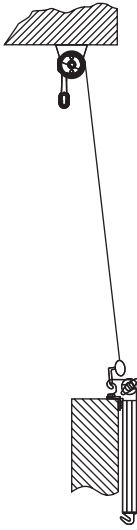

kolorystyka	RAL
napęd elektryczny	tak
napęd ręczny	tak
maksymalna szerokość	6.0 m
wysięg maksymalny	3.6 m
kaseta	tak
daszek w opcji	nie
kąt pochyłu	5°-40°
poszycie	140 wzorów
falbana	nie

kąt pochyłu

montaż do krokwi dachowej

kąt pochyłu

montaż do krokwi dachowej

montaż do sufitu

montaż do ściany

uchwyt dachowy
dakár
casablanca

kolorystyka	RAL
napęd elektryczny	tak
napęd ręczny	tak
maksymalna szerokość	5.0 m
wysięg maksymalny	1.8 m
kaseta	nie
daszek w opcji	nie
poszycie	140 wzorów
falbana	tak

uchwyt
ścienne-sufitowy

italia
italia poręczowa

uchwyt ramienia
przyścienny

italia
italia kasetowa

wspornik wnąkowy

italia
italia kasetowa

kolorystyka	RAL
napęd elektryczny	nie
napęd ręczny	tak
maksymalna szerokość	5.0 m
wysięg maksymalny	0.7 m
kaseta	nie
daszek w opcji	nie
poszycie	140 wzorów
falbana	tak

mocowanie do haka
ramienia
(ramie opuszczone)

mocowanie do haka
ramienia

mocowanie do ramienia

uchwyt
ścienneo-sufitowy

italia poręczowa
italia

kolorystyka	RAL
napęd elektryczny	tak
napęd ręczny	tak
maksymalna szerokość	5.0 m
wysięg maksymalny	1.4 m
kaseta	tak
daszek w opcji	nie
poszycie	140 wzorów
falbana	tak