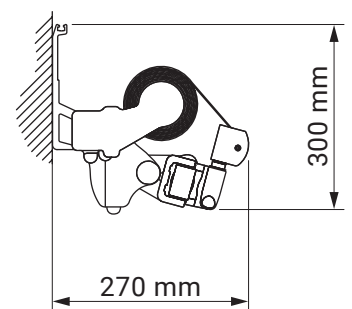

montaż do ściany