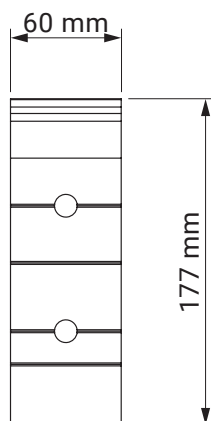

uchwyt sufitowy

jamaica volant
corsica
silver plus
australia
jamaica
palladio