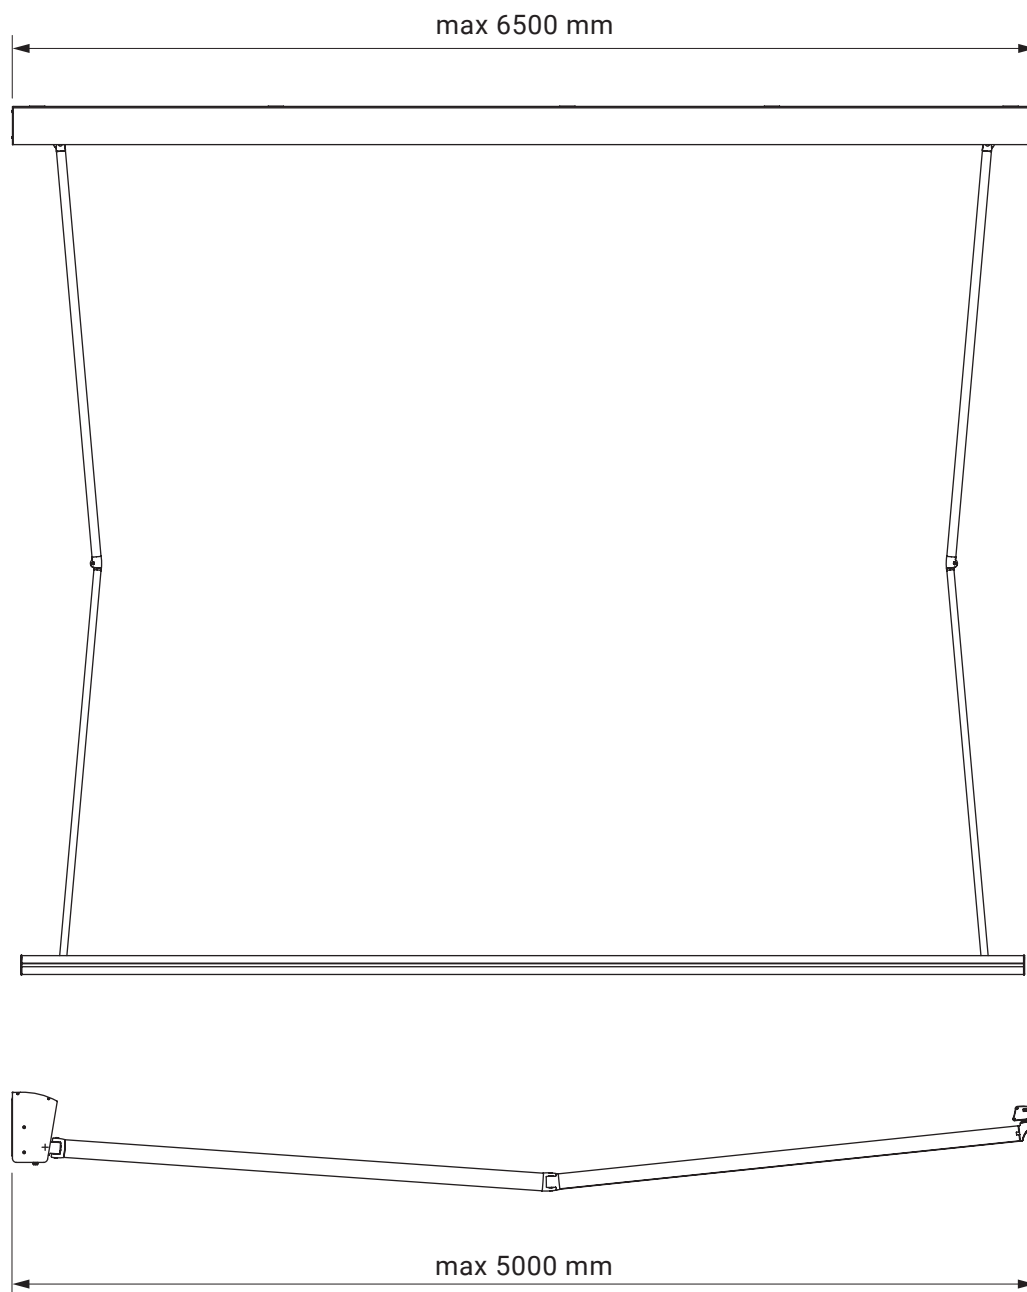

Giant

kolorystyka	RAL
napęd elektryczny	tak
napęd ręczny	nie
maksymalna szerokość	6.5 m
wysięg maksymalny	5.0 m
kaseta	nie
daszek w opcji	tak
kąt pochyłu	5°–30°
poszycie	140 wzorów
falbana	tak