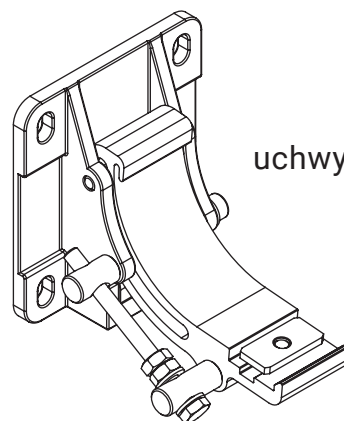

kąt pochyłu

montaż do krokwi dachowej

montaż do sufitu

montaż do ściany

uchwyt dachowy
dakár
casablanca

kolorystyka	RAL
napęd elektryczny	tak
napęd ręczny	tak
maksymalna szerokość	5.0 m
wysięg maksymalny	1.8 m
kaseta	nie
daszek w opcji	nie
poszycie	140 wzorów
falbana	tak

uchwyt
ścienne-sufitowy

italia
italia poręczowa

uchwyt ramienia
przyścienny

italia
italia kasetowa

wspornik wnąkowy

italia
italia kasetowa

kolorystyka	RAL
napęd elektryczny	nie
napęd ręczny	tak
maksymalna szerokość	5.0 m
wysięg maksymalny	0.7 m
kaseta	nie
daszek w opcji	nie
poszycie	140 wzorów
falbana	tak

mocowanie do haka
ramienia
(ramie opuszczone)

mocowanie do haka
ramienia

mocowanie do ramienia

uchwyt
ścienneo-sufitowy

italia poręczowa
italia

kolorystyka	RAL
napęd elektryczny	tak
napęd ręczny	tak
maksymalna szerokość	5.0 m
wysięg maksymalny	1.4 m
kaseta	tak
daszek w opcji	nie
poszycie	140 wzorów
falbana	tak