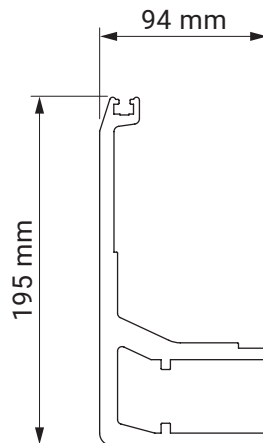

uchwyt ścienny

jamaica
corsica
silver plus
australia
jamaica volant
palladio