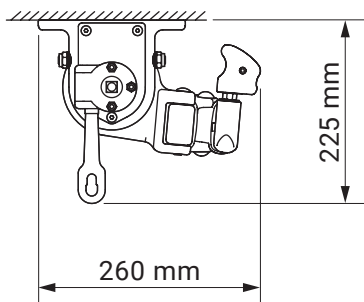

montaż do ściany

kąt pochyłu

uchwyt ścienny

giant

kolorystyka	RAL
napęd elektryczny	tak
napęd ręczny	tak
maksymalna szerokość	5.0 m
wysięg maksymalny	3.1 m
kaseta	nie
daszek w opcji	nie
kąt pochyłu	5°–70° (ściana) 5°–85° (sufit)
poszycie	140 wzorów
falbana	tak