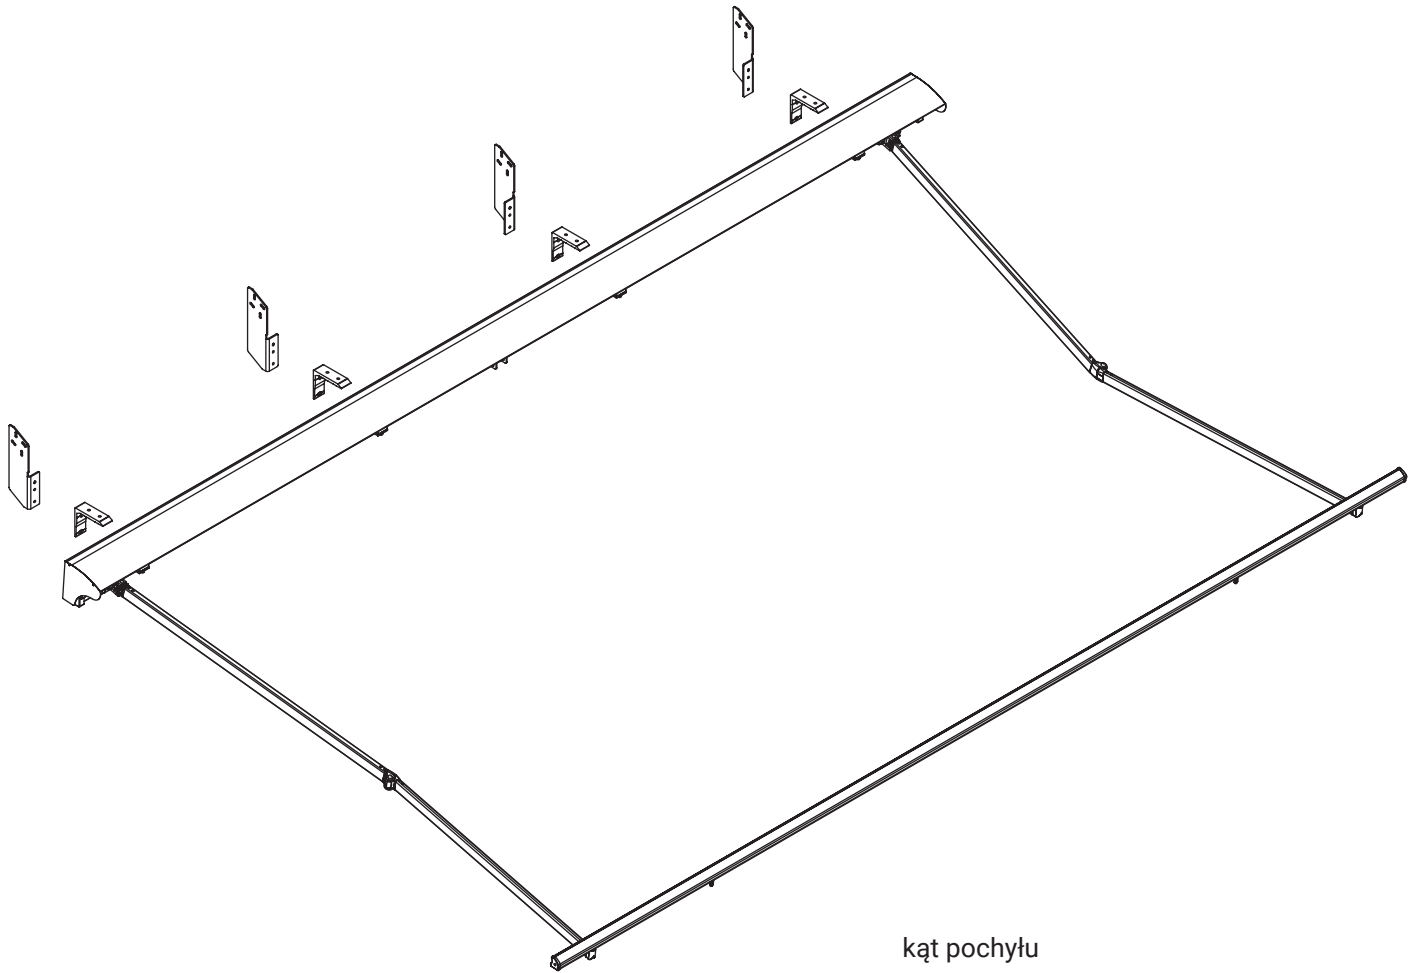

montaż do ściany

kąt pochyłu

uchwyt ścienny

giant

kolorystyka	RAL
napęd elektryczny	tak
napęd ręczny	tak
maksymalna szerokość	5.0 m
wysięg maksymalny	3.1 m
kaseta	nie
daszek w opcji	nie
kąt pochyłu	5°–70° (ściana) 5°–85° (sufit)
poszycie	140 wzorów
falbana	tak

montaż do sufitu

montaż do ściany

uchwyt ścienna-sufitowy lewy
malta

uchwyt ścienna-sufitowy prawy
malta

Silver Plus

kolorystyka	RAL
napęd elektryczny	tak
napęd ręczny	tak
maksymalna szerokość	5.3 m
wysięg maksymalny	2.5 m
kaseta	nie
daszek w opcji	tak
kąt pochyłu	5°–40°
poszycie	140 wzorów
falbana	tak