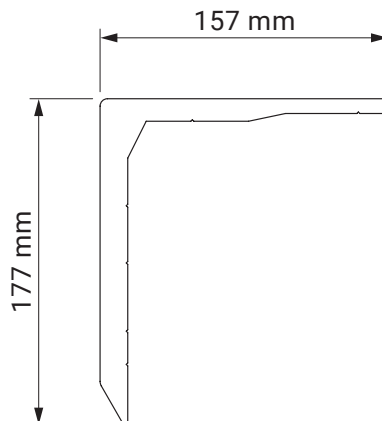

uchwyt sufitowy

palladio
corsica
silver plus
australia
jamaica
jamaica volant