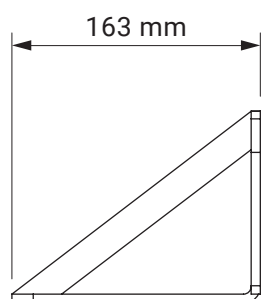

kąt pochyłu

montaż do krokwi dachowej

montaż do sufitu

montaż do ściany

uchwyt dachowy
dakár
casablanca

kolorystyka	RAL
napęd elektryczny	tak
napęd ręczny	tak
maksymalna szerokość	5.0 m
wysięg maksymalny	1.8 m
kaseta	nie
daszek w opcji	nie
poszycie	140 wzorów
falbana	tak

uchwyt
ścienne-sufitowy

italia
italia poręczowa

uchwyt ramienia
przyścienny

italia
italia kasetowa

wspornik wnąkowy

italia
italia kasetowa

kolorystyka	RAL
napęd elektryczny	nie
napęd ręczny	tak
maksymalna szerokość	5.0 m
wysięg maksymalny	0.7 m
kaseta	nie
daszek w opcji	nie
poszycie	140 wzorów
falbana	tak