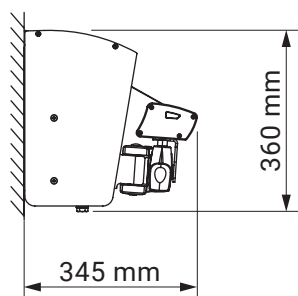

montaż do ściany

montaż do sufitu

uchwył dachowy

casablanca
dakkar

kolorystyka	RAL
napęd elektryczny	tak
napęd ręczny	nie
maksymalna szerokość	7.0 m
wysięg maksymalny	3.6 m
kaseta	tak
daszek w opcji	nie
kąt pochyłu	5°-35°
poszycie	140 wzorów
falbana	nie

montaż do ściany

kąt pochyłu

uchwyt ścienny

giant

kolorystyka	RAL
napęd elektryczny	tak
napęd ręczny	tak
maksymalna szerokość	5.0 m
wysięg maksymalny	3.1 m
kaseta	nie
daszek w opcji	nie
kąt pochyłu	5°–70° (ściana) 5°–85° (sufit)
poszycie	140 wzorów
falbana	tak

uchwyt ścienny
italia kasetowa

wspornik wewnętrzny

italia
italia kasetowa

uchwyt ramienia
przyścienny

italia
italia kasetowa

kolorystyka	RAL
napęd elektryczny	nie
napęd ręczny	tak
maksymalna wysokość	2.0 m
minimalna wysokość	1.1 m
wysięg maksymalny	4.0 m
kasety	tak
poszycie	140 wzorów