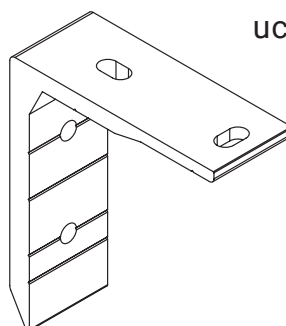

ramiona krzyżowa w opcji

kąt pochylu

montaż do krokwi dachowej

montaż do sufitu

montaż do ściany

uchwyt ścienny

australia
corsica
silver plus
jamaica
jamaica volant
palladio

uchwyt sufitowy