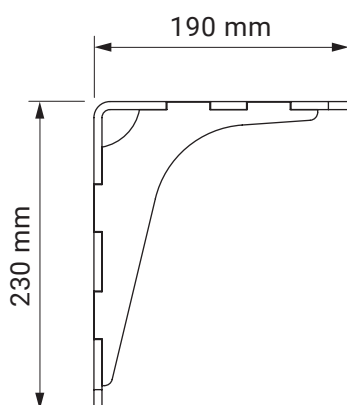

kolorystyka	RAL
napęd elektryczny	tak
napęd ręczny	tak
maksymalna szerokość	6.0 m
wysięg maksymalny	3.6 m
kaseta	tak
daszek w opcji	nie
kąt pochyłu	5°-40°
poszycie	140 wzorów
falbana	nie

kąt pochyłu

montaż do krokwi dachowej

montaż do ściany

montaż do sufitu

uchwył dachowy

casablanca
dakkar

kolorystyka	RAL
napęd elektryczny	tak
napęd ręczny	nie
maksymalna szerokość	7.0 m
wysięg maksymalny	3.6 m
kaseta	tak
daszek w opcji	nie
kąt pochyłu	5°-35°
poszycie	140 wzorów
falbana	nie