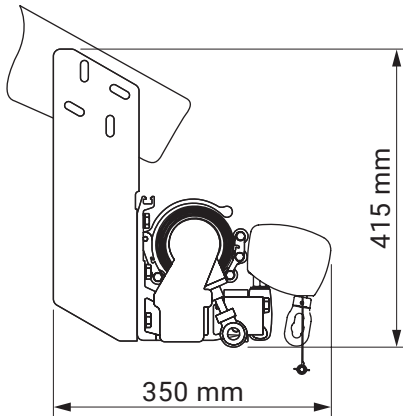

kąt pochyłu

montaż do krokwi dachowej