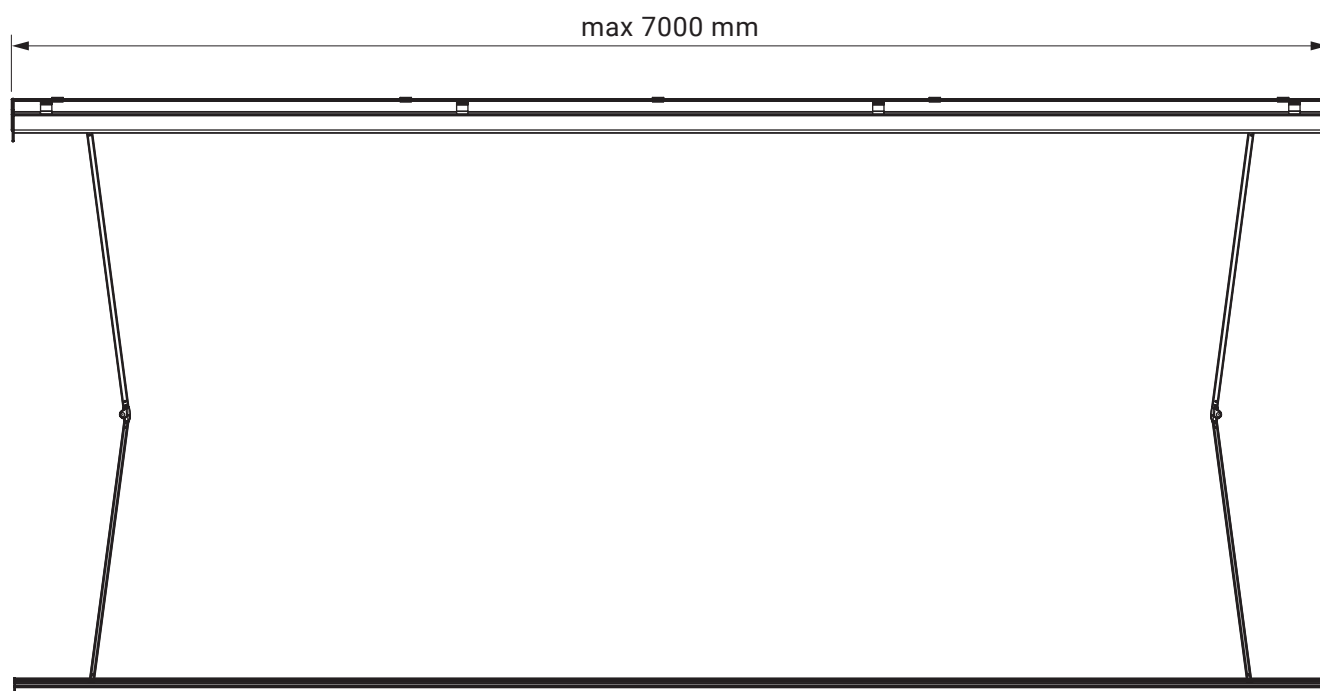

kolorystyka	RAL
napęd elektryczny	tak
napęd ręczny	tak
maksymalna szerokość	6.0 m
wysięg maksymalny	3.6 m
kaseta	tak
daszek w opcji	nie
kąt pochyłu	5°-40°
poszycie	140 wzorów
falbana	nie

kąt pochyłu

montaż do krokwi dachowej

montaż do ściany

montaż do sufitu

uchwył dachowy

casablanca
dakkar

kolorystyka	RAL
napęd elektryczny	tak
napęd ręczny	nie
maksymalna szerokość	7.0 m
wysięg maksymalny	3.6 m
kaseta	tak
daszek w opcji	nie
kąt pochyłu	5°-35°
poszycie	140 wzorów
falbana	nie