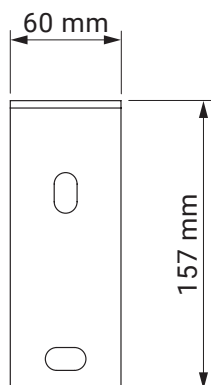

uchwyt sufitowy

jamaica volant
corsica
silver plus
australia
jamaica
palladio