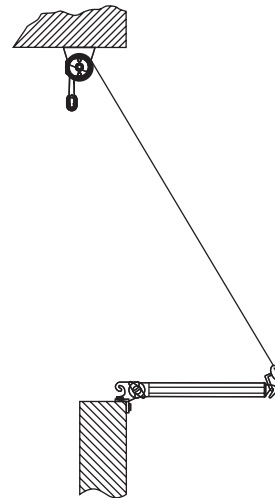

kąt pochyłu

montaż do krokwi dachowej

montaż do sufitu

montaż do ściany

uchwyt dachowy
dakár
casablanca

kolorystyka	RAL
napęd elektryczny	tak
napęd ręczny	tak
maksymalna szerokość	5.0 m
wysięg maksymalny	1.8 m
kaseta	nie
daszek w opcji	nie
poszycie	140 wzorów
falbana	tak

uchwyt
ścienne-sufitowy

italia
italia poręczowa

uchwyt ramienia
przyścienny

italia
italia kasetowa

wspornik wnąkowy

italia
italia kasetowa

kolorystyka	RAL
napęd elektryczny	nie
napęd ręczny	tak
maksymalna szerokość	5.0 m
wysięg maksymalny	0.7 m
kaseta	nie
daszek w opcji	nie
poszycie	140 wzorów
falbana	tak

mocowanie do haka
ramienia
(ramie opuszczone)

mocowanie do haka
ramienia

mocowanie do ramienia

uchwyt
ścienneo-sufitowy

italia poręczowa
italia

kolorystyka	RAL
napęd elektryczny	tak
napęd ręczny	tak
maksymalna szerokość	5.0 m
wysięg maksymalny	1.4 m
kaseta	tak
daszek w opcji	nie
poszycie	140 wzorów
falbana	tak

uchwyt ścienny
italia kasetowa

wspornik wewnętrzny

italia
italia kasetowa

uchwyt ramienia
przyścienny

italia
italia kasetowa

kolorystyka	RAL
napęd elektryczny	nie
napęd ręczny	tak
maksymalna wysokość	2.0 m
minimalna wysokość	1.1 m
wysięg maksymalny	4.0 m
kasety	tak
poszycie	140 wzorów