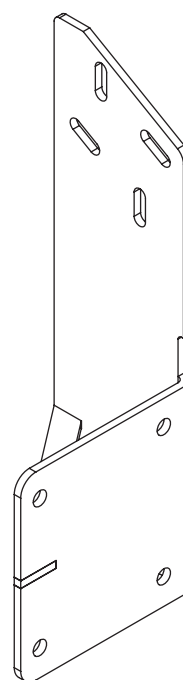

kolorystyka	RAL
napęd elektryczny	tak
napęd ręczny	tak
maksymalna szerokość	6.0 m
wysięg maksymalny	3.6 m
kaseta	tak
daszek w opcji	nie
kąt pochyłu	5°-40°
poszycie	140 wzorów
falbana	nie

kąt pochyłu

montaż do krokwi dachowej

kąt pochyłu

montaż do krokwi dachowej

montaż do sufitu

montaż do ściany

uchwyt dachowy
dakár
casablanca

kolorystyka	RAL
napęd elektryczny	tak
napęd ręczny	tak
maksymalna szerokość	5.0 m
wysięg maksymalny	1.8 m
kaseta	nie
daszek w opcji	nie
poszycie	140 wzorów
falbana	tak

uchwyt
ścienne-sufitowy

italia
italia poręczowa

uchwyt ramienia
przyścienny

italia
italia kasetowa

wspornik wnąkowy

italia
italia kasetowa

kolorystyka	RAL
napęd elektryczny	nie
napęd ręczny	tak
maksymalna szerokość	5.0 m
wysięg maksymalny	0.7 m
kaseta	nie
daszek w opcji	nie
poszycie	140 wzorów
falbana	tak