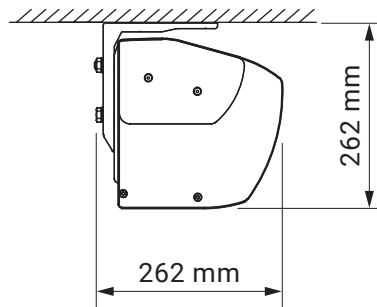

montaż do sufitu