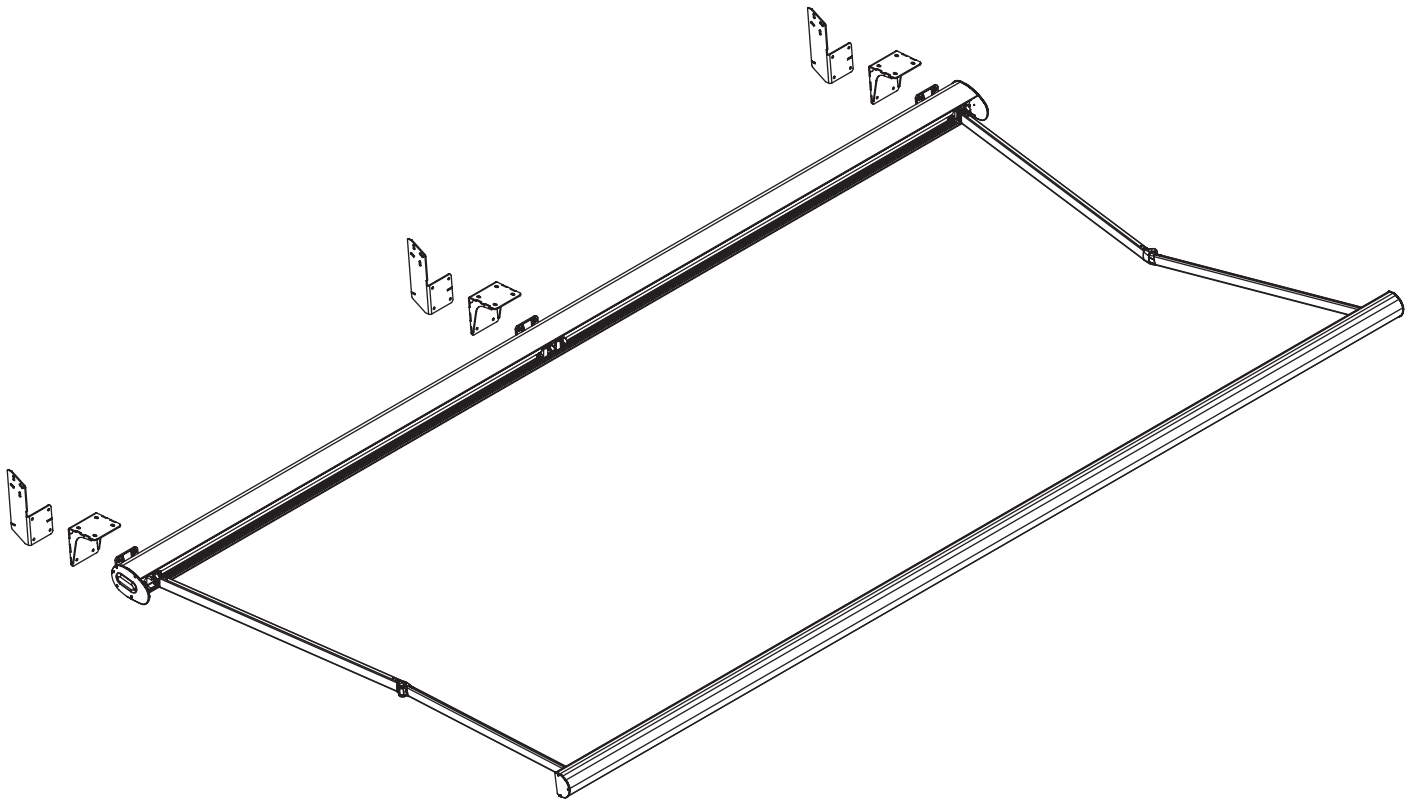

kolorystyka	RAL
napęd elektryczny	tak
napęd ręczny	tak
maksymalna szerokość	6.0 m
wysięg maksymalny	3.6 m
kaseta	tak
daszek w opcji	nie
kąt pochyłu	5°-40°
poszycie	140 wzorów
falbana	nie

kąt pochyłu

montaż do krokwi dachowej

montaż do ściany

montaż do sufitu

uchwył dachowy

casablanca
dakkar

kolorystyka	RAL
napęd elektryczny	tak
napęd ręczny	nie
maksymalna szerokość	7.0 m
wysięg maksymalny	3.6 m
kaseta	tak
daszek w opcji	nie
kąt pochyłu	5°-35°
poszycie	140 wzorów
falbana	nie

montaż do ściany

kąt pochyłu

uchwyt ścienny

giant

kolorystyka	RAL
napęd elektryczny	tak
napęd ręczny	tak
maksymalna szerokość	5.0 m
wysięg maksymalny	3.1 m
kaseta	nie
daszek w opcji	nie
kąt pochyłu	5°–70° (ściana) 5°–85° (sufit)
poszycie	140 wzorów
falbana	tak