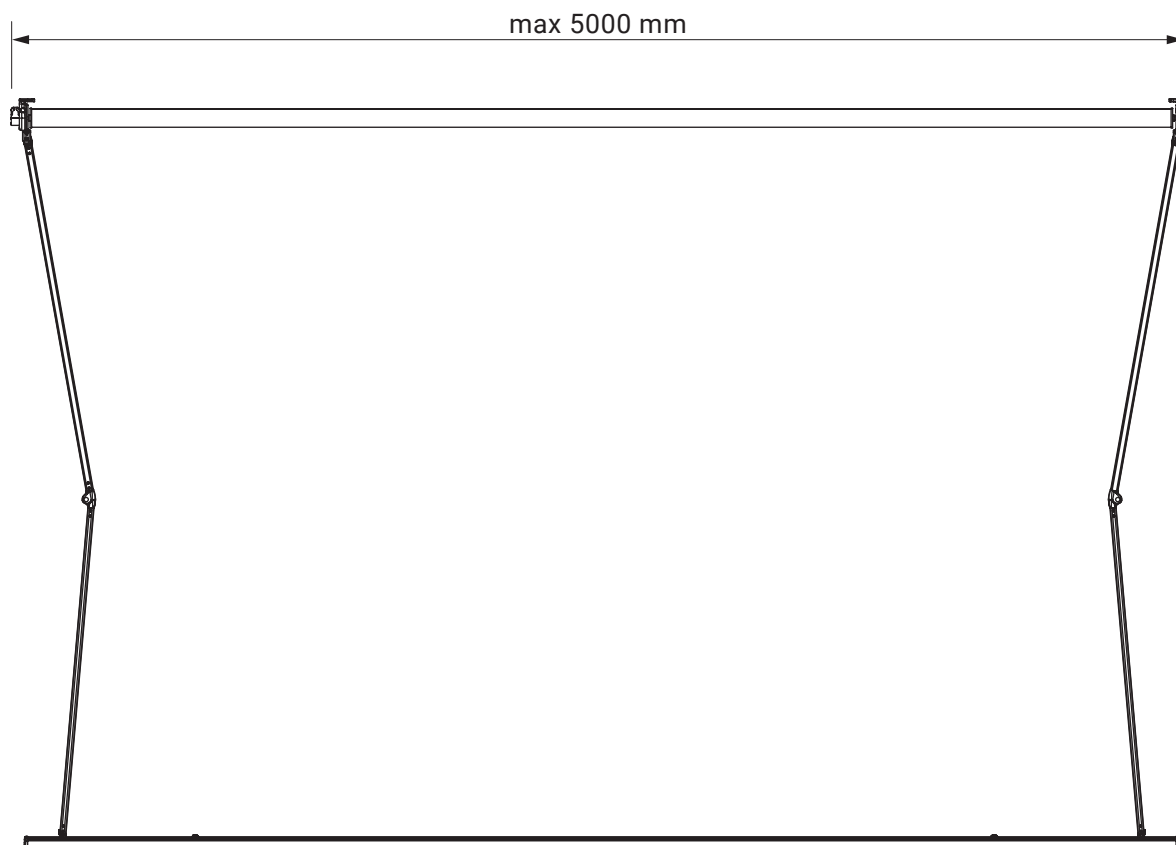

montaż do ściany

montaż do sufitu

uchwył dachowy

casablanca
dakkar

kolorystyka	RAL
napęd elektryczny	tak
napęd ręczny	nie
maksymalna szerokość	7.0 m
wysięg maksymalny	3.6 m
kaseta	tak
daszek w opcji	nie
kąt pochyłu	5°-35°
poszycie	140 wzorów
falbana	nie

montaż do ściany

kąt pochyłu

uchwyt ścienny

giant

kolorystyka	RAL
napęd elektryczny	tak
napęd ręczny	tak
maksymalna szerokość	5.0 m
wysięg maksymalny	3.1 m
kaseta	nie
daszek w opcji	nie
kąt pochyłu	5°–70° (ściana) 5°–85° (sufit)
poszycie	140 wzorów
falbana	tak

montaż do sufitu

montaż do ściany

uchwyt ścienna-sufitowy lewy
malta

uchwyt ścienna-sufitowy prawy
malta

Silver Plus

kolorystyka	RAL
napęd elektryczny	tak
napęd ręczny	tak
maksymalna szerokość	5.3 m
wysięg maksymalny	2.5 m
kaseta	nie
daszek w opcji	tak
kąt pochyłu	5°–40°
poszycie	140 wzorów
falbana	tak