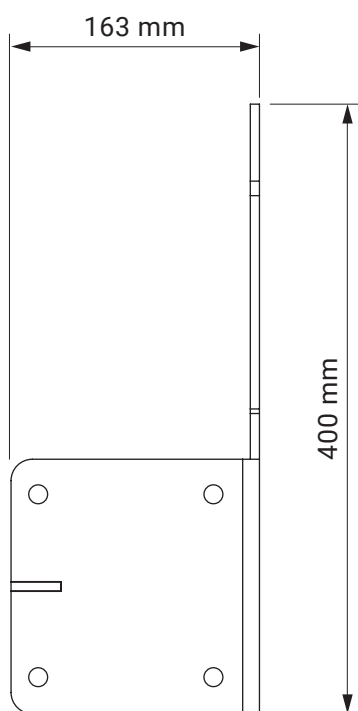

kolorystyka	RAL
napęd elektryczny	tak
napęd ręczny	tak
maksymalna szerokość	6.0 m
wysięg maksymalny	3.6 m
kaseta	tak
daszek w opcji	nie
kąt pochyłu	5°-40°
poszycie	140 wzorów
falbana	nie

kąt pochyłu

montaż do krokwi dachowej

montaż do ściany

montaż do sufitu

uchwył dachowy

casablanca
dakkar

kolorystyka	RAL
napęd elektryczny	tak
napęd ręczny	nie
maksymalna szerokość	7.0 m
wysięg maksymalny	3.6 m
kaseta	tak
daszek w opcji	nie
kąt pochyłu	5°-35°
poszycie	140 wzorów
falbana	nie

montaż do ściany

kąt pochyłu

uchwyt ścienny

giant

kolorystyka	RAL
napęd elektryczny	tak
napęd ręczny	tak
maksymalna szerokość	5.0 m
wysięg maksymalny	3.1 m
kaseta	nie
daszek w opcji	nie
kąt pochyłu	5°–70° (ściana) 5°–85° (sufit)
poszycie	140 wzorów
falbana	tak