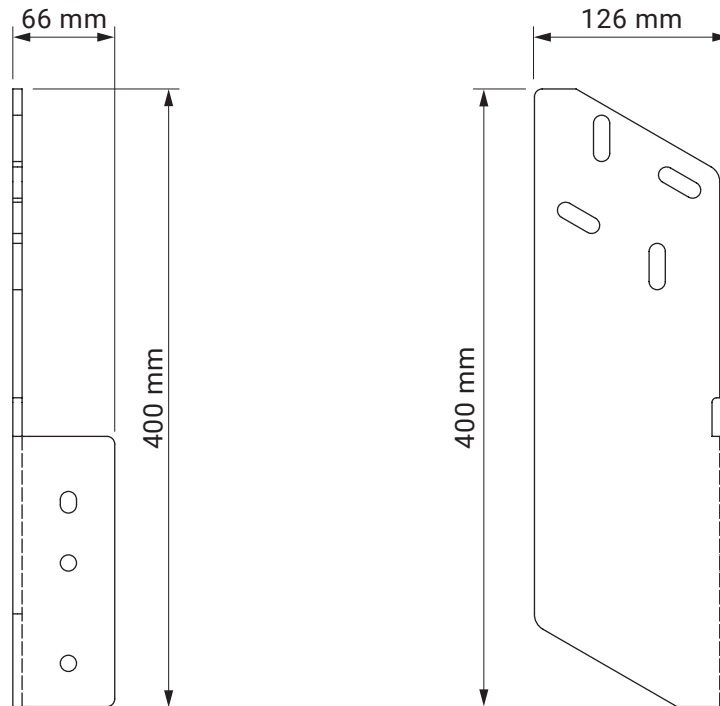

uchwyt dachowy

jamaica volant
corsica
silver plus
australia
jamaica
palladio