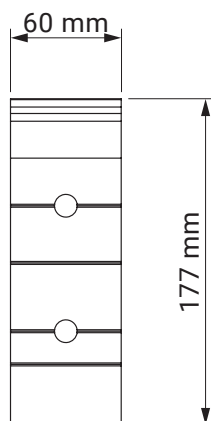

uchwyt sufitowy

australia
corsica
silver plus
jamaica
jamaica volant
palladio