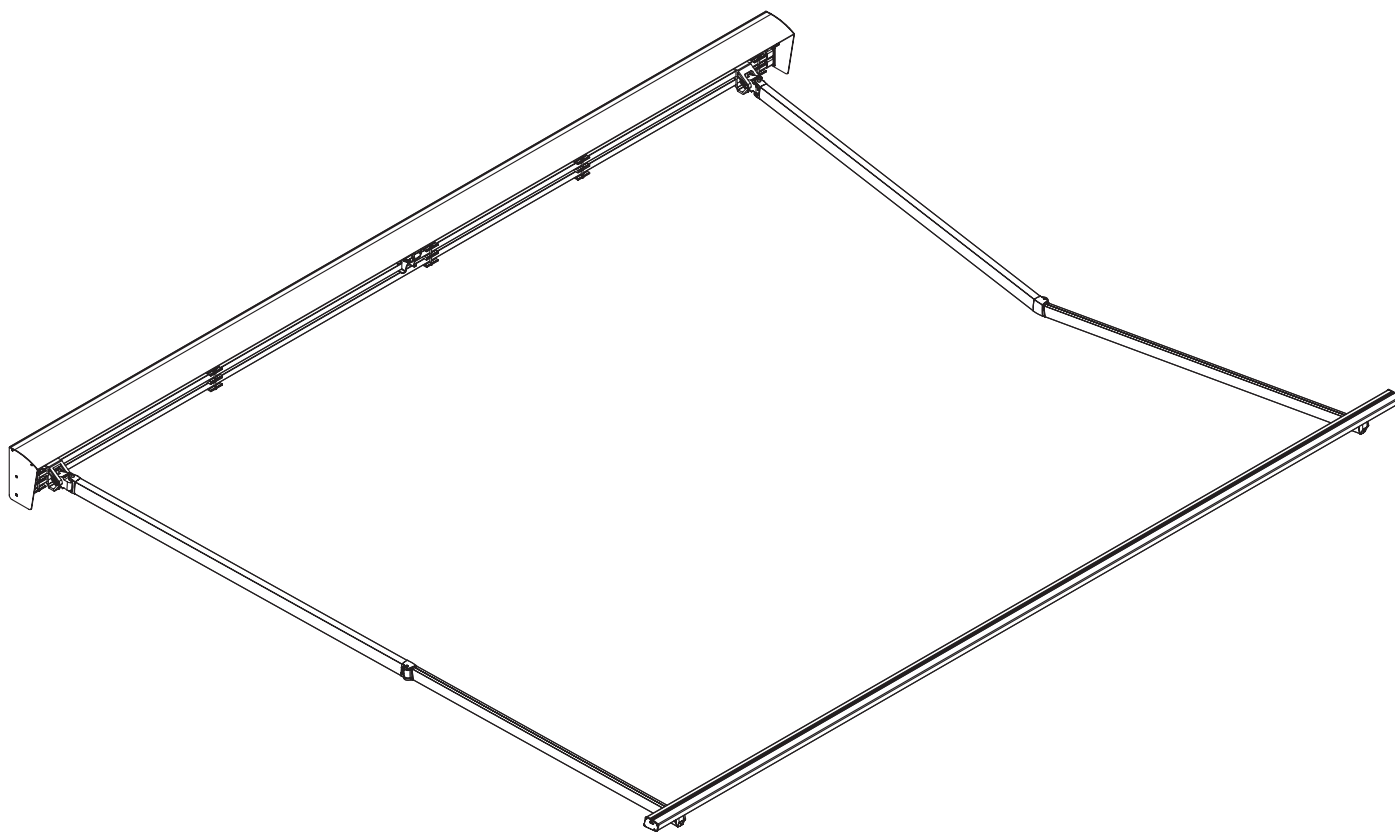

kolorystyka	RAL
napęd elektryczny	tak
napęd ręczny	tak
maksymalna szerokość	6.0 m
wysięg maksymalny	3.6 m
kaseta	tak
daszek w opcji	nie
kąt pochyłu	5°-40°
poszycie	140 wzorów
falbana	nie

kąt pochyłu

montaż do krokwi dachowej

montaż do ściany

montaż do sufitu

uchwył dachowy

casablanca
dakkar

kolorystyka	RAL
napęd elektryczny	tak
napęd ręczny	nie
maksymalna szerokość	7.0 m
wysięg maksymalny	3.6 m
kaseta	tak
daszek w opcji	nie
kąt pochyłu	5°-35°
poszycie	140 wzorów
falbana	nie

kąt pochyłu

montaż do krokwi dachowej

montaż do sufitu

montaż do ściany

uchwyt ścienny

corsica
silver plus
australia
jamaica
jamaica volant
palladio

uchwyt sufitowy

corsica
silver plus
australia
jamaica
jamaica volant
palladio

montaż do ściany

kąt pochyłu

uchwyt ścienny

giant

kolorystyka	RAL
napęd elektryczny	tak
napęd ręczny	tak
maksymalna szerokość	5.0 m
wysięg maksymalny	3.1 m
kaseta	nie
daszek w opcji	nie
kąt pochyłu	5°–70° (ściana) 5°–85° (sufit)
poszycie	140 wzorów
falbana	tak