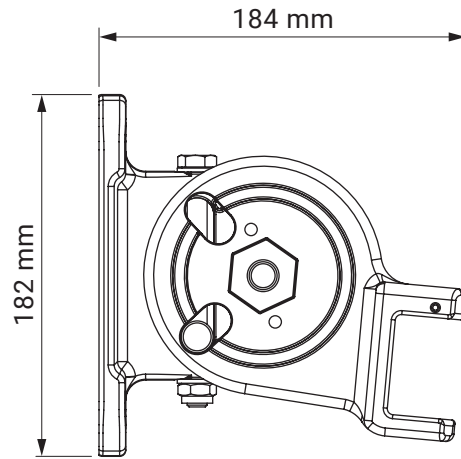

montaż do ściany

kąt pochyłu

uchwyt ścienny

giant

kolorystyka	RAL
napęd elektryczny	tak
napęd ręczny	tak
maksymalna szerokość	5.0 m
wysięg maksymalny	3.1 m
kaseta	nie
daszek w opcji	nie
kąt pochyłu	5°–70° (ściana) 5°–85° (sufit)
poszycie	140 wzorów
falbana	tak

montaż do sufitu

montaż do ściany

uchwyt ścienna-sufitowy lewy
malta

uchwyt ścienna-sufitowy prawy
malta

Silver Plus

kolorystyka	RAL
napęd elektryczny	tak
napęd ręczny	tak
maksymalna szerokość	5.3 m
wysięg maksymalny	2.5 m
kaseta	nie
daszek w opcji	tak
kąt pochyłu	5°–40°
poszycie	140 wzorów
falbana	tak