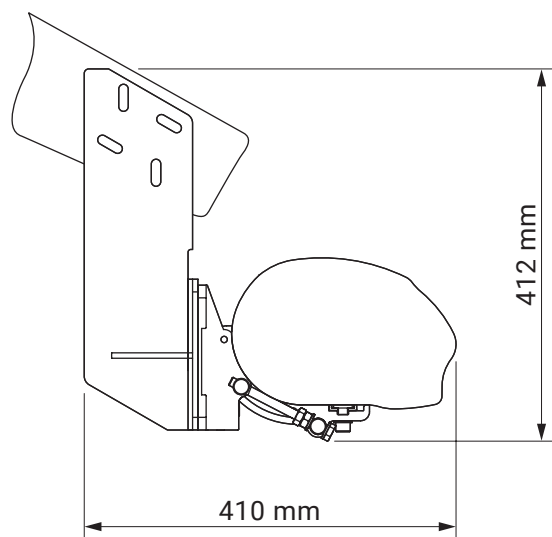

uchwyt dachowy

palladio
 corsica
 silver plus
 australia
 jamaica
 jamaica volant

Dakar

kolorystyka	RAL
napęd elektryczny	tak
napęd ręczny	tak
maksymalna szerokość	6.0 m
wysięg maksymalny	3.6 m
kaseta	tak
daszek w opcji	nie
kąt pochyłu	5°-40°
poszycie	140 wzorów
falbana	tak

kąt pochyłu

montaż do krokwi dachowej

montaż do sufitu

montaż do ściany

uchwyt dachowy
dakár
casablanca

kolorystyka	RAL
napęd elektryczny	tak
napęd ręczny	tak
maksymalna szerokość	5.0 m
wysięg maksymalny	1.8 m
kaseta	nie
daszek w opcji	nie
poszycie	140 wzorów
falbana	tak

uchwyt
ścienne-sufitowy

italia
italia poręczowa

uchwyt ramienia
przyścienny

italia
italia kasetowa

wspornik wnąkowy

italia
italia kasetowa

kolorystyka	RAL
napęd elektryczny	nie
napęd ręczny	tak
maksymalna szerokość	5.0 m
wysięg maksymalny	0.7 m
kaseta	nie
daszek w opcji	nie
poszycie	140 wzorów
falbana	tak