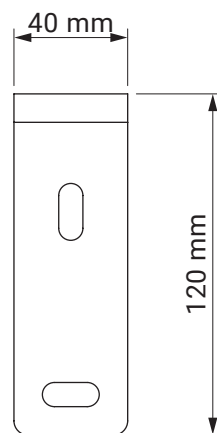

kąt pochyłu

montaż do krokwi dachowej

montaż do sufitu

montaż do ściany

uchwyt dachowy
dakár
casablanca

kolorystyka	RAL
napęd elektryczny	tak
napęd ręczny	tak
maksymalna szerokość	5.0 m
wysięg maksymalny	1.8 m
kaseta	nie
daszek w opcji	nie
poszycie	140 wzorów
falbana	tak

uchwyt
ścienne-sufitowy

italia
italia poręczowa

uchwyt ramienia
przyścienny

italia
italia kasetowa

wspornik wnąkowy

italia
italia kasetowa

kolorystyka	RAL
napęd elektryczny	nie
napęd ręczny	tak
maksymalna szerokość	5.0 m
wysięg maksymalny	0.7 m
kaseta	nie
daszek w opcji	nie
poszycie	140 wzorów
falbana	tak

mocowanie do haka
ramienia
(ramie opuszczone)

mocowanie do haka
ramienia

mocowanie do ramienia

uchwyt
ścienneo-sufitowy

italia poręczowa
italia

kolorystyka	RAL
napęd elektryczny	tak
napęd ręczny	tak
maksymalna szerokość	5.0 m
wysięg maksymalny	1.4 m
kaseta	tak
daszek w opcji	nie
poszycie	140 wzorów
falbana	tak

uchwyt ścienny
italia kasetowa

wspornik wewnętrzny

italia
italia kasetowa

uchwyt ramienia
przyścienny

italia
italia kasetowa

kolorystyka	RAL
napęd elektryczny	nie
napęd ręczny	tak
maksymalna wysokość	2.0 m
minimalna wysokość	1.1 m
wysięg maksymalny	4.0 m
kasety	tak
poszycie	140 wzorów