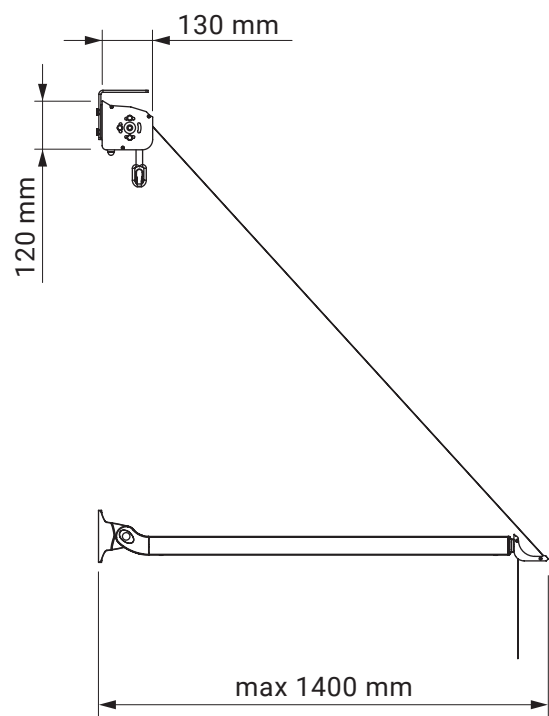

kąt pochyłu

montaż do krokwi dachowej

montaż do sufitu

montaż do ściany

uchwyt dachowy
dakár
casablanca

kolorystyka	RAL
napęd elektryczny	tak
napęd ręczny	tak
maksymalna szerokość	5.0 m
wysięg maksymalny	1.8 m
kaseta	nie
daszek w opcji	nie
poszycie	140 wzorów
falbana	tak

uchwyt
ścienne-sufitowy

italia
italia poręczowa

uchwyt ramienia
przyścienny

italia
italia kasetowa

wspornik wnąkowy

italia
italia kasetowa

kolorystyka	RAL
napęd elektryczny	nie
napęd ręczny	tak
maksymalna szerokość	5.0 m
wysięg maksymalny	0.7 m
kaseta	nie
daszek w opcji	nie
poszycie	140 wzorów
falbana	tak

mocowanie do haka
ramienia
(ramie opuszczone)

mocowanie do haka
ramienia

mocowanie do ramienia

uchwyt
ścienneo-sufitowy

italia poręczowa
italia

kolorystyka	RAL
napęd elektryczny	tak
napęd ręczny	tak
maksymalna szerokość	5.0 m
wysięg maksymalny	1.4 m
kaseta	tak
daszek w opcji	nie
poszycie	140 wzorów
falbana	tak

uchwyt ścienny
italia kasetowa

wspornik wewnętrzny

italia
italia kasetowa

uchwyt ramienia
przyścienny

italia
italia kasetowa

kolorystyka	RAL
napęd elektryczny	nie
napęd ręczny	tak
maksymalna wysokość	2.0 m
minimalna wysokość	1.1 m
wysięg maksymalny	4.0 m
kasety	tak
poszycie	140 wzorów