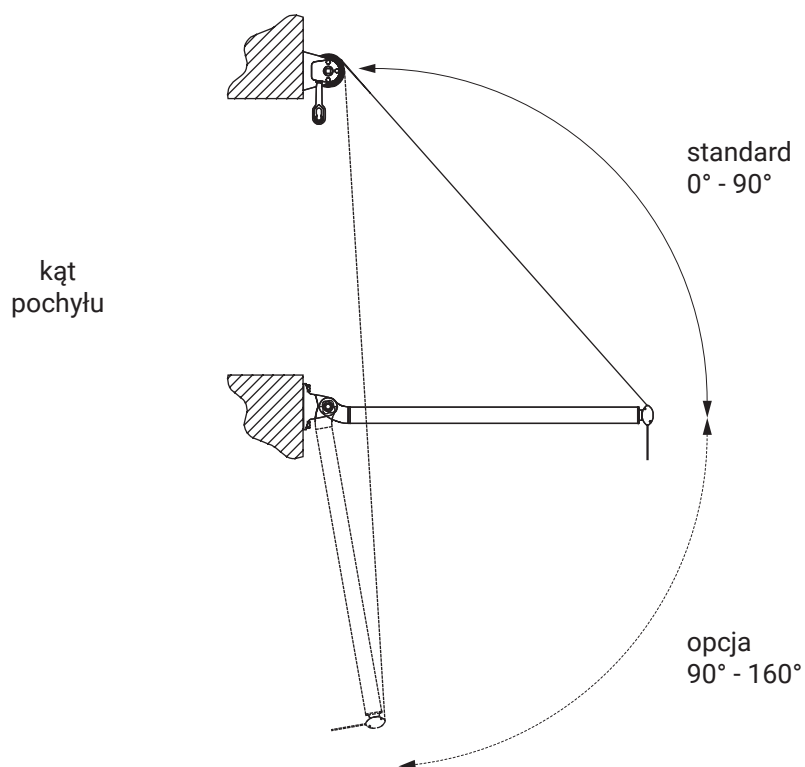

kąt pochyłu

montaż do krokwi dachowej

montaż do sufitu

montaż do ściany

uchwyt dachowy
dakár
casablanca

kolorystyka	RAL
napęd elektryczny	tak
napęd ręczny	tak
maksymalna szerokość	5.0 m
wysięg maksymalny	1.8 m
kaseta	nie
daszek w opcji	nie
poszycie	140 wzorów
falbana	tak

uchwyt
ścienne-sufitowy

italia
italia poręczowa

uchwyt ramienia
przyścienny

italia
italia kasetowa

wspornik wnąkowy

italia
italia kasetowa

kolorystyka	RAL
napęd elektryczny	nie
napęd ręczny	tak
maksymalna szerokość	5.0 m
wysięg maksymalny	0.7 m
kaseta	nie
daszek w opcji	nie
poszycie	140 wzorów
falbana	tak