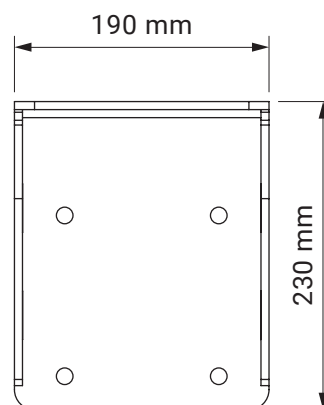

kolorystyka	RAL
napęd elektryczny	tak
napęd ręczny	tak
maksymalna szerokość	6.0 m
wysięg maksymalny	3.6 m
kaseta	tak
daszek w opcji	nie
kąt pochyłu	5°-40°
poszycie	140 wzorów
falbana	nie

kąt pochyłu

montaż do krokwi dachowej

montaż do ściany

montaż do sufitu

uchwył dachowy

casablanca
dakkar

kolorystyka	RAL
napęd elektryczny	tak
napęd ręczny	nie
maksymalna szerokość	7.0 m
wysięg maksymalny	3.6 m
kaseta	tak
daszek w opcji	nie
kąt pochyłu	5°-35°
poszycie	140 wzorów
falbana	nie