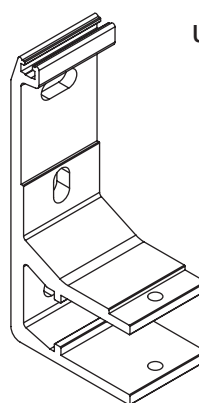

ramiona krzyżowa w opcji

kąt pochyłu

montaż do krokwi dachowej

montaż do sufitu

montaż do ściany
opcja z daszkiem

montaż do ściany

uchwyt ścienny

silver plus
corsica
australia
jamaica
jamaica volant
palladio