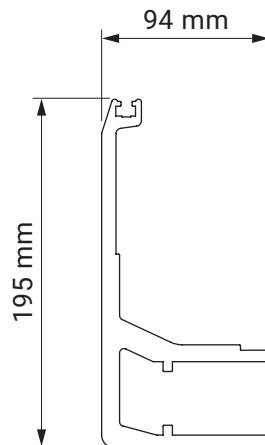

uchwyt ścienny

silver plus
corsica
australia
jamaica
jamaica volant
palladio