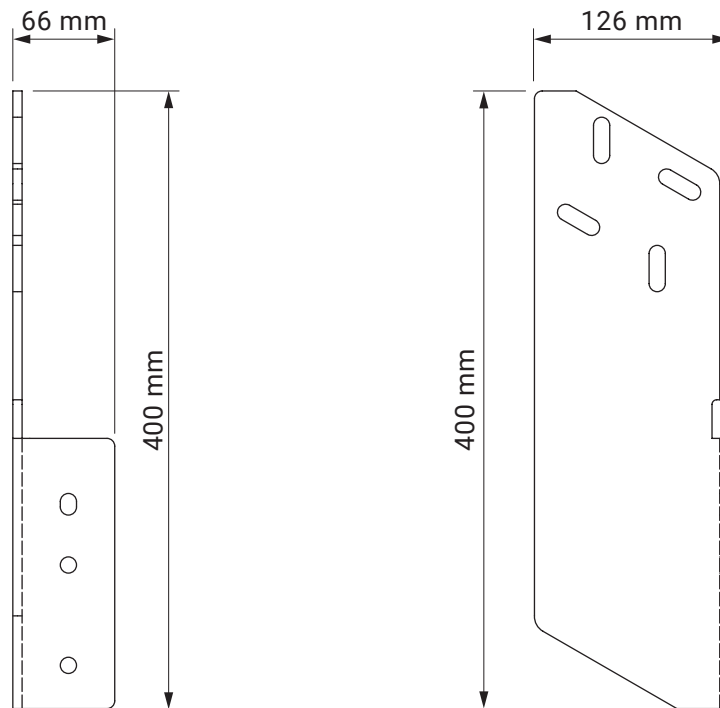

uchwyt dachowy

jamaica
corsica
silver plus
australia
jamaica volant
palladio