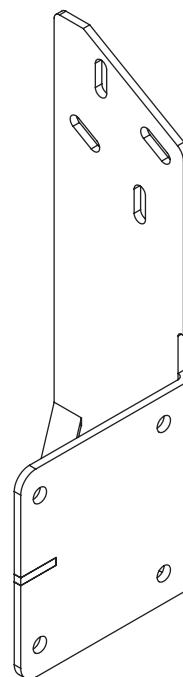

kolorystyka	RAL
napęd elektryczny	tak
napęd ręczny	tak
maksymalna szerokość	6.0 m
wysięg maksymalny	3.6 m
kaseta	tak
daszek w opcji	nie
kąt pochyłu	5°-40°
poszycie	140 wzorów
falbana	nie

kąt pochyłu

montaż do krokwi dachowej

montaż do ściany

montaż do sufitu

uchwył dachowy

casablanca
dakkar

kolorystyka	RAL
napęd elektryczny	tak
napęd ręczny	nie
maksymalna szerokość	7.0 m
wysięg maksymalny	3.6 m
kaseta	tak
daszek w opcji	nie
kąt pochyłu	5°-35°
poszycie	140 wzorów
falbana	nie