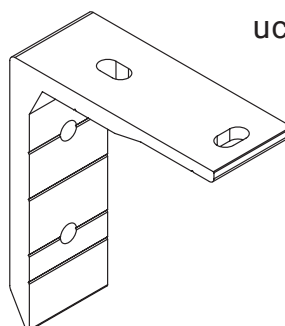

montaż do ściany

montaż do sufitu

uchwył dachowy

casablanca
dakkar

kolorystyka	RAL
napęd elektryczny	tak
napęd ręczny	nie
maksymalna szerokość	7.0 m
wysięg maksymalny	3.6 m
kaseta	tak
daszek w opcji	nie
kąt pochyłu	5°-35°
poszycie	140 wzorów
falbana	nie

kąt pochyłu

montaż do krokwi dachowej

montaż do sufitu

montaż do ściany

uchwyt ścienny

corsica
silver plus
australia
jamaica
jamaica volant
palladio

uchwyt sufitowy

corsica
silver plus
australia
jamaica
jamaica volant
palladio