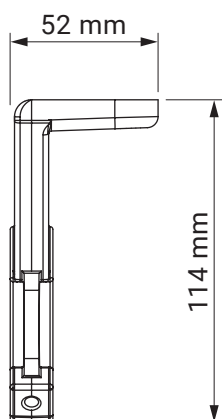

montaż do ściany

montaż do sufitu

uchwył dachowy

casablanca
dakkar

kolorystyka	RAL
napęd elektryczny	tak
napęd ręczny	nie
maksymalna szerokość	7.0 m
wysięg maksymalny	3.6 m
kaseta	tak
daszek w opcji	nie
kąt pochyłu	5°-35°
poszycie	140 wzorów
falbana	nie

kąt pochyłu

montaż do krokwi dachowej

montaż do sufitu

montaż do ściany

uchwyt dachowy
dakár
casablanca

kolorystyka	RAL
napęd elektryczny	tak
napęd ręczny	tak
maksymalna szerokość	5.0 m
wysięg maksymalny	1.8 m
kaseta	nie
daszek w opcji	nie
poszycie	140 wzorów
falbana	tak

uchwyt
ścienne-sufitowy

italia
italia poręczowa

uchwyt ramienia
przyścienny

italia
italia kasetowa

wspornik wnąkowy

italia
italia kasetowa

kolorystyka	RAL
napęd elektryczny	nie
napęd ręczny	tak
maksymalna szerokość	5.0 m
wysięg maksymalny	0.7 m
kaseta	nie
daszek w opcji	nie
poszycie	140 wzorów
falbana	tak

uchwyt ścienny
italia kasetowa

wspornik wewnętrzny

italia
italia kasetowa

uchwyt ramienia
przyścienny

italia
italia kasetowa

kolorystyka	RAL
napęd elektryczny	nie
napęd ręczny	tak
maksymalna wysokość	2.0 m
minimalna wysokość	1.1 m
wysięg maksymalny	4.0 m
kasety	tak
poszycie	140 wzorów