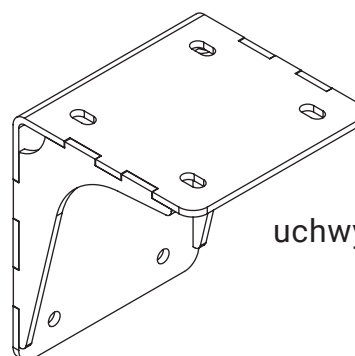

kolorystyka	RAL
napęd elektryczny	tak
napęd ręczny	tak
maksymalna szerokość	6.0 m
wysięg maksymalny	3.6 m
kaseta	tak
daszek w opcji	nie
kąt pochyłu	5°-40°
poszycie	140 wzorów
falbana	nie

kąt pochyłu

montaż do krokwi dachowej

montaż do ściany

montaż do sufitu

uchwył dachowy

casablanca
dakkar

kolorystyka	RAL
napęd elektryczny	tak
napęd ręczny	nie
maksymalna szerokość	7.0 m
wysięg maksymalny	3.6 m
kaseta	tak
daszek w opcji	nie
kąt pochyłu	5°-35°
poszycie	140 wzorów
falbana	nie