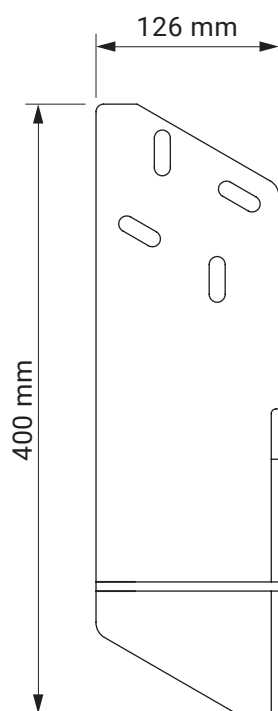

kolorystyka	RAL
napęd elektryczny	tak
napęd ręczny	tak
maksymalna szerokość	6.0 m
wysięg maksymalny	3.6 m
kaseta	tak
daszek w opcji	nie
kąt pochyłu	5°-40°
poszycie	140 wzorów
falbana	nie

kąt pochyłu

montaż do krokwi dachowej

montaż do ściany

montaż do sufitu

uchwył dachowy

casablanca
dakkar

kolorystyka	RAL
napęd elektryczny	tak
napęd ręczny	nie
maksymalna szerokość	7.0 m
wysięg maksymalny	3.6 m
kaseta	tak
daszek w opcji	nie
kąt pochyłu	5°-35°
poszycie	140 wzorów
falbana	nie

kąt pochyłu

montaż do krokwi dachowej

montaż do sufitu

montaż do ściany

uchwyt dachowy
dakár
casablanca

kolorystyka	RAL
napęd elektryczny	tak
napęd ręczny	tak
maksymalna szerokość	5.0 m
wysięg maksymalny	1.8 m
kaseta	nie
daszek w opcji	nie
poszycie	140 wzorów
falbana	tak

uchwyt
ścienne-sufitowy

italia
italia poręczowa

uchwyt ramienia
przyścienny

italia
italia kasetowa

wspornik wnąkowy

italia
italia kasetowa

kolorystyka	RAL
napęd elektryczny	nie
napęd ręczny	tak
maksymalna szerokość	5.0 m
wysięg maksymalny	0.7 m
kaseta	nie
daszek w opcji	nie
poszycie	140 wzorów
falbana	tak