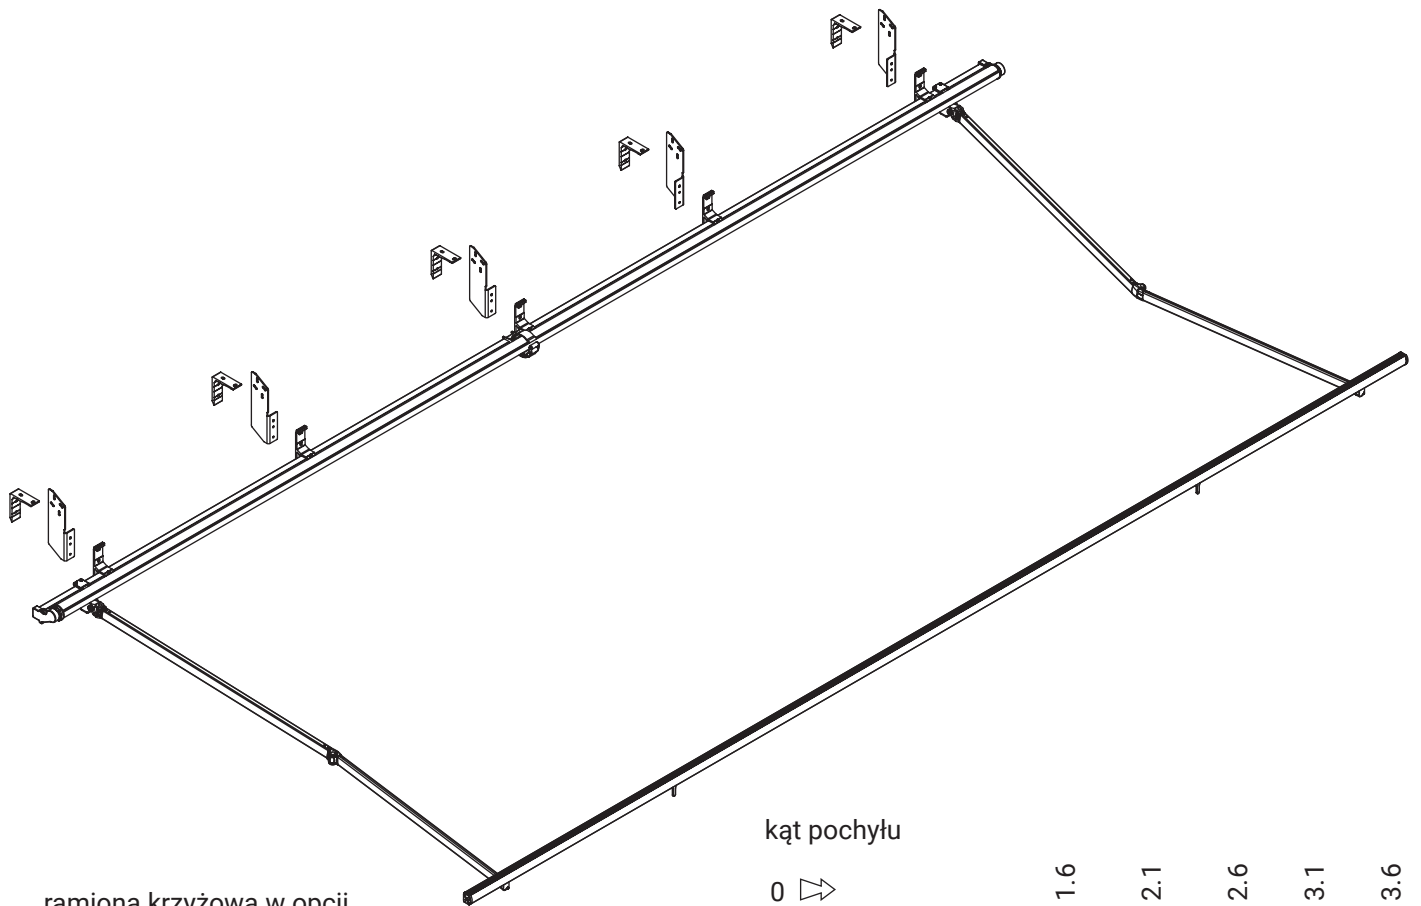

ramiona krzyżowa w opcji

kąt pochylu