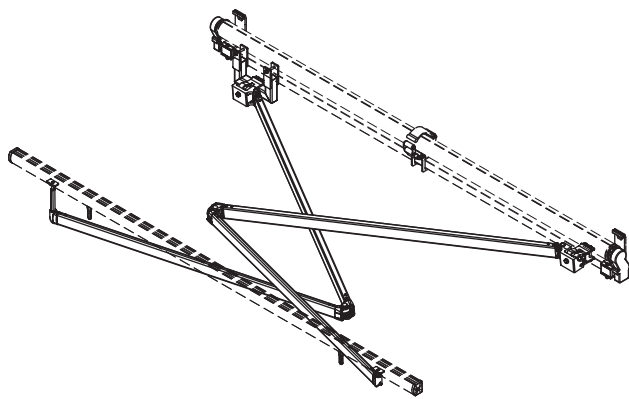

montaż do ściany

montaż do sufitu

uchwył dachowy

casablanca
dakkar

kolorystyka	RAL
napęd elektryczny	tak
napęd ręczny	nie
maksymalna szerokość	7.0 m
wysięg maksymalny	3.6 m
kaseta	tak
daszek w opcji	nie
kąt pochyłu	5°-35°
poszycie	140 wzorów
falbana	nie

montaż do ściany

kąt pochyłu

uchwyt ścienny

giant

kolorystyka	RAL
napęd elektryczny	tak
napęd ręczny	tak
maksymalna szerokość	5.0 m
wysięg maksymalny	3.1 m
kaseta	nie
daszek w opcji	nie
kąt pochyłu	5°–70° (ściana) 5°–85° (sufit)
poszycie	140 wzorów
falbana	tak

montaż do sufitu

montaż do ściany

uchwyt ścienna-sufitowy lewy
malta

uchwyt ścienna-sufitowy prawy
malta

Silver Plus

kolorystyka	RAL
napęd elektryczny	tak
napęd ręczny	tak
maksymalna szerokość	5.3 m
wysięg maksymalny	2.5 m
kaseta	nie
daszek w opcji	tak
kąt pochyłu	5°–40°
poszycie	140 wzorów
falbana	tak

ramiona krzyżowa w opcji

kąt pochyłu

montaż do krokwi dachowej

montaż do sufitu

montaż do ściany
opcja z daszkiem

montaż do ściany

uchwyt ścienny

silver plus
corsica
australia
jamaica
jamaica volant
palladio