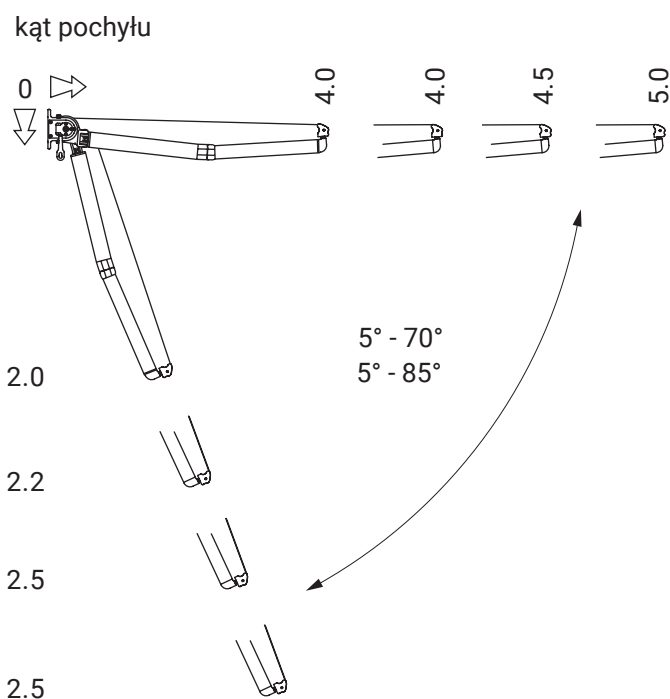

montaż do ściany

montaż do sufitu

uchwył dachowy

casablanca
dakkar

kolorystyka	RAL
napęd elektryczny	tak
napęd ręczny	nie
maksymalna szerokość	7.0 m
wysięg maksymalny	3.6 m
kaseta	tak
daszek w opcji	nie
kąt pochyłu	5°-35°
poszycie	140 wzorów
falbana	nie

montaż do ściany

kąt pochyłu

uchwyt ścienny

giant

kolorystyka	RAL
napęd elektryczny	tak
napęd ręczny	tak
maksymalna szerokość	5.0 m
wysięg maksymalny	3.1 m
kaseta	nie
daszek w opcji	nie
kąt pochyłu	5°–70° (ściana) 5°–85° (sufit)
poszycie	140 wzorów
falbana	tak

montaż do sufitu

montaż do ściany

uchwyt ścienna-sufitowy lewy
malta

uchwyt ścienna-sufitowy prawy
malta

Silver Plus

kolorystyka	RAL
napęd elektryczny	tak
napęd ręczny	tak
maksymalna szerokość	5.3 m
wysięg maksymalny	2.5 m
kaseta	nie
daszek w opcji	tak
kąt pochyłu	5°–40°
poszycie	140 wzorów
falbana	tak