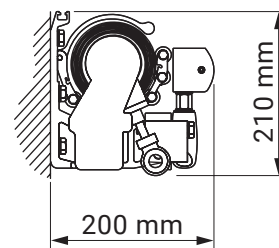

montaż do ściany