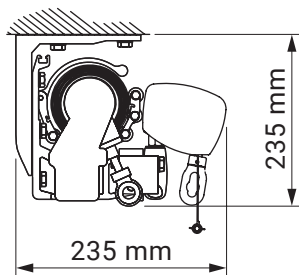

montaż do sufitu