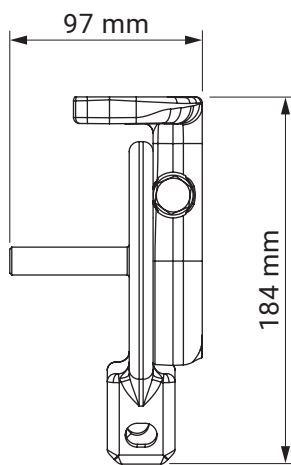

montaż do ściany

kąt pochyłu

uchwyt ścienny

giant

kolorystyka	RAL
napęd elektryczny	tak
napęd ręczny	tak
maksymalna szerokość	5.0 m
wysięg maksymalny	3.1 m
kaseta	nie
daszek w opcji	nie
kąt pochyłu	5°–70° (ściana) 5°–85° (sufit)
poszycie	140 wzorów
falbana	tak

montaż do sufitu

montaż do ściany

uchwyt ścienna-sufitowy lewy
malta

uchwyt ścienna-sufitowy prawy
malta

Silver Plus

kolorystyka	RAL
napęd elektryczny	tak
napęd ręczny	tak
maksymalna szerokość	5.3 m
wysięg maksymalny	2.5 m
kaseta	nie
daszek w opcji	tak
kąt pochyłu	5°–40°
poszycie	140 wzorów
falbana	tak