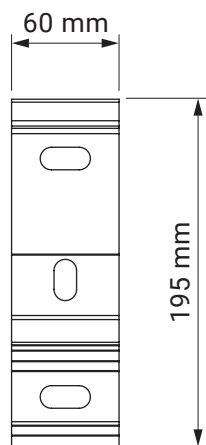

uchwyt ścienny

silver plus
corsica
australia
jamaica
jamaica volant
palladio