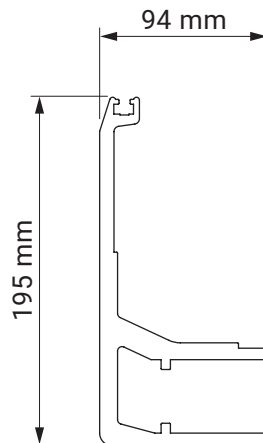

ramiona krzyżowa w opcji

kąt pochyłu

montaż do krokwi dachowej

montaż do sufitu

montaż do ściany
opcja z daszkiem

montaż do ściany

Jamaica Volant

uchwyt ścienny