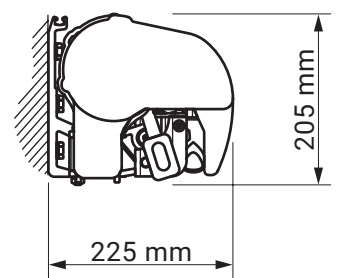

montaż do ściany