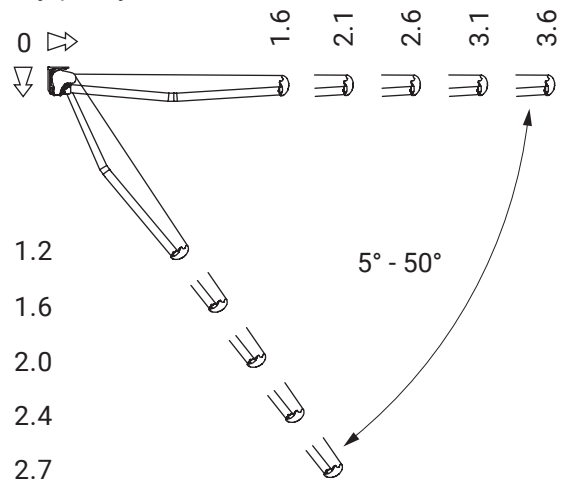

kąt pochyłu

montaż do krokwi dachowej