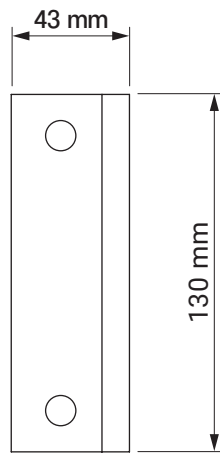

kąt pochyłu

montaż do krokwi dachowej

montaż do sufitu

montaż do ściany

uchwyt dachowy
dakár
casablanca

kolorystyka	RAL
napęd elektryczny	tak
napęd ręczny	tak
maksymalna szerokość	5.0 m
wysięg maksymalny	1.8 m
kaseta	nie
daszek w opcji	nie
poszycie	140 wzorów
falbana	tak

uchwyt
ścienne-sufitowy

italia
italia poręczowa

uchwyt ramienia
przyścienny

italia
italia kasetowa

wspornik wnąkowy

italia
italia kasetowa

kolorystyka	RAL
napęd elektryczny	nie
napęd ręczny	tak
maksymalna szerokość	5.0 m
wysięg maksymalny	0.7 m
kaseta	nie
daszek w opcji	nie
poszycie	140 wzorów
falbana	tak

mocowanie do haka
ramienia
(ramie opuszczone)

mocowanie do haka
ramienia

mocowanie do ramienia

uchwyt
ścienneo-sufitowy

italia poręczowa
italia

kolorystyka	RAL
napęd elektryczny	tak
napęd ręczny	tak
maksymalna szerokość	5.0 m
wysięg maksymalny	1.4 m
kaseta	tak
daszek w opcji	nie
poszycie	140 wzorów
falbana	tak

uchwyt ścienny
italia kasetowa

wspornik wewnętrzny

italia
italia kasetowa

uchwyt ramienia
przyścienny

italia
italia kasetowa

kolorystyka	RAL
napęd elektryczny	nie
napęd ręczny	tak
maksymalna wysokość	2.0 m
minimalna wysokość	1.1 m
wysięg maksymalny	4.0 m
kasety	tak
poszycie	140 wzorów