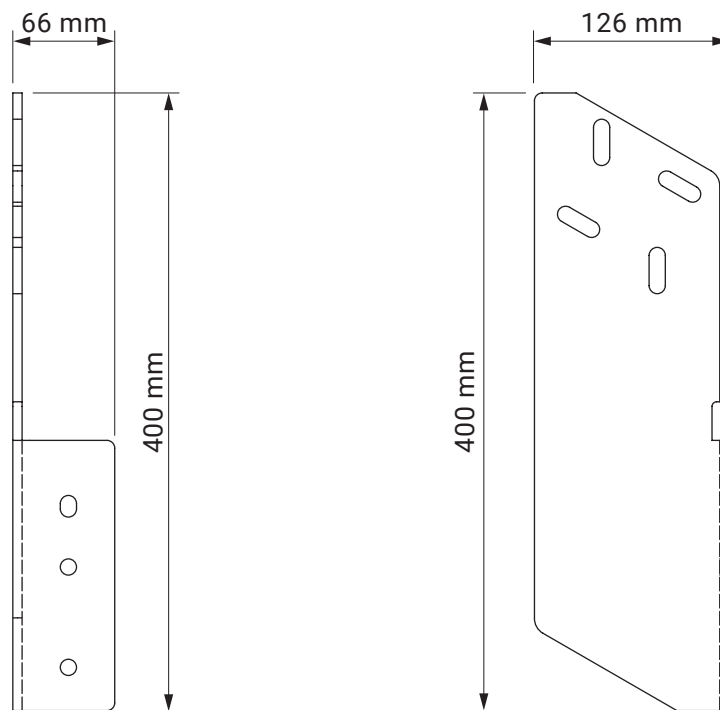

uchwyty dachowy

silver plus
corsica
australia
jamaica
jamaica volant
palladio