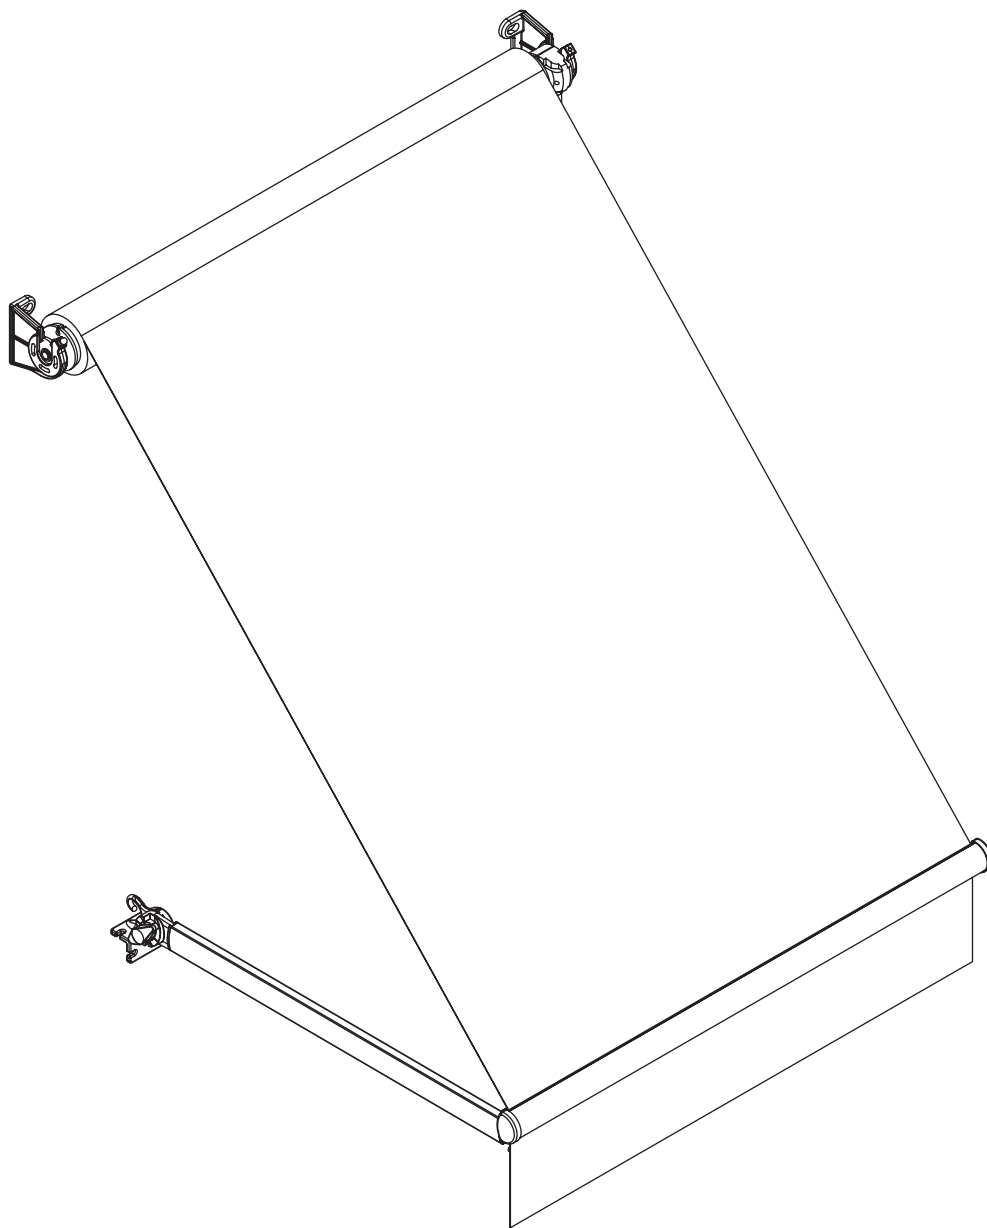

kąt pochyłu

montaż do krokwi dachowej

montaż do sufitu

montaż do ściany

uchwyt dachowy
dakár
casablanca

kolorystyka	RAL
napęd elektryczny	tak
napęd ręczny	tak
maksymalna szerokość	5.0 m
wysięg maksymalny	1.8 m
kaseta	nie
daszek w opcji	nie
poszycie	140 wzorów
falbana	tak

uchwyt
ścienne-sufitowy

italia
italia poręczowa

uchwyt ramienia
przyścienny

italia
italia kasetowa

wspornik wnąkowy

italia
italia kasetowa

kolorystyka	RAL
napęd elektryczny	nie
napęd ręczny	tak
maksymalna szerokość	5.0 m
wysięg maksymalny	0.7 m
kaseta	nie
daszek w opcji	nie
poszycie	140 wzorów
falbana	tak

mocowanie do haka
ramienia
(ramie opuszczone)

mocowanie do haka
ramienia

mocowanie do ramienia

uchwyt
ścienneo-sufitowy

italia poręczowa
italia

kolorystyka	RAL
napęd elektryczny	tak
napęd ręczny	tak
maksymalna szerokość	5.0 m
wysięg maksymalny	1.4 m
kaseta	tak
daszek w opcji	nie
poszycie	140 wzorów
falbana	tak