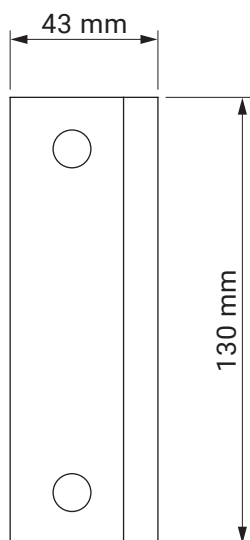

kolorystyka	RAL
napęd elektryczny	tak
napęd ręczny	tak
maksymalna szerokość	6.0 m
wysięg maksymalny	3.6 m
kaseta	tak
daszek w opcji	nie
kąt pochyłu	5°-40°
poszycie	140 wzorów
falbana	nie

kąt pochyłu

montaż do krokwi dachowej

montaż do ściany

montaż do sufitu

uchwył dachowy

casablanca
dakkar

kolorystyka	RAL
napęd elektryczny	tak
napęd ręczny	nie
maksymalna szerokość	7.0 m
wysięg maksymalny	3.6 m
kaseta	tak
daszek w opcji	nie
kąt pochyłu	5°-35°
poszycie	140 wzorów
falbana	nie

kąt pochyłu

montaż do krokwi dachowej

montaż do sufitu

montaż do ściany

uchwyt dachowy
dakár
casablanca

kolorystyka	RAL
napęd elektryczny	tak
napęd ręczny	tak
maksymalna szerokość	5.0 m
wysięg maksymalny	1.8 m
kaseta	nie
daszek w opcji	nie
poszycie	140 wzorów
falbana	tak

uchwyt
ścienne-sufitowy

italia
italia poręczowa

uchwyt ramienia
przyścienny

italia
italia kasetowa

wspornik wnąkowy

italia
italia kasetowa

kolorystyka	RAL
napęd elektryczny	nie
napęd ręczny	tak
maksymalna szerokość	5.0 m
wysięg maksymalny	0.7 m
kaseta	nie
daszek w opcji	nie
poszycie	140 wzorów
falbana	tak