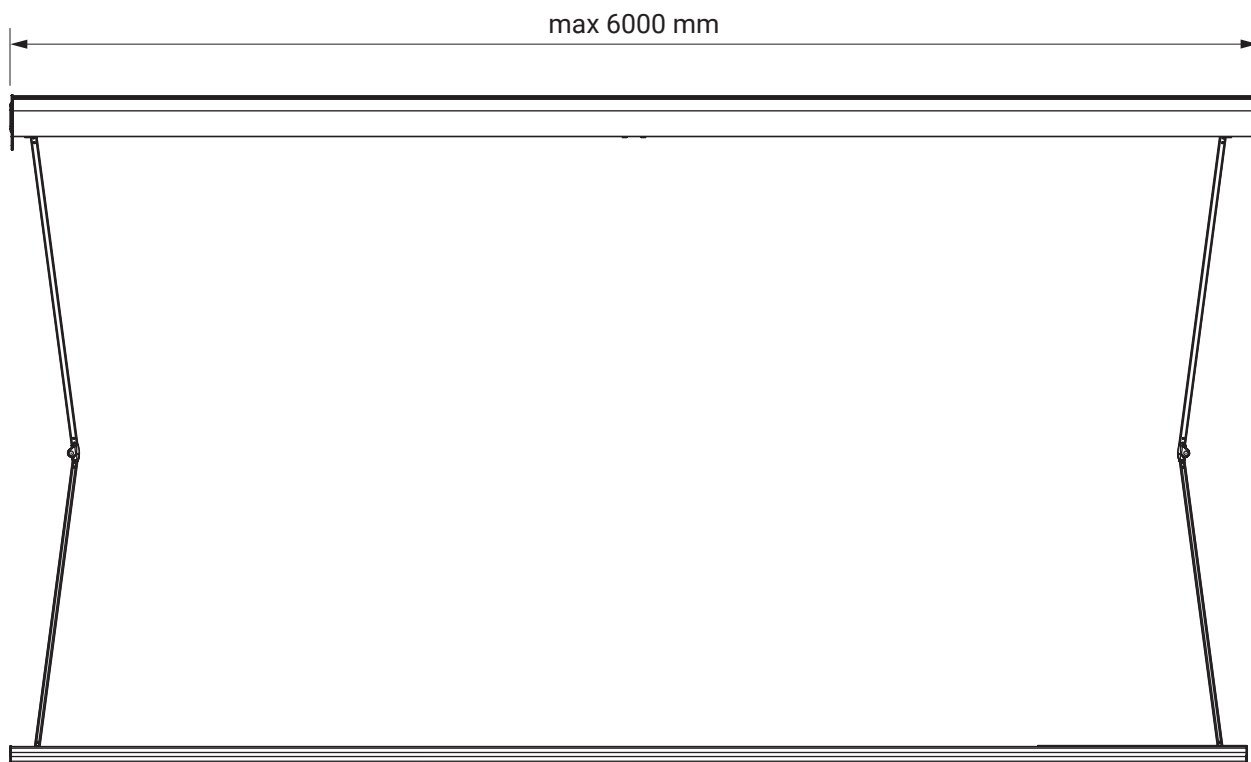

kolorystyka	RAL
napęd elektryczny	tak
napęd ręczny	tak
maksymalna szerokość	6.0 m
wysięg maksymalny	3.6 m
kaseta	tak
daszek w opcji	nie
kąt pochyłu	5°-40°
poszycie	140 wzorów
falbana	nie

kąt pochyłu

montaż do krokwi dachowej

montaż do ściany

montaż do sufitu

uchwył dachowy

casablanca
dakkar

kolorystyka	RAL
napęd elektryczny	tak
napęd ręczny	nie
maksymalna szerokość	7.0 m
wysięg maksymalny	3.6 m
kaseta	tak
daszek w opcji	nie
kąt pochyłu	5°-35°
poszycie	140 wzorów
falbana	nie