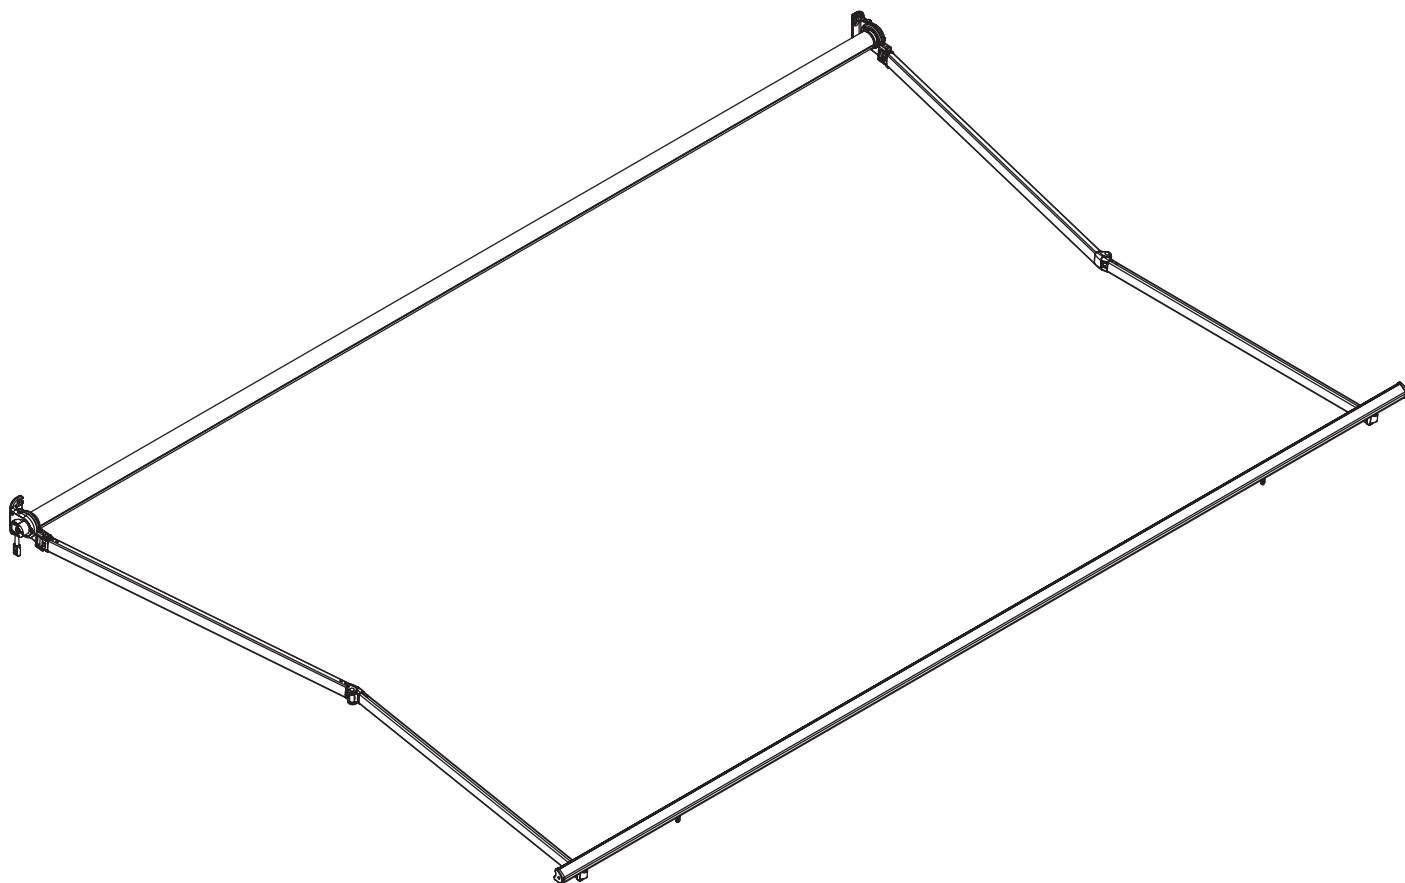

montaż do ściany

montaż do sufitu

uchwył dachowy

casablanca
dakkar

kolorystyka	RAL
napęd elektryczny	tak
napęd ręczny	nie
maksymalna szerokość	7.0 m
wysięg maksymalny	3.6 m
kaseta	tak
daszek w opcji	nie
kąt pochyłu	5°-35°
poszycie	140 wzorów
falbana	nie

montaż do ściany

kąt pochyłu

uchwyt ścienny

giant

kolorystyka	RAL
napęd elektryczny	tak
napęd ręczny	tak
maksymalna szerokość	5.0 m
wysięg maksymalny	3.1 m
kaseta	nie
daszek w opcji	nie
kąt pochyłu	5°–70° (ściana) 5°–85° (sufit)
poszycie	140 wzorów
falbana	tak

montaż do sufitu

montaż do ściany

uchwyt ścienna-sufitowy lewy
malta

uchwyt ścienna-sufitowy prawy
malta

Silver Plus

kolorystyka	RAL
napęd elektryczny	tak
napęd ręczny	tak
maksymalna szerokość	5.3 m
wysięg maksymalny	2.5 m
kaseta	nie
daszek w opcji	tak
kąt pochyłu	5°–40°
poszycie	140 wzorów
falbana	tak