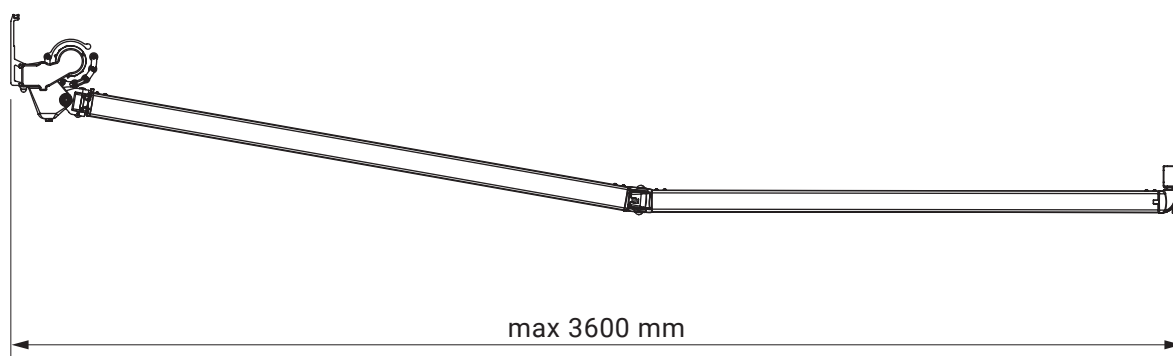

kolorystyka	RAL
napęd elektryczny	tak
napęd ręczny	tak
maksymalna szerokość	7.0 m
wysięg maksymalny	3.6 m
kaseta	nie
daszek w opcji	nie
kąt pochyłu	5°-60°
poszycie	140 wzorów
falbana	tak