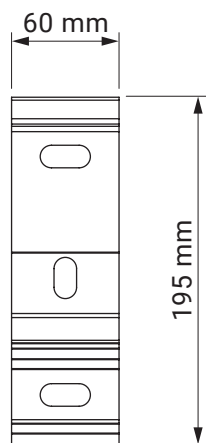

uchwyt ścienny

corsica
silver plus
australia
jamaica
jamaica volant
palladio