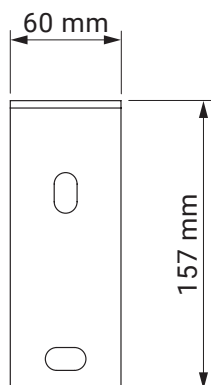

uchwyt sufitowy

corsica
silver plus
australia
jamaica
jamaica volant
palladio