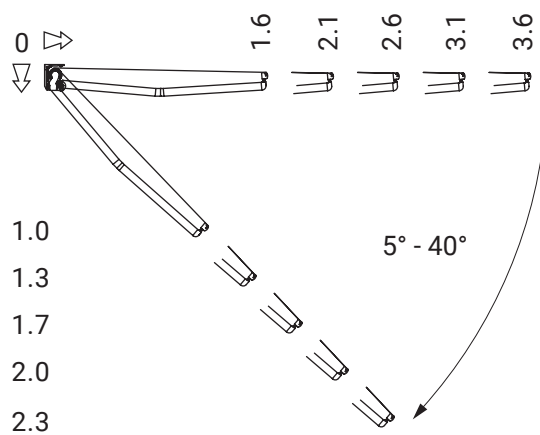

kąt pochyłu