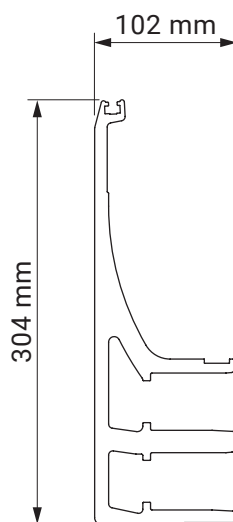

montaż do ściany

montaż do sufitu

uchwył dachowy

casablanca
dakkar

kolorystyka	RAL
napęd elektryczny	tak
napęd ręczny	nie
maksymalna szerokość	7.0 m
wysięg maksymalny	3.6 m
kaseta	tak
daszek w opcji	nie
kąt pochyłu	5°-35°
poszycie	140 wzorów
falbana	nie

montaż do ściany

kąt pochyłu

uchwyt ścienny

giant

kolorystyka	RAL
napęd elektryczny	tak
napęd ręczny	tak
maksymalna szerokość	5.0 m
wysięg maksymalny	3.1 m
kaseta	nie
daszek w opcji	nie
kąt pochyłu	5°–70° (ściana) 5°–85° (sufit)
poszycie	140 wzorów
falbana	tak