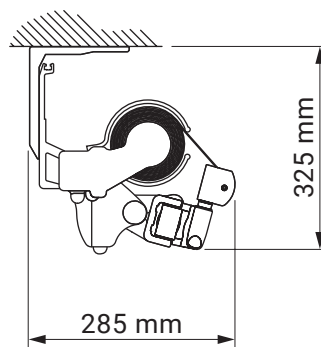

montaż do sufitu