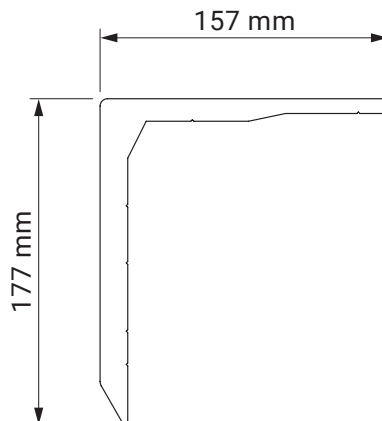

uchwyt sufitowy

jamaica volant
corsica
silver plus
australia
jamaica
palladio