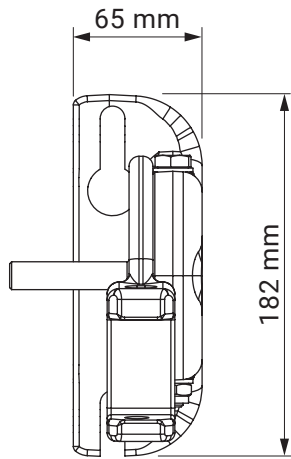

montaż do ściany

kąt pochyłu

uchwyt ścienny

giant

kolorystyka	RAL
napęd elektryczny	tak
napęd ręczny	tak
maksymalna szerokość	5.0 m
wysięg maksymalny	3.1 m
kaseta	nie
daszek w opcji	nie
kąt pochyłu	5°–70° (ściana) 5°–85° (sufit)
poszycie	140 wzorów
falbana	tak

montaż do sufitu

montaż do ściany

uchwyt ścienna-sufitowy lewy
malta

uchwyt ścienna-sufitowy prawy
malta

Silver Plus

kolorystyka	RAL
napęd elektryczny	tak
napęd ręczny	tak
maksymalna szerokość	5.3 m
wysięg maksymalny	2.5 m
kaseta	nie
daszek w opcji	tak
kąt pochyłu	5°–40°
poszycie	140 wzorów
falbana	tak