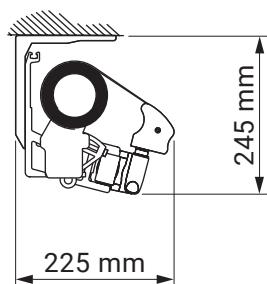

montaż do sufitu