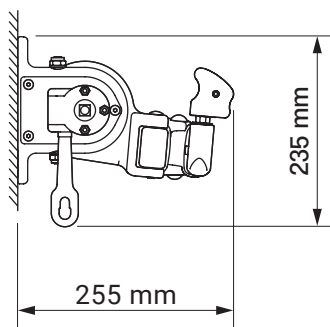

montaż do ściany