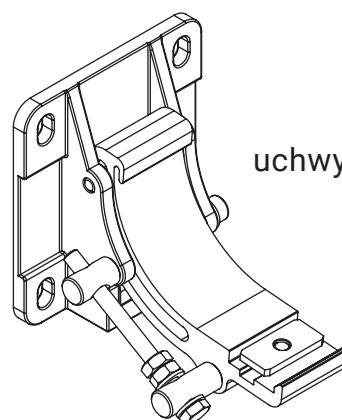

kolorystyka	RAL
napęd elektryczny	tak
napęd ręczny	tak
maksymalna szerokość	6.0 m
wysięg maksymalny	3.6 m
kaseta	tak
daszek w opcji	nie
kąt pochyłu	5°-40°
poszycie	140 wzorów
falbana	nie

kąt pochyłu

montaż do krokwi dachowej

montaż do ściany

montaż do sufitu

uchwył dachowy

casablanca
dakkar

kolorystyka	RAL
napęd elektryczny	tak
napęd ręczny	nie
maksymalna szerokość	7.0 m
wysięg maksymalny	3.6 m
kaseta	tak
daszek w opcji	nie
kąt pochyłu	5°-35°
poszycie	140 wzorów
falbana	nie

uchwyt
ścienne-sufitowy

italia
italia poręczowa

uchwyt ramienia
przyścienny

italia
italia kasetowa

wspornik wnąkowy

italia
italia kasetowa

kolorystyka	RAL
napęd elektryczny	nie
napęd ręczny	tak
maksymalna szerokość	5.0 m
wysięg maksymalny	0.7 m
kaseta	nie
daszek w opcji	nie
poszycie	140 wzorów
falbana	tak