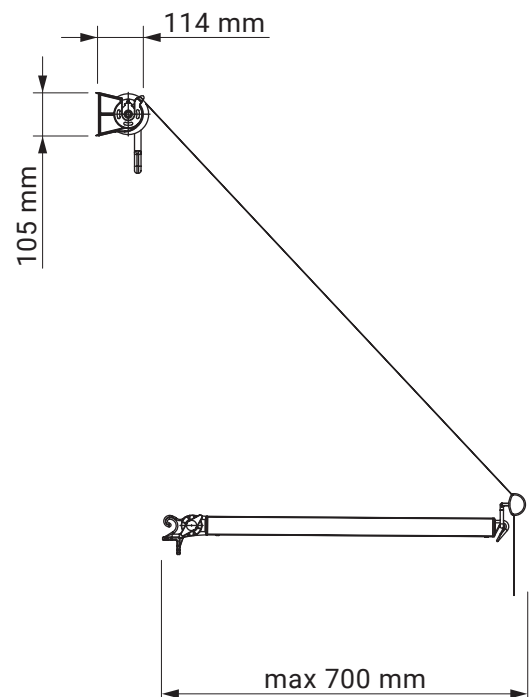

kąt pochyłu

montaż do krokwi dachowej

montaż do sufitu

montaż do ściany

uchwyt dachowy
dakár
casablanca

kolorystyka	RAL
napęd elektryczny	tak
napęd ręczny	tak
maksymalna szerokość	5.0 m
wysięg maksymalny	1.8 m
kaseta	nie
daszek w opcji	nie
poszycie	140 wzorów
falbana	tak

uchwyt
ścienne-sufitowy

italia
italia poręczowa

uchwyt ramienia
przyścienny

italia
italia kasetowa

wspornik wnąkowy

italia
italia kasetowa

kolorystyka	RAL
napęd elektryczny	nie
napęd ręczny	tak
maksymalna szerokość	5.0 m
wysięg maksymalny	0.7 m
kaseta	nie
daszek w opcji	nie
poszycie	140 wzorów
falbana	tak

mocowanie do haka
ramienia
(ramie opuszczone)

mocowanie do haka
ramienia

mocowanie do ramienia

uchwyt
ścienneo-sufitowy

italia poręczowa
italia

kolorystyka	RAL
napęd elektryczny	tak
napęd ręczny	tak
maksymalna szerokość	5.0 m
wysięg maksymalny	1.4 m
kaseta	tak
daszek w opcji	nie
poszycie	140 wzorów
falbana	tak

uchwyt ścienny
italia kasetowa

wspornik wewnętrzny

italia
italia kasetowa

uchwyt ramienia
przyścienny

italia
italia kasetowa

kolorystyka	RAL
napęd elektryczny	nie
napęd ręczny	tak
maksymalna wysokość	2.0 m
minimalna wysokość	1.1 m
wysięg maksymalny	4.0 m
kasety	tak
poszycie	140 wzorów