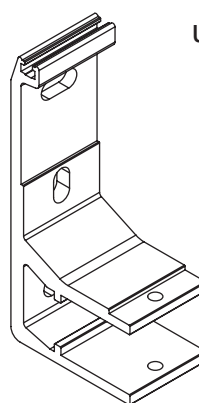

ramiona krzyżowa w opcji

kąt pochylu

montaż do krokwi dachowej

montaż do sufitu

montaż do ściany

uchwyt ścienny

australia
corsica
silver plus
jamaica
jamaica volant
palladio

uchwyt sufitowy