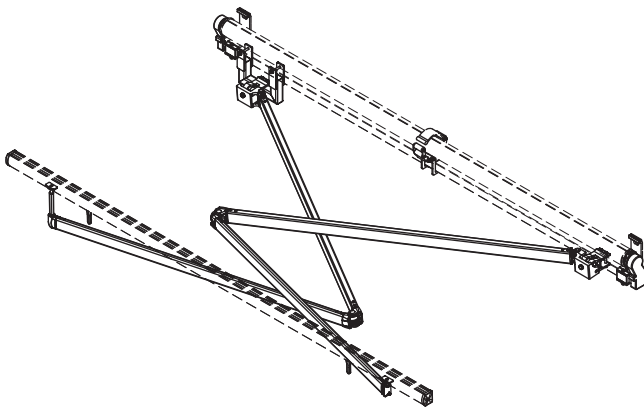

uchwyt sufitowy

jamaica
corsica
silver plus
australia
jamaica volant
palladio

uchwyt dachowy

jamaica
 corsica
 silver plus
 australia
 jamaica volant
 palladio

Jamaica Volant

kolorystyka	RAL
napęd elektryczny	tak
napęd ręczny	tak
maksymalna szerokość	6.0 m
wysięg maksymalny	3.1 m
kaseta	nie
daszek w opcji	tak
kąt pochyłu	5°-40°
poszycie	140 wzorów
falbana VOLANT - napęd ręczny	tak
• maksymalna wysokość dla materiałów SOLTIS	1.5 m
• maksymalna wysokość dla materiałów akrylowych	1.2 m

ramiona krzyżowa w opcji

kąt pochyłu

montaż do krokwi dachowej

montaż do sufitu

montaż do ściany
opcja z daszkiem

montaż do ściany

Jamaica Volant

uchwyt ścienny