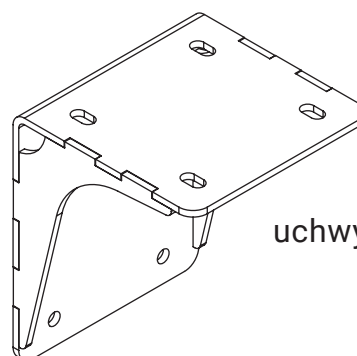

kąt pochyłu

montaż do krokwi dachowej

montaż do sufitu

montaż do ściany

uchwyt dachowy
dakár
casablanca

kolorystyka	RAL
napęd elektryczny	tak
napęd ręczny	tak
maksymalna szerokość	5.0 m
wysięg maksymalny	1.8 m
kaseta	nie
daszek w opcji	nie
poszycie	140 wzorów
falbana	tak

uchwyt
ścienne-sufitowy

italia
italia poręczowa

uchwyt ramienia
przyścienny

italia
italia kasetowa

wspornik wnąkowy

italia
italia kasetowa

kolorystyka	RAL
napęd elektryczny	nie
napęd ręczny	tak
maksymalna szerokość	5.0 m
wysięg maksymalny	0.7 m
kaseta	nie
daszek w opcji	nie
poszycie	140 wzorów
falbana	tak