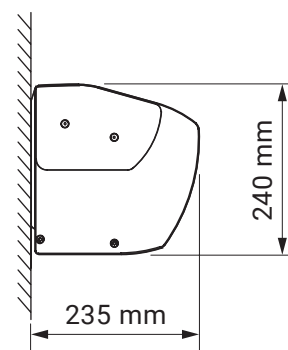

montaż do ściany