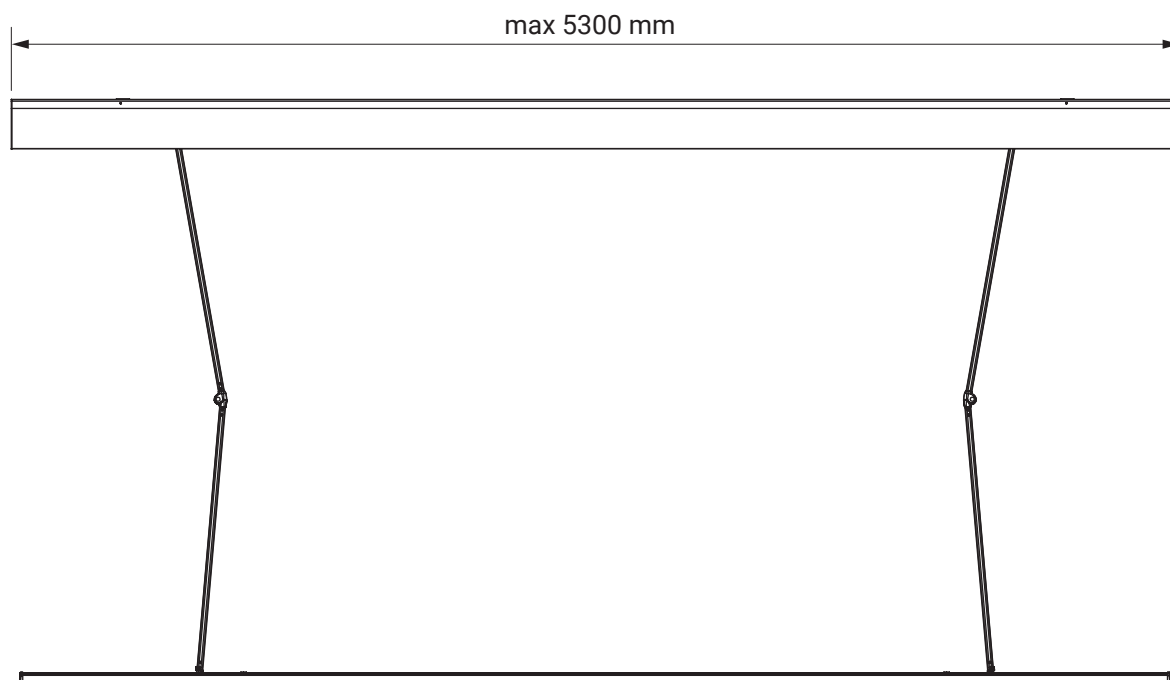

montaż do ściany

kąt pochyłu

uchwyt ścienny

giant

kolorystyka	RAL
napęd elektryczny	tak
napęd ręczny	tak
maksymalna szerokość	5.0 m
wysięg maksymalny	3.1 m
kaseta	nie
daszek w opcji	nie
kąt pochyłu	5°–70° (ściana) 5°–85° (sufit)
poszycie	140 wzorów
falbana	tak

montaż do sufitu

montaż do ściany

uchwyt ścienna-sufitowy lewy
malta

uchwyt ścienna-sufitowy prawy
malta

Silver Plus

kolorystyka	RAL
napęd elektryczny	tak
napęd ręczny	tak
maksymalna szerokość	5.3 m
wysięg maksymalny	2.5 m
kaseta	nie
daszek w opcji	tak
kąt pochyłu	5°–40°
poszycie	140 wzorów
falbana	tak