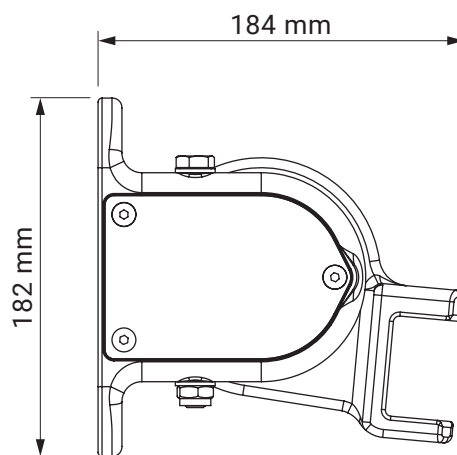

montaż do ściany

montaż do sufitu

uchwył dachowy

casablanca
dakkar

kolorystyka	RAL
napęd elektryczny	tak
napęd ręczny	nie
maksymalna szerokość	7.0 m
wysięg maksymalny	3.6 m
kaseta	tak
daszek w opcji	nie
kąt pochyłu	5°-35°
poszycie	140 wzorów
falbana	nie

montaż do ściany

kąt pochyłu

uchwyt ścienny

giant

kolorystyka	RAL
napęd elektryczny	tak
napęd ręczny	tak
maksymalna szerokość	5.0 m
wysięg maksymalny	3.1 m
kaseta	nie
daszek w opcji	nie
kąt pochyłu	5°–70° (ściana) 5°–85° (sufit)
poszycie	140 wzorów
falbana	tak

montaż do sufitu

montaż do ściany

uchwyt ścienna-sufitowy lewy
malta

uchwyt ścienna-sufitowy prawy
malta

Silver Plus

kolorystyka	RAL
napęd elektryczny	tak
napęd ręczny	tak
maksymalna szerokość	5.3 m
wysięg maksymalny	2.5 m
kaseta	nie
daszek w opcji	tak
kąt pochyłu	5°–40°
poszycie	140 wzorów
falbana	tak