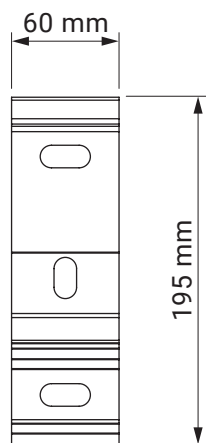

ramiona krzyżowa w opcji

kąt pochyłu

montaż do krokwi dachowej

montaż do sufitu

montaż do ściany
opcja z daszkiem

montaż do ściany

Jamaica Volant

uchwyt ścienny