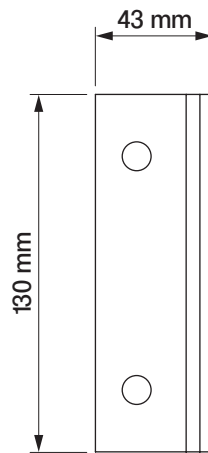

kąt pochyłu

montaż do krokwi dachowej

montaż do sufitu

montaż do ściany

uchwyt dachowy
dakár
casablanca

kolorystyka	RAL
napęd elektryczny	tak
napęd ręczny	tak
maksymalna szerokość	5.0 m
wysięg maksymalny	1.8 m
kaseta	nie
daszek w opcji	nie
poszycie	140 wzorów
falbana	tak

uchwyt
ścienne-sufitowy

italia
italia poręczowa

uchwyt ramienia
przyścienny

italia
italia kasetowa

wspornik wnąkowy

italia
italia kasetowa

kolorystyka	RAL
napęd elektryczny	nie
napęd ręczny	tak
maksymalna szerokość	5.0 m
wysięg maksymalny	0.7 m
kaseta	nie
daszek w opcji	nie
poszycie	140 wzorów
falbana	tak

mocowanie do haka
ramienia
(ramie opuszczone)

mocowanie do haka
ramienia

mocowanie do ramienia

uchwyt
ścienneo-sufitowy

italia poręczowa
italia

kolorystyka	RAL
napęd elektryczny	tak
napęd ręczny	tak
maksymalna szerokość	5.0 m
wysięg maksymalny	1.4 m
kaseta	tak
daszek w opcji	nie
poszycie	140 wzorów
falbana	tak

uchwyt ścienny
italia kasetowa

wspornik wewnętrzny

italia
italia kasetowa

uchwyt ramienia
przyścienny

italia
italia kasetowa

kolorystyka	RAL
napęd elektryczny	nie
napęd ręczny	tak
maksymalna wysokość	2.0 m
minimalna wysokość	1.1 m
wysięg maksymalny	4.0 m
kasety	tak
poszycie	140 wzorów