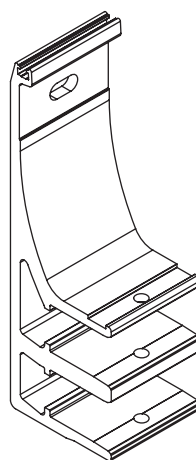

uchwyt dachowy

corsica
 silver plus
 australia
 jamaica
 jamaica volant
 palladio

Giant

kolorystyka	RAL
napęd elektryczny	tak
napęd ręczny	nie
maksymalna szerokość	6.5 m
wysięg maksymalny	5.0 m
kaseta	nie
daszek w opcji	tak
kąt pochyłu	5°–30°
poszycie	140 wzorów
falbana	tak

montaż do ściany

kąt pochyłu

uchwyt ścienny

giant

kolorystyka	RAL
napęd elektryczny	tak
napęd ręczny	tak
maksymalna szerokość	5.0 m
wysięg maksymalny	3.1 m
kaseta	nie
daszek w opcji	nie
kąt pochyłu	5°–70° (ściana) 5°–85° (sufit)
poszycie	140 wzorów
falbana	tak