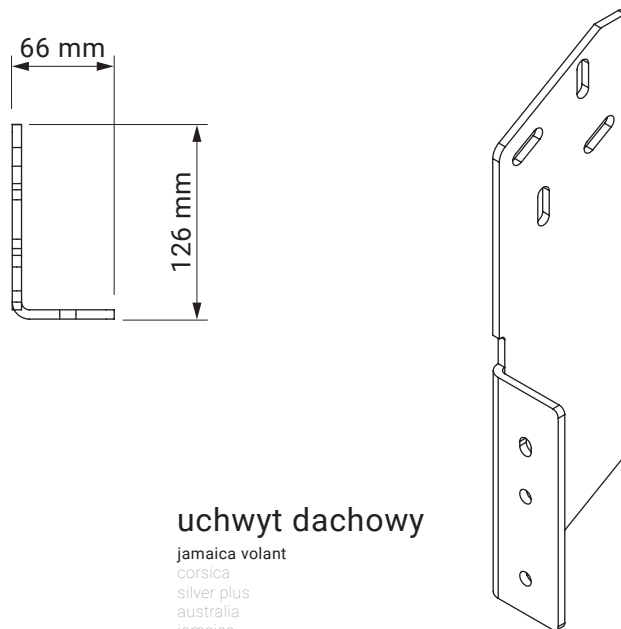

uchwyt dachowy

jamaica volant
corsica
silver plus
australia
jamaica
palladio