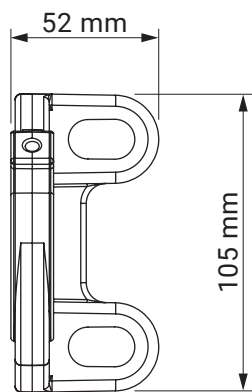

kąt pochyłu

montaż do krokwi dachowej

montaż do sufitu

montaż do ściany

uchwyt dachowy
dakár
casablanca

kolorystyka	RAL
napęd elektryczny	tak
napęd ręczny	tak
maksymalna szerokość	5.0 m
wysięg maksymalny	1.8 m
kaseta	nie
daszek w opcji	nie
poszycie	140 wzorów
falbana	tak

uchwyt
ścienne-sufitowy

italia
italia poręczowa

uchwyt ramienia
przyścienny

italia
italia kasetowa

wspornik wnąkowy

italia
italia kasetowa

kolorystyka	RAL
napęd elektryczny	nie
napęd ręczny	tak
maksymalna szerokość	5.0 m
wysięg maksymalny	0.7 m
kaseta	nie
daszek w opcji	nie
poszycie	140 wzorów
falbana	tak

mocowanie do haka
ramienia
(ramie opuszczone)

mocowanie do haka
ramienia

mocowanie do ramienia

uchwyt
ścienneo-sufitowy

italia poręczowa
italia

kolorystyka	RAL
napęd elektryczny	tak
napęd ręczny	tak
maksymalna szerokość	5.0 m
wysięg maksymalny	1.4 m
kaseta	tak
daszek w opcji	nie
poszycie	140 wzorów
falbana	tak

uchwyt ścienny
italia kasetowa

wspornik wewnętrzny

italia
italia kasetowa

uchwyt ramienia
przyścienny

italia
italia kasetowa

kolorystyka	RAL
napęd elektryczny	nie
napęd ręczny	tak
maksymalna wysokość	2.0 m
minimalna wysokość	1.1 m
wysięg maksymalny	4.0 m
kasety	tak
poszycie	140 wzorów