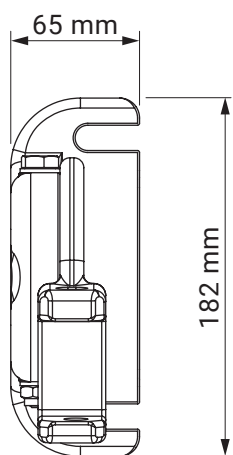

uchwyt ścienna-sufitowy lewy
malta