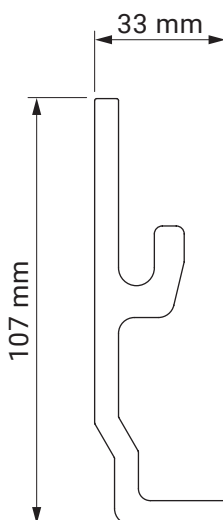

kąt pochyłu

montaż do krokwi dachowej

montaż do sufitu

montaż do ściany

uchwyt dachowy
dakár
casablanca

kolorystyka	RAL
napęd elektryczny	tak
napęd ręczny	tak
maksymalna szerokość	5.0 m
wysięg maksymalny	1.8 m
kaseta	nie
daszek w opcji	nie
poszycie	140 wzorów
falbana	tak

uchwyt
ścienne-sufitowy

italia
italia poręczowa

uchwyt ramienia
przyścienny

italia
italia kasetowa

wspornik wnąkowy

italia
italia kasetowa

kolorystyka	RAL
napęd elektryczny	nie
napęd ręczny	tak
maksymalna szerokość	5.0 m
wysięg maksymalny	0.7 m
kaseta	nie
daszek w opcji	nie
poszycie	140 wzorów
falbana	tak

mocowanie do haka
ramienia
(ramie opuszczone)

mocowanie do haka
ramienia

mocowanie do ramienia

uchwyt
ścienneo-sufitowy

italia poręczowa
italia

kolorystyka	RAL
napęd elektryczny	tak
napęd ręczny	tak
maksymalna szerokość	5.0 m
wysięg maksymalny	1.4 m
kaseta	tak
daszek w opcji	nie
poszycie	140 wzorów
falbana	tak

uchwyt ścienny
italia kasetowa

wspornik wewnętrzny

italia
italia kasetowa

uchwyt ramienia
przyścienny

italia
italia kasetowa

kolorystyka	RAL
napęd elektryczny	nie
napęd ręczny	tak
maksymalna wysokość	2.0 m
minimalna wysokość	1.1 m
wysięg maksymalny	4.0 m
kasety	tak
poszycie	140 wzorów