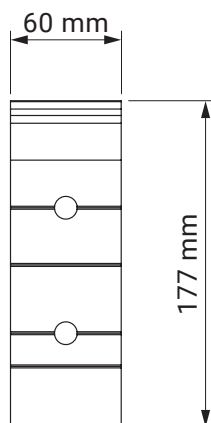

uchwyt sufitowy

silver plus
corsica
australia
jamaica
jamaica volant
palladio