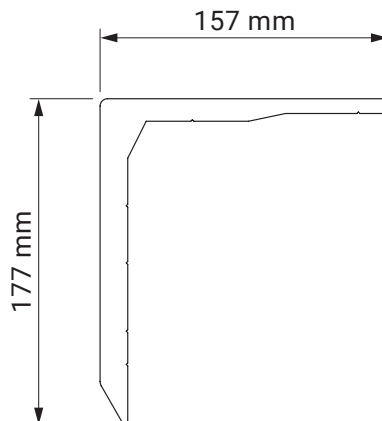

uchwyt sufitowy

australia
corsica
silver plus
jamaica
jamaica volant
palladio