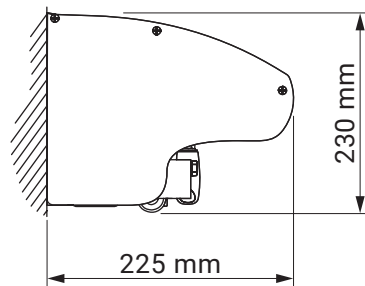

montaż do ściany
opcja z daszkiem