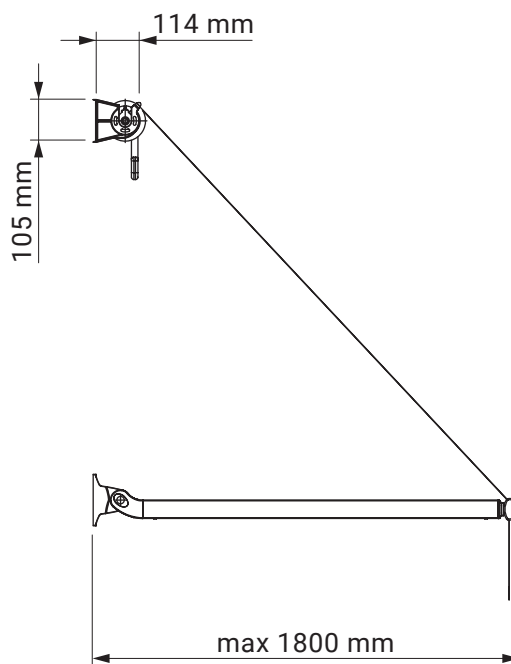

kolorystyka	RAL
napęd elektryczny	tak
napęd ręczny	tak
maksymalna szerokość	6.0 m
wysięg maksymalny	3.6 m
kaseta	tak
daszek w opcji	nie
kąt pochyłu	5°-40°
poszycie	140 wzorów
falbana	nie

kąt pochyłu

montaż do krokwi dachowej

montaż do ściany

montaż do sufitu

uchwył dachowy

casablanca
dakkar

kolorystyka	RAL
napęd elektryczny	tak
napęd ręczny	nie
maksymalna szerokość	7.0 m
wysięg maksymalny	3.6 m
kaseta	tak
daszek w opcji	nie
kąt pochyłu	5°-35°
poszycie	140 wzorów
falbana	nie

kąt pochyłu

montaż do krokwi dachowej

montaż do sufitu

montaż do ściany

uchwyt dachowy
dakár
casablanca

kolorystyka	RAL
napęd elektryczny	tak
napęd ręczny	tak
maksymalna szerokość	5.0 m
wysięg maksymalny	1.8 m
kaseta	nie
daszek w opcji	nie
poszycie	140 wzorów
falbana	tak

uchwyt
ścienne-sufitowy

italia
italia poręczowa

uchwyt ramienia
przyścienny

italia
italia kasetowa

wspornik wnąkowy

italia
italia kasetowa

kolorystyka	RAL
napęd elektryczny	nie
napęd ręczny	tak
maksymalna szerokość	5.0 m
wysięg maksymalny	0.7 m
kaseta	nie
daszek w opcji	nie
poszycie	140 wzorów
falbana	tak