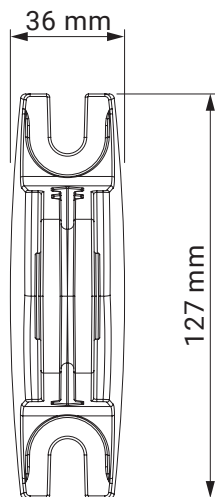

kąt pochyłu

montaż do krokwi dachowej

montaż do sufitu

montaż do ściany

uchwyt dachowy
dakár
casablanca

kolorystyka	RAL
napęd elektryczny	tak
napęd ręczny	tak
maksymalna szerokość	5.0 m
wysięg maksymalny	1.8 m
kaseta	nie
daszek w opcji	nie
poszycie	140 wzorów
falbana	tak

uchwyt
ścienne-sufitowy

italia
italia poręczowa

uchwyt ramienia
przyścienny

italia
italia kasetowa

wspornik wnąkowy

italia
italia kasetowa

kolorystyka	RAL
napęd elektryczny	nie
napęd ręczny	tak
maksymalna szerokość	5.0 m
wysięg maksymalny	0.7 m
kaseta	nie
daszek w opcji	nie
poszycie	140 wzorów
falbana	tak

mocowanie do haka
ramienia
(ramie opuszczone)

mocowanie do haka
ramienia

mocowanie do ramienia

uchwyt
ścienneo-sufitowy

italia poręczowa
italia

kolorystyka	RAL
napęd elektryczny	tak
napęd ręczny	tak
maksymalna szerokość	5.0 m
wysięg maksymalny	1.4 m
kaseta	tak
daszek w opcji	nie
poszycie	140 wzorów
falbana	tak

uchwyt ścienny
italia kasetowa

wspornik wewnętrzny

italia
italia kasetowa

uchwyt ramienia
przyścienny

italia
italia kasetowa

kolorystyka	RAL
napęd elektryczny	nie
napęd ręczny	tak
maksymalna wysokość	2.0 m
minimalna wysokość	1.1 m
wysięg maksymalny	4.0 m
kasety	tak
poszycie	140 wzorów