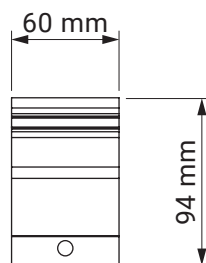

uchwyt ścienny

jamaica
corsica
silver plus
australia
jamaica volant
palladio