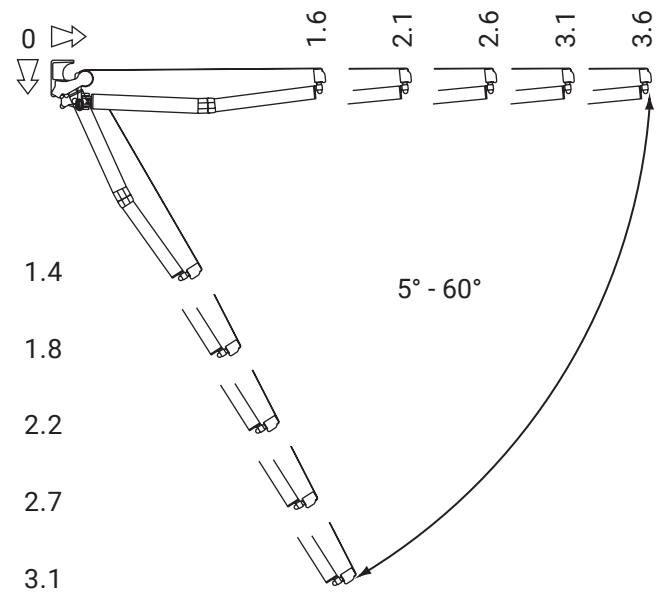

kąt pochylu

montaż do krokwi dachowej