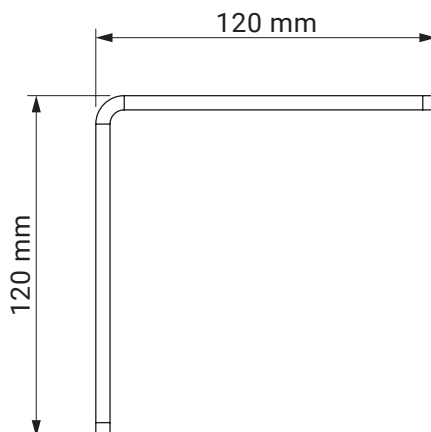

kąt pochyłu

montaż do krokwi dachowej

montaż do sufitu

montaż do ściany

uchwyt dachowy
dakár
casablanca

kolorystyka	RAL
napęd elektryczny	tak
napęd ręczny	tak
maksymalna szerokość	5.0 m
wysięg maksymalny	1.8 m
kaseta	nie
daszek w opcji	nie
poszycie	140 wzorów
falbana	tak

uchwyt
ścienne-sufitowy

italia
italia poręczowa

uchwyt ramienia
przyścienny

italia
italia kasetowa

wspornik wnąkowy

italia
italia kasetowa

kolorystyka	RAL
napęd elektryczny	nie
napęd ręczny	tak
maksymalna szerokość	5.0 m
wysięg maksymalny	0.7 m
kaseta	nie
daszek w opcji	nie
poszycie	140 wzorów
falbana	tak

mocowanie do haka
ramienia
(ramie opuszczone)

mocowanie do haka
ramienia

mocowanie do ramienia

uchwyt
ścienneo-sufitowy

italia poręczowa
italia

kolorystyka	RAL
napęd elektryczny	tak
napęd ręczny	tak
maksymalna szerokość	5.0 m
wysięg maksymalny	1.4 m
kaseta	tak
daszek w opcji	nie
poszycie	140 wzorów
falbana	tak

uchwyt ścienny
italia kasetowa

wspornik wewnętrzny

italia
italia kasetowa

uchwyt ramienia
przyścienny

italia
italia kasetowa

kolorystyka	RAL
napęd elektryczny	nie
napęd ręczny	tak
maksymalna wysokość	2.0 m
minimalna wysokość	1.1 m
wysięg maksymalny	4.0 m
kasety	tak
poszycie	140 wzorów