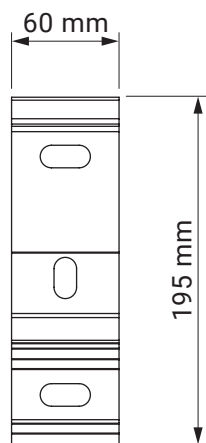

uchwyt ścienny

palladio
corsica
silver plus
australia
jamaica
jamaica volant