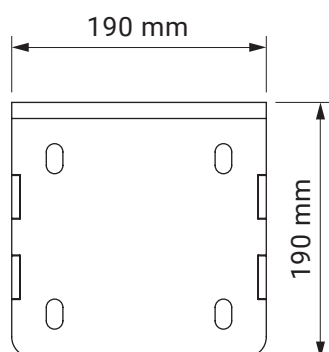

kolorystyka	RAL
napęd elektryczny	tak
napęd ręczny	tak
maksymalna szerokość	6.0 m
wysięg maksymalny	3.6 m
kaseta	tak
daszek w opcji	nie
kąt pochyłu	5°-40°
poszycie	140 wzorów
falbana	nie

kąt pochyłu

montaż do krokwi dachowej

montaż do ściany

montaż do sufitu

uchwył dachowy

casablanca
dakkar

kolorystyka	RAL
napęd elektryczny	tak
napęd ręczny	nie
maksymalna szerokość	7.0 m
wysięg maksymalny	3.6 m
kaseta	tak
daszek w opcji	nie
kąt pochyłu	5°-35°
poszycie	140 wzorów
falbana	nie