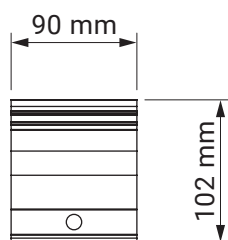

montaż do ściany

kąt pochyłu

uchwyt ścienny

giant

kolorystyka	RAL
napęd elektryczny	tak
napęd ręczny	tak
maksymalna szerokość	5.0 m
wysięg maksymalny	3.1 m
kaseta	nie
daszek w opcji	nie
kąt pochyłu	5°–70° (ściana) 5°–85° (sufit)
poszycie	140 wzorów
falbana	tak