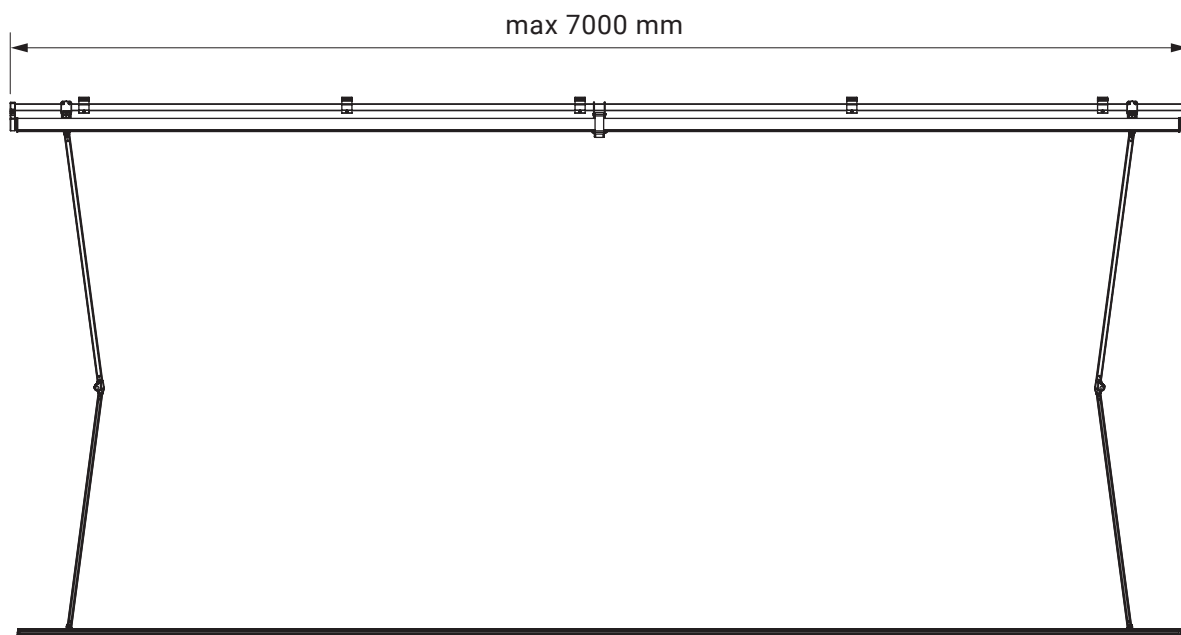

kolorystyka	RAL
napęd elektryczny	tak
napęd ręczny	tak
maksymalna szerokość	7.0 m
wysięg maksymalny	3.6 m
kaseta	nie
daszek w opcji	nie
kąt pochyłu	5°-60°
poszycie	140 wzorów
falbana	tak