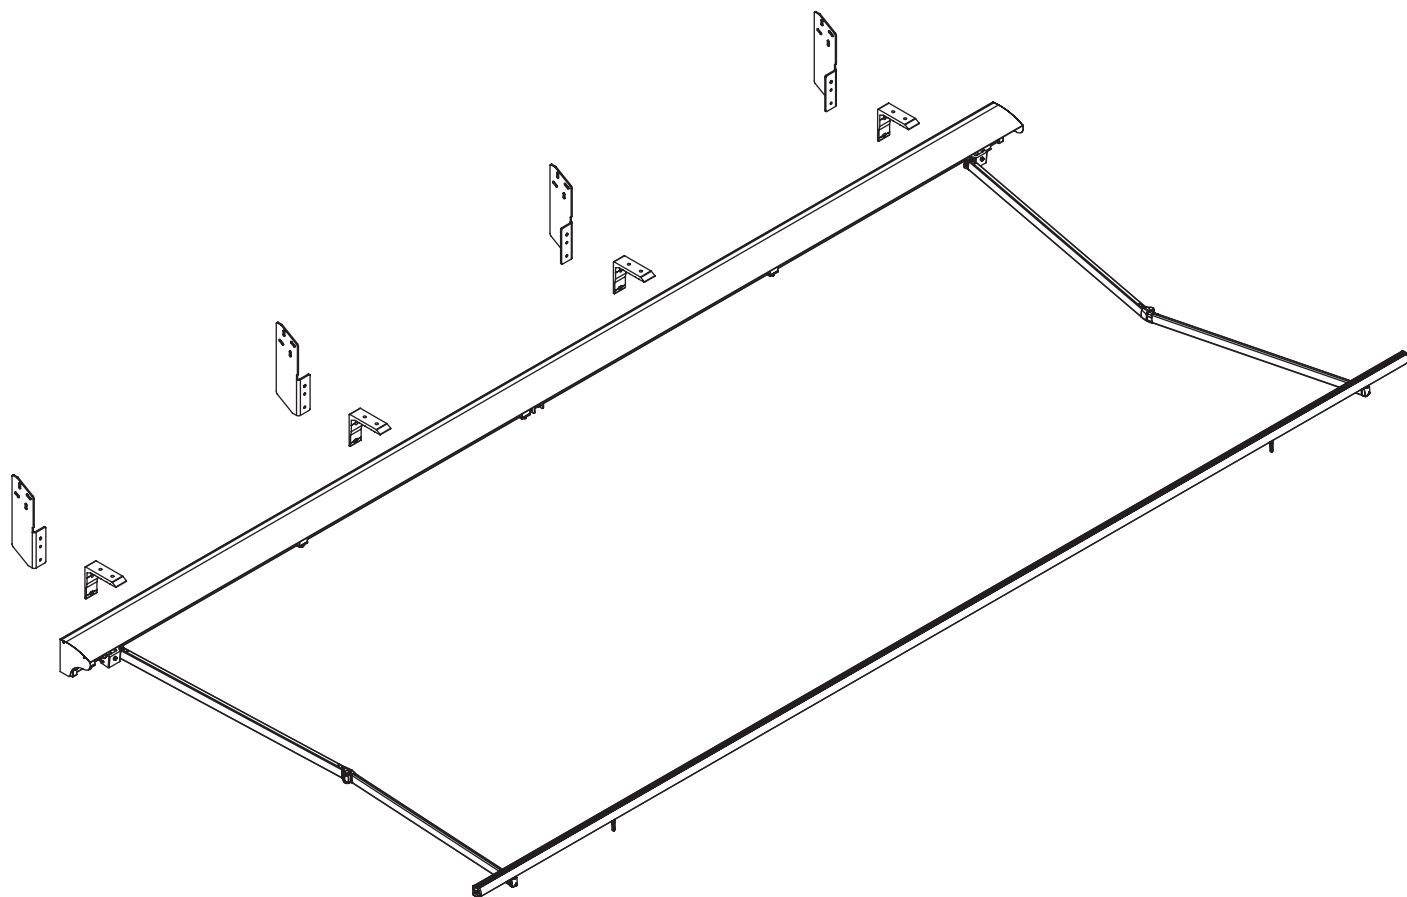

australia
corsica
silver plus
jamaica
jamaica volant
palladio

uchwyt dachowy

australia
corsica
silver plus
jamaica
jamaica volant
palladio

Jamaica

kolorystyka	RAL
napęd elektryczny	tak
napęd ręczny	tak
maksymalna szerokość	7.0 m
wysięg maksymalny	3.6 m
kaseta	nie
daszek w opcji	tak
kąt pochyłu	5°-40°
poszycie	140 wzorów
falbana	tak