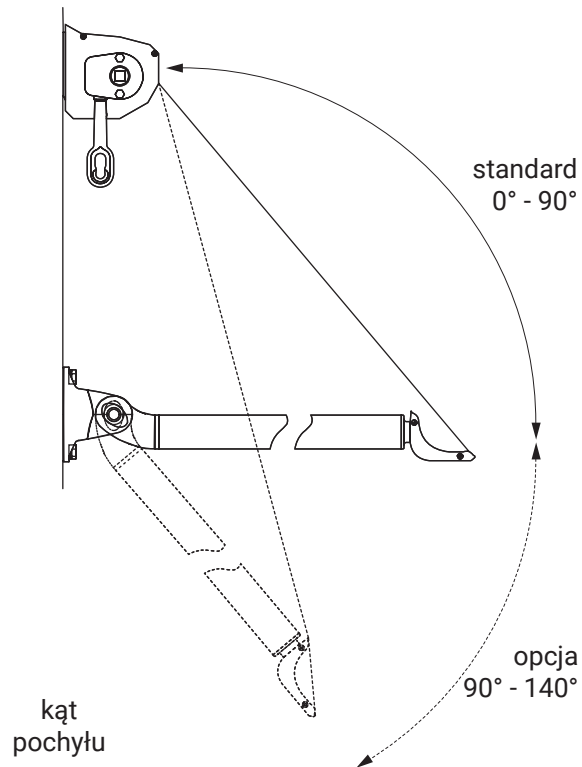

kąt pochyłu

montaż do krokwi dachowej

montaż do sufitu

montaż do ściany

uchwyt dachowy
dakár
casablanca

kolorystyka	RAL
napęd elektryczny	tak
napęd ręczny	tak
maksymalna szerokość	5.0 m
wysięg maksymalny	1.8 m
kaseta	nie
daszek w opcji	nie
poszycie	140 wzorów
falbana	tak

uchwyt
ścienne-sufitowy

italia
italia poręczowa

uchwyt ramienia
przyścienny

italia
italia kasetowa

wspornik wnąkowy

italia
italia kasetowa

kolorystyka	RAL
napęd elektryczny	nie
napęd ręczny	tak
maksymalna szerokość	5.0 m
wysięg maksymalny	0.7 m
kaseta	nie
daszek w opcji	nie
poszycie	140 wzorów
falbana	tak

mocowanie do haka
ramienia
(ramie opuszczone)

mocowanie do haka
ramienia

mocowanie do ramienia

uchwyt
ścienneo-sufitowy

italia poręczowa
italia

kolorystyka	RAL
napęd elektryczny	tak
napęd ręczny	tak
maksymalna szerokość	5.0 m
wysięg maksymalny	1.4 m
kaseta	tak
daszek w opcji	nie
poszycie	140 wzorów
falbana	tak

uchwyt ścienny
italia kasetowa

wspornik wewnętrzny

italia
italia kasetowa

uchwyt ramienia
przyścienny

italia
italia kasetowa

kolorystyka	RAL
napęd elektryczny	nie
napęd ręczny	tak
maksymalna wysokość	2.0 m
minimalna wysokość	1.1 m
wysięg maksymalny	4.0 m
kasety	tak
poszycie	140 wzorów