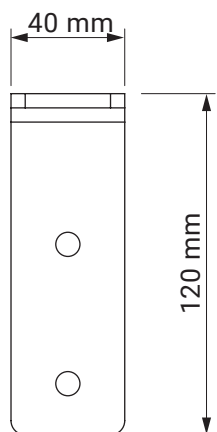

kąt pochyłu

montaż do krokwi dachowej

montaż do sufitu

montaż do ściany

uchwyt dachowy
dakár
casablanca

kolorystyka	RAL
napęd elektryczny	tak
napęd ręczny	tak
maksymalna szerokość	5.0 m
wysięg maksymalny	1.8 m
kaseta	nie
daszek w opcji	nie
poszycie	140 wzorów
falbana	tak

uchwyt
ścienne-sufitowy

italia
italia poręczowa

uchwyt ramienia
przyścienny

italia
italia kasetowa

wspornik wnąkowy

italia
italia kasetowa

kolorystyka	RAL
napęd elektryczny	nie
napęd ręczny	tak
maksymalna szerokość	5.0 m
wysięg maksymalny	0.7 m
kaseta	nie
daszek w opcji	nie
poszycie	140 wzorów
falbana	tak

mocowanie do haka
ramienia
(ramie opuszczone)

mocowanie do haka
ramienia

mocowanie do ramienia

uchwyt
ścienneo-sufitowy

italia poręczowa
italia

kolorystyka	RAL
napęd elektryczny	tak
napęd ręczny	tak
maksymalna szerokość	5.0 m
wysięg maksymalny	1.4 m
kaseta	tak
daszek w opcji	nie
poszycie	140 wzorów
falbana	tak

uchwyt ścienny
italia kasetowa

wspornik wewnętrzny

italia
italia kasetowa

uchwyt ramienia
przyścienny

italia
italia kasetowa

kolorystyka	RAL
napęd elektryczny	nie
napęd ręczny	tak
maksymalna wysokość	2.0 m
minimalna wysokość	1.1 m
wysięg maksymalny	4.0 m
kasety	tak
poszycie	140 wzorów