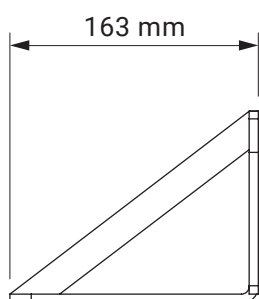

kolorystyka	RAL
napęd elektryczny	tak
napęd ręczny	tak
maksymalna szerokość	6.0 m
wysięg maksymalny	3.6 m
kaseta	tak
daszek w opcji	nie
kąt pochyłu	5°-40°
poszycie	140 wzorów
falbana	nie

kąt pochyłu

montaż do krokwi dachowej

montaż do ściany

montaż do sufitu

uchwył dachowy

casablanca
dakkar

kolorystyka	RAL
napęd elektryczny	tak
napęd ręczny	nie
maksymalna szerokość	7.0 m
wysięg maksymalny	3.6 m
kaseta	tak
daszek w opcji	nie
kąt pochyłu	5°-35°
poszycie	140 wzorów
falbana	nie