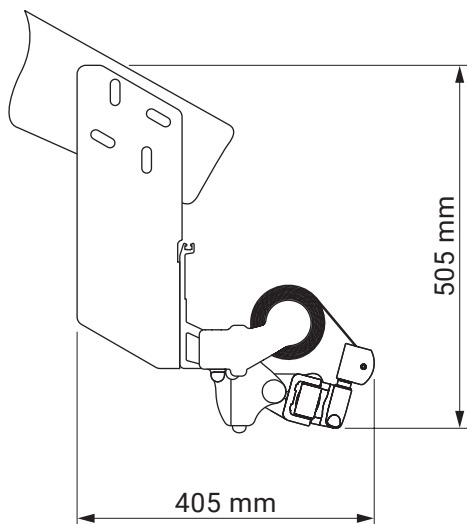

kąt pochylu

montaż do krokwi dachowej