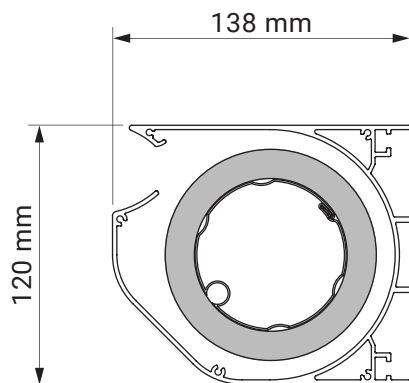

kąt pochyłu

montaż do krokwi dachowej

montaż do sufitu

montaż do ściany

uchwyt dachowy
dakár
casablanca

kolorystyka	RAL
napęd elektryczny	tak
napęd ręczny	tak
maksymalna szerokość	5.0 m
wysięg maksymalny	1.8 m
kaseta	nie
daszek w opcji	nie
poszycie	140 wzorów
falbana	tak

uchwyt
ścienne-sufitowy

italia
italia poręczowa

uchwyt ramienia
przyścienny

italia
italia kasetowa

wspornik wnąkowy

italia
italia kasetowa

kolorystyka	RAL
napęd elektryczny	nie
napęd ręczny	tak
maksymalna szerokość	5.0 m
wysięg maksymalny	0.7 m
kaseta	nie
daszek w opcji	nie
poszycie	140 wzorów
falbana	tak

mocowanie do haka
ramienia
(ramie opuszczone)

mocowanie do haka
ramienia

mocowanie do ramienia

uchwyt
ścienneo-sufitowy

italia poręczowa
italia

kolorystyka	RAL
napęd elektryczny	tak
napęd ręczny	tak
maksymalna szerokość	5.0 m
wysięg maksymalny	1.4 m
kaseta	tak
daszek w opcji	nie
poszycie	140 wzorów
falbana	tak

uchwyt ścienny
italia kasetowa

wspornik wewnętrzny

italia
italia kasetowa

uchwyt ramienia
przyścienny

italia
italia kasetowa

kolorystyka	RAL
napęd elektryczny	nie
napęd ręczny	tak
maksymalna wysokość	2.0 m
minimalna wysokość	1.1 m
wysięg maksymalny	4.0 m
kasety	tak
poszycie	140 wzorów