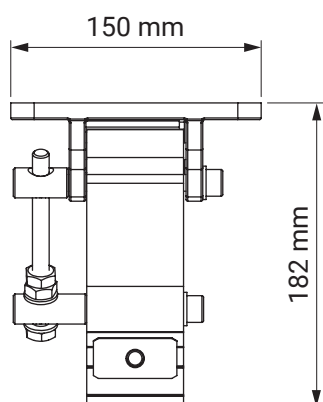

kolorystyka	RAL
napęd elektryczny	tak
napęd ręczny	tak
maksymalna szerokość	6.0 m
wysięg maksymalny	3.6 m
kaseta	tak
daszek w opcji	nie
kąt pochyłu	5°-40°
poszycie	140 wzorów
falbana	nie

kąt pochyłu

montaż do krokwi dachowej

montaż do ściany

montaż do sufitu

uchwył dachowy

casablanca
dakkar

kolorystyka	RAL
napęd elektryczny	tak
napęd ręczny	nie
maksymalna szerokość	7.0 m
wysięg maksymalny	3.6 m
kaseta	tak
daszek w opcji	nie
kąt pochyłu	5°-35°
poszycie	140 wzorów
falbana	nie