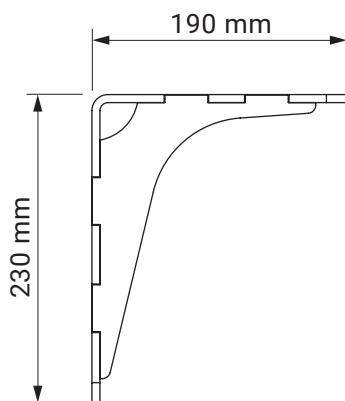

kąt pochyłu

montaż do krokwi dachowej

montaż do sufitu

montaż do ściany

uchwyt dachowy
dakár
casablanca

kolorystyka	RAL
napęd elektryczny	tak
napęd ręczny	tak
maksymalna szerokość	5.0 m
wysięg maksymalny	1.8 m
kaseta	nie
daszek w opcji	nie
poszycie	140 wzorów
falbana	tak

uchwyt
ścienne-sufitowy

italia
italia poręczowa

uchwyt ramienia
przyścienny

italia
italia kasetowa

wspornik wnąkowy

italia
italia kasetowa

kolorystyka	RAL
napęd elektryczny	nie
napęd ręczny	tak
maksymalna szerokość	5.0 m
wysięg maksymalny	0.7 m
kaseta	nie
daszek w opcji	nie
poszycie	140 wzorów
falbana	tak