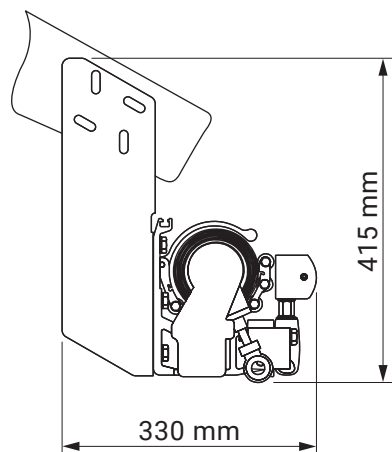

kąt pochyłu