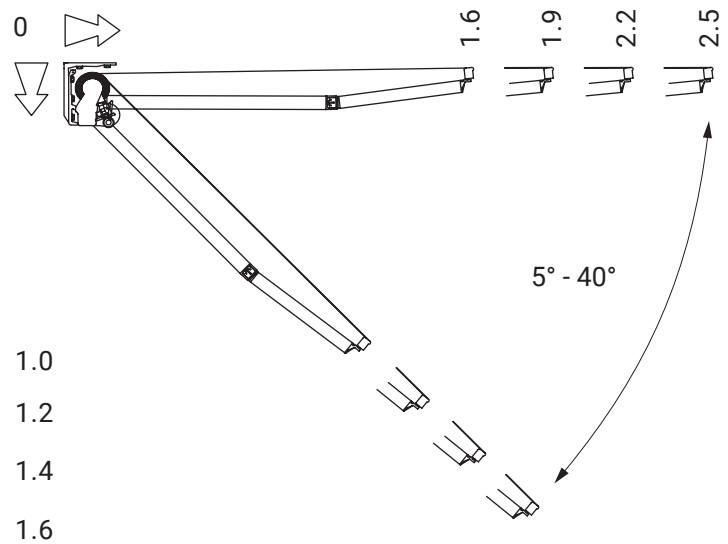

kąt pochyłu

montaż do krokwi dachowej