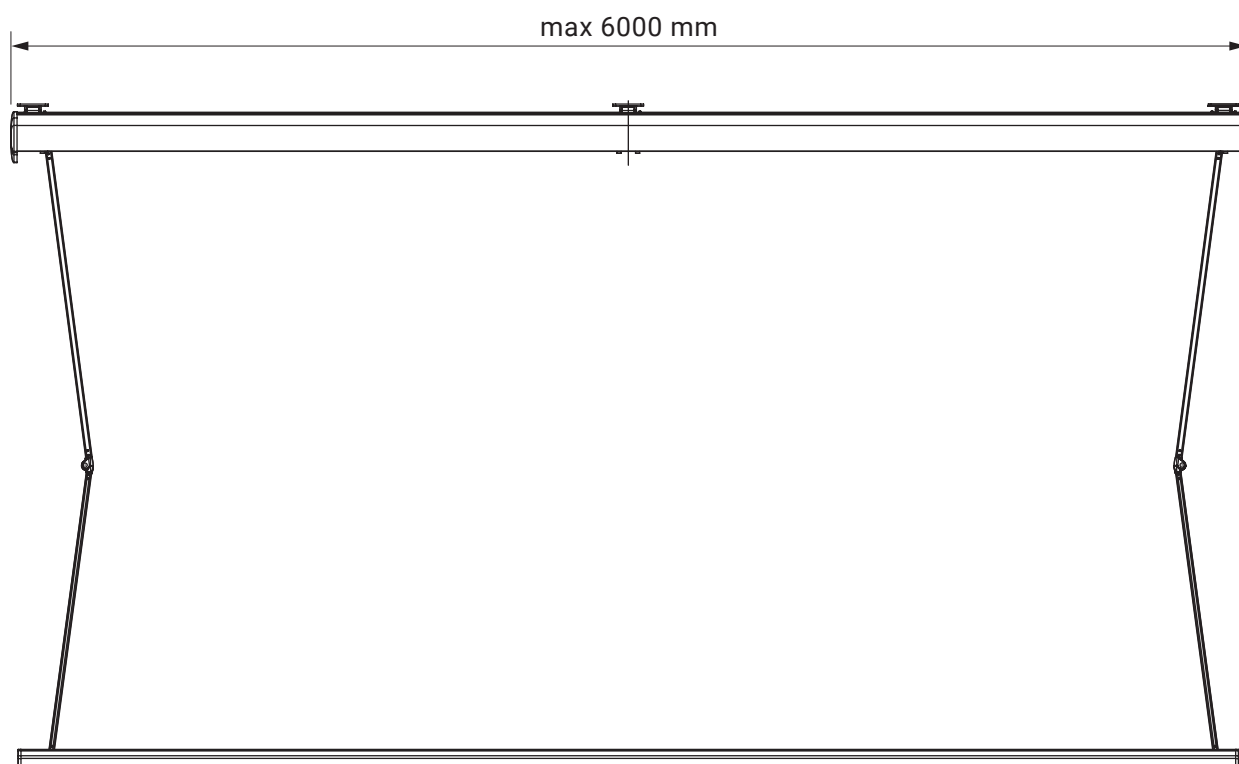

Dakar

kolorystyka	RAL
napęd elektryczny	tak
napęd ręczny	tak
maksymalna szerokość	6.0 m
wysięg maksymalny	3.6 m
kaseta	tak
daszek w opcji	nie
kąt pochyłu	5°-40°
poszycie	140 wzorów
falbana	tak