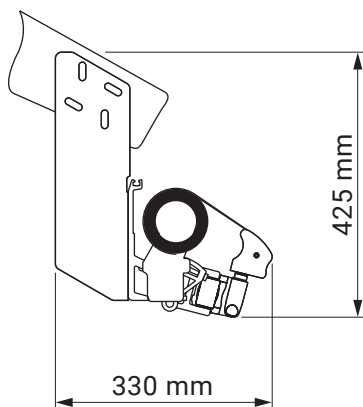

kąt pochyłu

montaż do krokwi dachowej