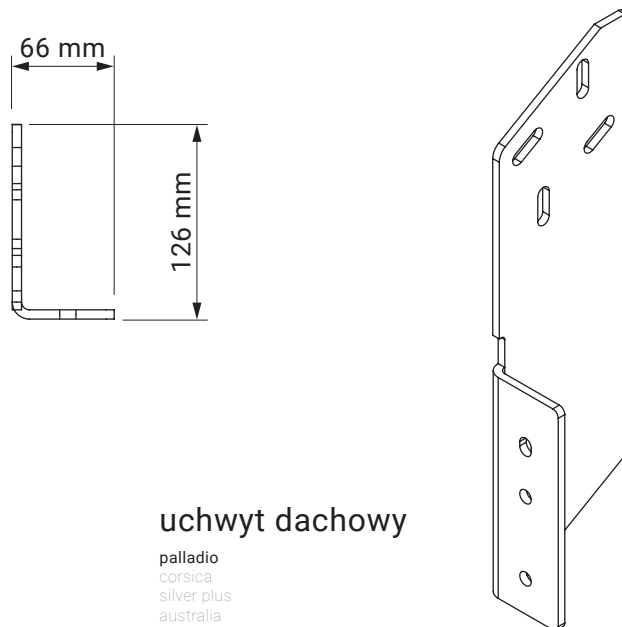

kąt pochyłu

montaż do krokwi dachowej

montaż do sufitu

montaż do ściany

uchwyt ścienny

palladio
 corsica
 silver plus
 australia
 jamaica
 jamaica volant

uchwyt sufitowy

palladio
 corsica
 silver plus
 australia
 jamaica
 jamaica volant