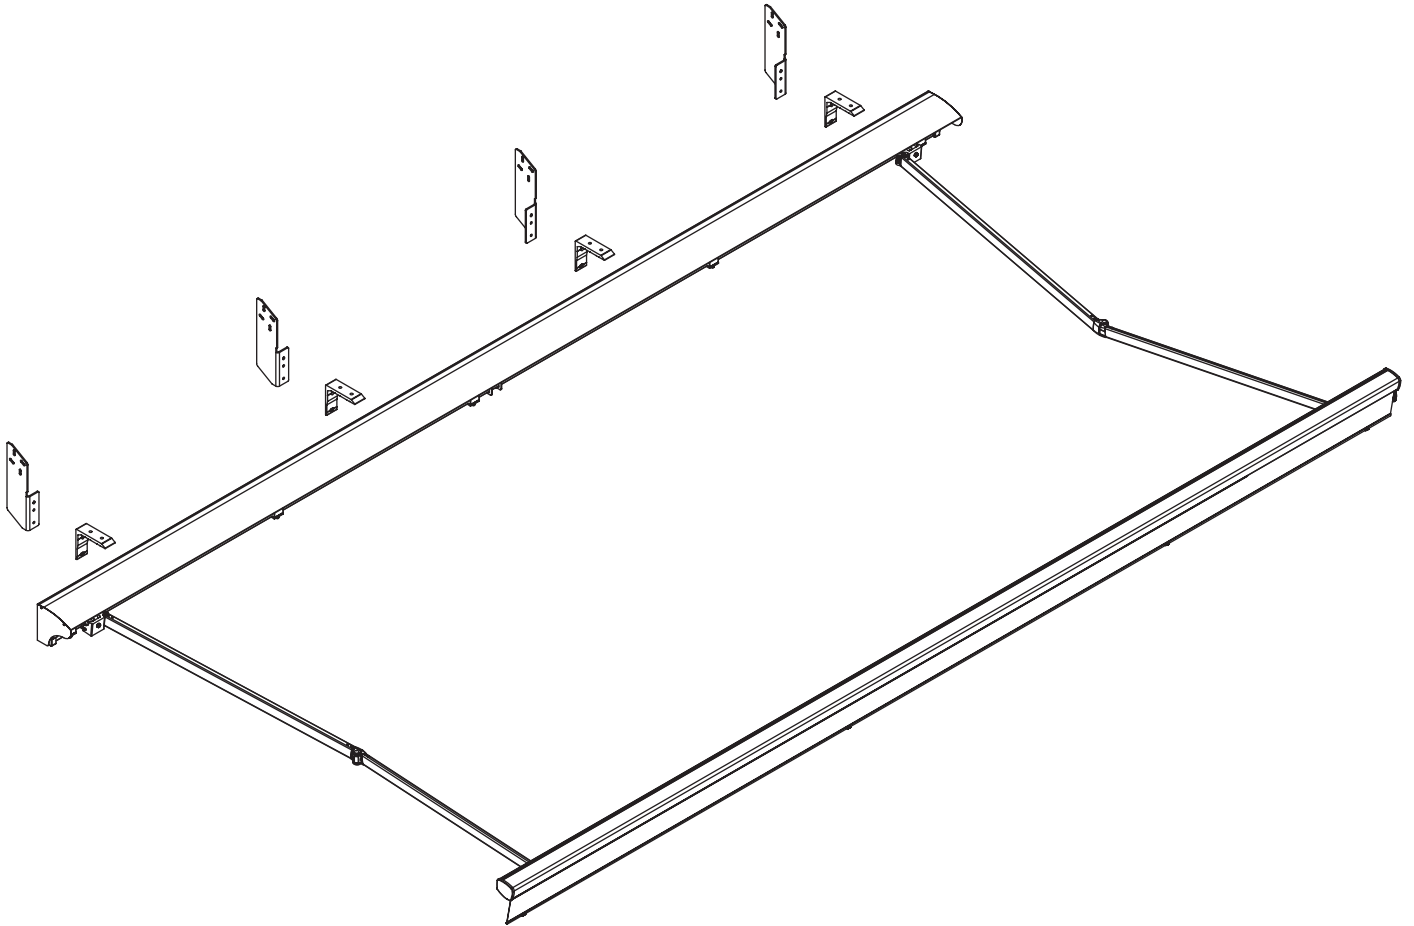

uchwyt sufitowy

jamaica
corsica
silver plus
australia
jamaica volant
palladio

uchwyt dachowy

jamaica
 corsica
 silver plus
 australia
 jamaica volant
 palladio

Jamaica Volant

kolorystyka	RAL
napęd elektryczny	tak
napęd ręczny	tak
maksymalna szerokość	6.0 m
wysięg maksymalny	3.1 m
kaseta	nie
daszek w opcji	tak
kąt pochyłu	5°-40°
poszycie	140 wzorów
falbana VOLANT - napęd ręczny	tak
• maksymalna wysokość dla materiałów SOLTIS	1.5 m
• maksymalna wysokość dla materiałów akrylowych	1.2 m

ramiona krzyżowa w opcji

kąt pochyłu

montaż do krokwi dachowej

montaż do sufitu

montaż do ściany
opcja z daszkiem

montaż do ściany

Jamaica Volant

uchwyt ścienny