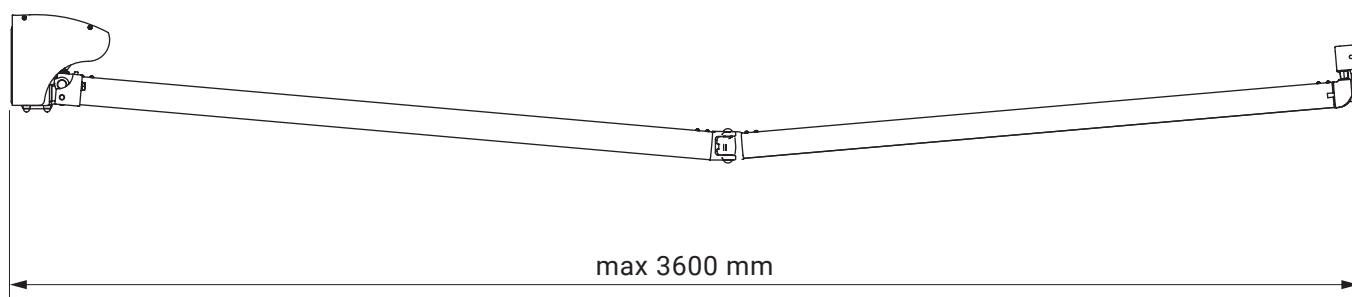

Jamaica

kolorystyka	RAL
napęd elektryczny	tak
napęd ręczny	tak
maksymalna szerokość	7.0 m
wysięg maksymalny	3.6 m
kaseta	nie
daszek w opcji	tak
kąt pochyłu	5°-40°
poszycie	140 wzorów
falbana	tak