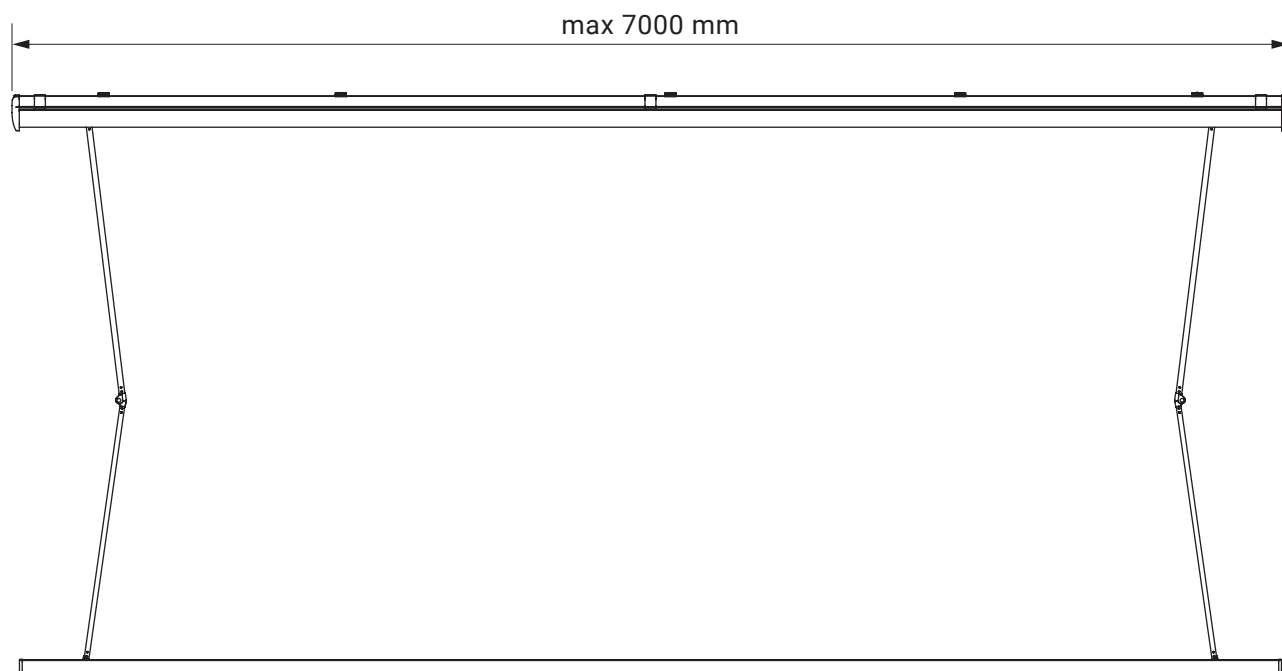

Palladio

kolorystyka	RAL
napęd elektryczny	tak
napęd ręczny	tak
maksymalna szerokość	7.0 m
wysięg maksymalny	3.6 m
kaseta	tak
daszek w opcji	nie
kąt pochyłu	5°-50°
poszycie	140 wzorów
falbana	tak