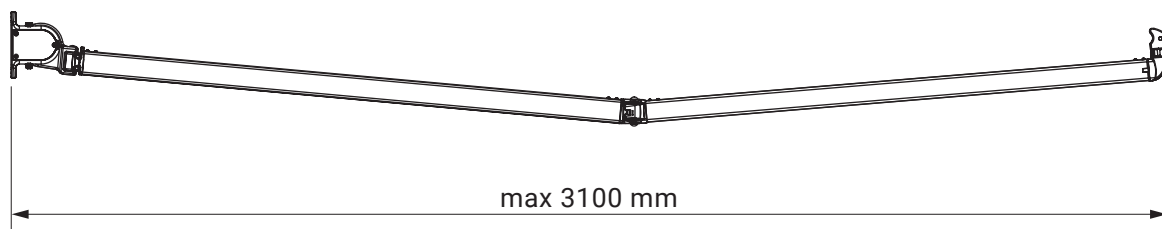

montaż do ściany

montaż do sufitu

uchwył dachowy

casablanca
dakkar

kolorystyka	RAL
napęd elektryczny	tak
napęd ręczny	nie
maksymalna szerokość	7.0 m
wysięg maksymalny	3.6 m
kaseta	tak
daszek w opcji	nie
kąt pochyłu	5°-35°
poszycie	140 wzorów
falbana	nie

montaż do ściany

kąt pochyłu

uchwyt ścienny

giant

kolorystyka	RAL
napęd elektryczny	tak
napęd ręczny	tak
maksymalna szerokość	5.0 m
wysięg maksymalny	3.1 m
kaseta	nie
daszek w opcji	nie
kąt pochyłu	5°–70° (ściana) 5°–85° (sufit)
poszycie	140 wzorów
falbana	tak

montaż do sufitu

montaż do ściany

uchwyt ścienna-sufitowy lewy
malta

uchwyt ścienna-sufitowy prawy
malta

Silver Plus

kolorystyka	RAL
napęd elektryczny	tak
napęd ręczny	tak
maksymalna szerokość	5.3 m
wysięg maksymalny	2.5 m
kaseta	nie
daszek w opcji	tak
kąt pochyłu	5°–40°
poszycie	140 wzorów
falbana	tak

uchwyt ścienny
italia kasetowa

wspornik wewnętrzny

italia
italia kasetowa

uchwyt ramienia
przyścienny

italia
italia kasetowa

kolorystyka	RAL
napęd elektryczny	nie
napęd ręczny	tak
maksymalna wysokość	2.0 m
minimalna wysokość	1.1 m
wysięg maksymalny	4.0 m
kasety	tak
poszycie	140 wzorów