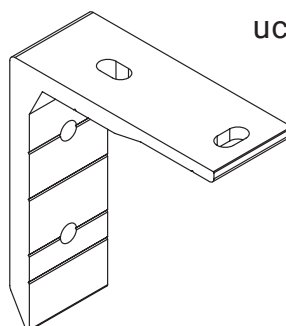

ramiona krzyżowa w opcji

kąt pochyłu

montaż do krokwi dachowej

montaż do sufitu

montaż do ściany
opcja z daszkiem

montaż do ściany

uchwyt ścienny

silver plus
corsica
australia
jamaica
jamaica volant
palladio