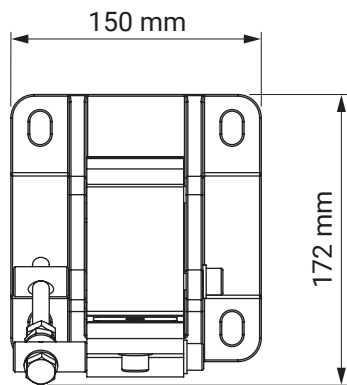

kąt pochyłu

montaż do krokwi dachowej

montaż do sufitu

montaż do ściany

uchwyt dachowy
dakár
casablanca

kolorystyka	RAL
napęd elektryczny	tak
napęd ręczny	tak
maksymalna szerokość	5.0 m
wysięg maksymalny	1.8 m
kaseta	nie
daszek w opcji	nie
poszycie	140 wzorów
falbana	tak

uchwyt
ścienne-sufitowy

italia
italia poręczowa

uchwyt ramienia
przyścienny

italia
italia kasetowa

wspornik wnąkowy

italia
italia kasetowa

kolorystyka	RAL
napęd elektryczny	nie
napęd ręczny	tak
maksymalna szerokość	5.0 m
wysięg maksymalny	0.7 m
kaseta	nie
daszek w opcji	nie
poszycie	140 wzorów
falbana	tak

uchwyt ścienny
italia kasetowa

wspornik wewnętrzny

italia
italia kasetowa

uchwyt ramienia
przyścienny

italia
italia kasetowa

kolorystyka	RAL
napęd elektryczny	nie
napęd ręczny	tak
maksymalna wysokość	2.0 m
minimalna wysokość	1.1 m
wysięg maksymalny	4.0 m
kasety	tak
poszycie	140 wzorów