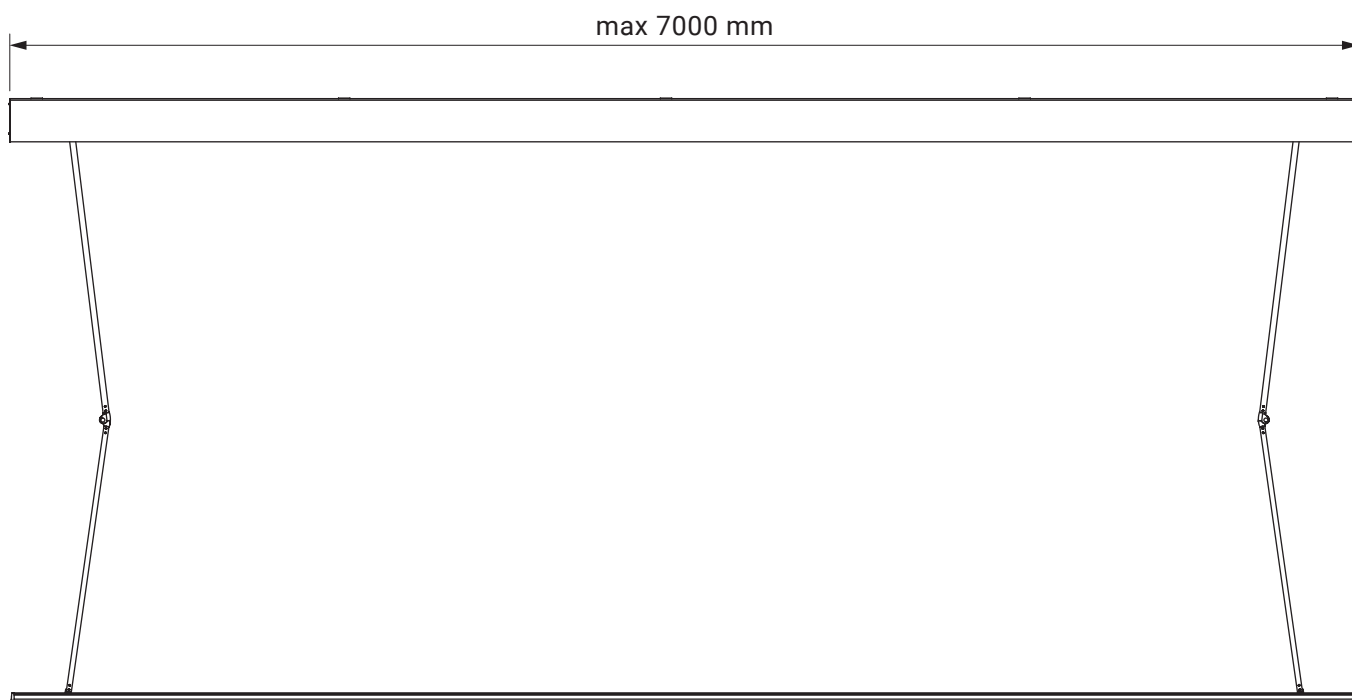

Jamaica

kolorystyka	RAL
napęd elektryczny	tak
napęd ręczny	tak
maksymalna szerokość	7.0 m
wysięg maksymalny	3.6 m
kaseta	nie
daszek w opcji	tak
kąt pochyłu	5°-40°
poszycie	140 wzorów
falbana	tak