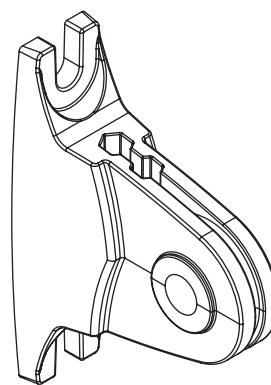

uchwyt
ścienne-sufitowy

italia
italia poręczowa

uchwyt ramienia
przyścienny

italia
italia kasetowa

wspornik wnąkowy

italia
italia kasetowa

kolorystyka	RAL
napęd elektryczny	nie
napęd ręczny	tak
maksymalna szerokość	5.0 m
wysięg maksymalny	0.7 m
kaseta	nie
daszek w opcji	nie
poszycie	140 wzorów
falbana	tak

mocowanie do haka
ramienia
(ramie opuszczone)

mocowanie do haka
ramienia

mocowanie do ramienia

uchwyt
ścienneo-sufitowy

italia poręczowa
italia

kolorystyka	RAL
napęd elektryczny	tak
napęd ręczny	tak
maksymalna szerokość	5.0 m
wysięg maksymalny	1.4 m
kaseta	tak
daszek w opcji	nie
poszycie	140 wzorów
falbana	tak

uchwyt ścienny
italia kasetowa

wspornik wewnętrzny

italia
italia kasetowa

uchwyt ramienia
przyścienny

italia
italia kasetowa

kolorystyka	RAL
napęd elektryczny	nie
napęd ręczny	tak
maksymalna wysokość	2.0 m
minimalna wysokość	1.1 m
wysięg maksymalny	4.0 m
kasety	tak
poszycie	140 wzorów

uchwyt do montażu ściennego

www.selt.com