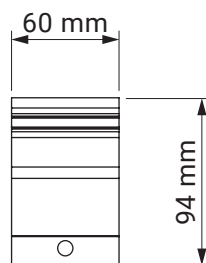

ramiona krzyżowa w opcji

kąt pochyłu

montaż do krokwi dachowej

montaż do sufitu

montaż do ściany
opcja z daszkiem

montaż do ściany

Jamaica Volant

uchwyt ścienny