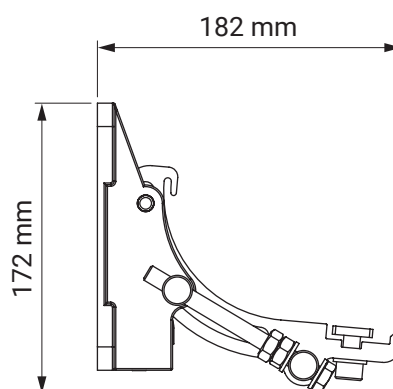

kolorystyka	RAL
napęd elektryczny	tak
napęd ręczny	tak
maksymalna szerokość	6.0 m
wysięg maksymalny	3.6 m
kaseta	tak
daszek w opcji	nie
kąt pochyłu	5°-40°
poszycie	140 wzorów
falbana	nie

kąt pochyłu

montaż do krokwi dachowej

montaż do ściany

montaż do sufitu

uchwył dachowy

casablanca
dakkar

kolorystyka	RAL
napęd elektryczny	tak
napęd ręczny	nie
maksymalna szerokość	7.0 m
wysięg maksymalny	3.6 m
kaseta	tak
daszek w opcji	nie
kąt pochyłu	5°-35°
poszycie	140 wzorów
falbana	nie

montaż do ściany

kąt pochyłu

uchwyt ścienny

giant

kolorystyka	RAL
napęd elektryczny	tak
napęd ręczny	tak
maksymalna szerokość	5.0 m
wysięg maksymalny	3.1 m
kaseta	nie
daszek w opcji	nie
kąt pochyłu	5°–70° (ściana) 5°–85° (sufit)
poszycie	140 wzorów
falbana	tak

uchwyt
ścienne-sufitowy

italia
italia poręczowa

uchwyt ramienia
przyścienny

italia
italia kasetowa

wspornik wnąkowy

italia
italia kasetowa

kolorystyka	RAL
napęd elektryczny	nie
napęd ręczny	tak
maksymalna szerokość	5.0 m
wysięg maksymalny	0.7 m
kaseta	nie
daszek w opcji	nie
poszycie	140 wzorów
falbana	tak