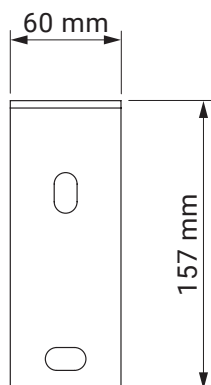

uchwyt sufitowy

palladio
corsica
silver plus
australia
jamaica
jamaica volant