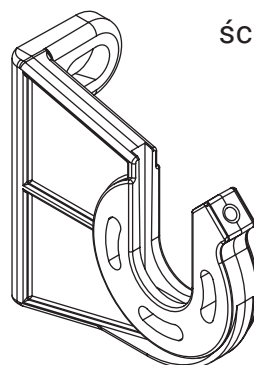

kąt pochyłu

montaż do krokwi dachowej

montaż do sufitu

montaż do ściany

uchwyt dachowy
dakár
casablanca

kolorystyka	RAL
napęd elektryczny	tak
napęd ręczny	tak
maksymalna szerokość	5.0 m
wysięg maksymalny	1.8 m
kaseta	nie
daszek w opcji	nie
poszycie	140 wzorów
falbana	tak

uchwyt
ścienne-sufitowy

italia
italia poręczowa

uchwyt ramienia
przyścienny

italia
italia kasetowa

wspornik wnąkowy

italia
italia kasetowa

kolorystyka	RAL
napęd elektryczny	nie
napęd ręczny	tak
maksymalna szerokość	5.0 m
wysięg maksymalny	0.7 m
kaseta	nie
daszek w opcji	nie
poszycie	140 wzorów
falbana	tak

mocowanie do haka
ramienia
(ramie opuszczone)

mocowanie do haka
ramienia

mocowanie do ramienia

uchwyt
ścienneo-sufitowy

italia poręczowa
italia

kolorystyka	RAL
napęd elektryczny	tak
napęd ręczny	tak
maksymalna szerokość	5.0 m
wysięg maksymalny	1.4 m
kaseta	tak
daszek w opcji	nie
poszycie	140 wzorów
falbana	tak

uchwyt ścienny
italia kasetowa

wspornik wewnętrzny

italia
italia kasetowa

uchwyt ramienia
przyścienny

italia
italia kasetowa

kolorystyka	RAL
napęd elektryczny	nie
napęd ręczny	tak
maksymalna wysokość	2.0 m
minimalna wysokość	1.1 m
wysięg maksymalny	4.0 m
kasety	tak
poszycie	140 wzorów