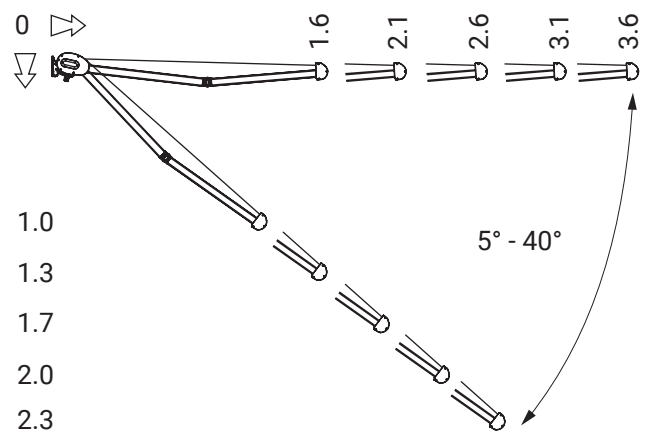

kolorystyka	RAL
napęd elektryczny	tak
napęd ręczny	tak
maksymalna szerokość	6.0 m
wysięg maksymalny	3.6 m
kaseta	tak
daszek w opcji	nie
kąt pochyłu	5°-40°
poszycie	140 wzorów
falbana	nie

kąt pochyłu

montaż do krokwi dachowej

montaż do ściany

montaż do sufitu

uchwył dachowy

casablanca
dakkar

kolorystyka	RAL
napęd elektryczny	tak
napęd ręczny	nie
maksymalna szerokość	7.0 m
wysięg maksymalny	3.6 m
kaseta	tak
daszek w opcji	nie
kąt pochyłu	5°-35°
poszycie	140 wzorów
falbana	nie