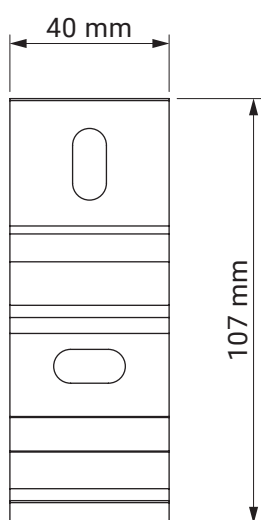

kąt pochyłu

montaż do krokwi dachowej

montaż do sufitu

montaż do ściany

uchwyt dachowy
dakár
casablanca

kolorystyka	RAL
napęd elektryczny	tak
napęd ręczny	tak
maksymalna szerokość	5.0 m
wysięg maksymalny	1.8 m
kaseta	nie
daszek w opcji	nie
poszycie	140 wzorów
falbana	tak

uchwyt
ścienne-sufitowy

italia
italia poręczowa

uchwyt ramienia
przyścienny

italia
italia kasetowa

wspornik wnąkowy

italia
italia kasetowa

kolorystyka	RAL
napęd elektryczny	nie
napęd ręczny	tak
maksymalna szerokość	5.0 m
wysięg maksymalny	0.7 m
kaseta	nie
daszek w opcji	nie
poszycie	140 wzorów
falbana	tak

mocowanie do haka
ramienia
(ramie opuszczone)

mocowanie do haka
ramienia

mocowanie do ramienia

uchwyt
ścienneo-sufitowy

italia poręczowa
italia

kolorystyka	RAL
napęd elektryczny	tak
napęd ręczny	tak
maksymalna szerokość	5.0 m
wysięg maksymalny	1.4 m
kaseta	tak
daszek w opcji	nie
poszycie	140 wzorów
falbana	tak

uchwyt ścienny
italia kasetowa

wspornik wewnętrzny

italia
italia kasetowa

uchwyt ramienia
przyścienny

italia
italia kasetowa

kolorystyka	RAL
napęd elektryczny	nie
napęd ręczny	tak
maksymalna wysokość	2.0 m
minimalna wysokość	1.1 m
wysięg maksymalny	4.0 m
kasety	tak
poszycie	140 wzorów