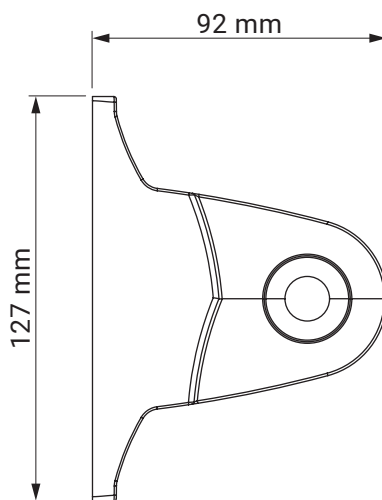

kąt pochyłu

montaż do krokwi dachowej

montaż do sufitu

montaż do ściany

uchwyt dachowy
dakár
casablanca

kolorystyka	RAL
napęd elektryczny	tak
napęd ręczny	tak
maksymalna szerokość	5.0 m
wysięg maksymalny	1.8 m
kaseta	nie
daszek w opcji	nie
poszycie	140 wzorów
falbana	tak

uchwyt
ścienne-sufitowy

italia
italia poręczowa

uchwyt ramienia
przyścienny

italia
italia kasetowa

wspornik wnąkowy

italia
italia kasetowa

kolorystyka	RAL
napęd elektryczny	nie
napęd ręczny	tak
maksymalna szerokość	5.0 m
wysięg maksymalny	0.7 m
kaseta	nie
daszek w opcji	nie
poszycie	140 wzorów
falbana	tak

mocowanie do haka
ramienia
(ramie opuszczone)

mocowanie do haka
ramienia

mocowanie do ramienia

uchwyt
ścienneo-sufitowy

italia poręczowa
italia

kolorystyka	RAL
napęd elektryczny	tak
napęd ręczny	tak
maksymalna szerokość	5.0 m
wysięg maksymalny	1.4 m
kaseta	tak
daszek w opcji	nie
poszycie	140 wzorów
falbana	tak

uchwyt ścienny
italia kasetowa

wspornik wewnętrzny

italia
italia kasetowa

uchwyt ramienia
przyścienny

italia
italia kasetowa

kolorystyka	RAL
napęd elektryczny	nie
napęd ręczny	tak
maksymalna wysokość	2.0 m
minimalna wysokość	1.1 m
wysięg maksymalny	4.0 m
kasety	tak
poszycie	140 wzorów