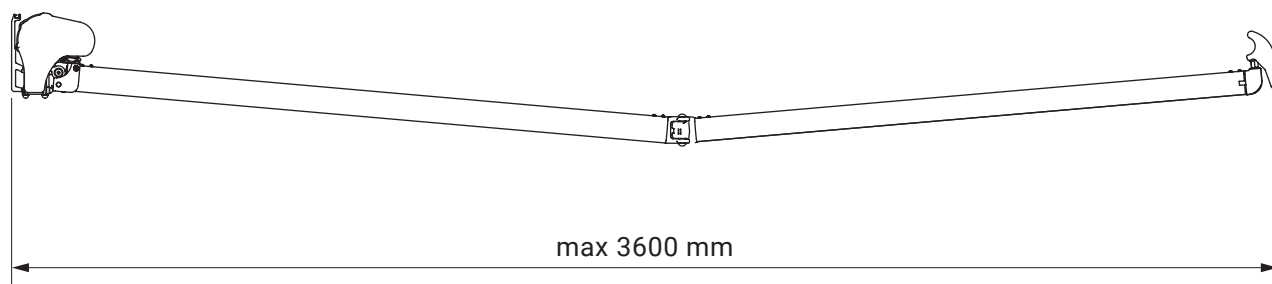

Palladio

kolorystyka	RAL
napęd elektryczny	tak
napęd ręczny	tak
maksymalna szerokość	7.0 m
wysięg maksymalny	3.6 m
kaseta	tak
daszek w opcji	nie
kąt pochyłu	5°-50°
poszycie	140 wzorów
falbana	tak