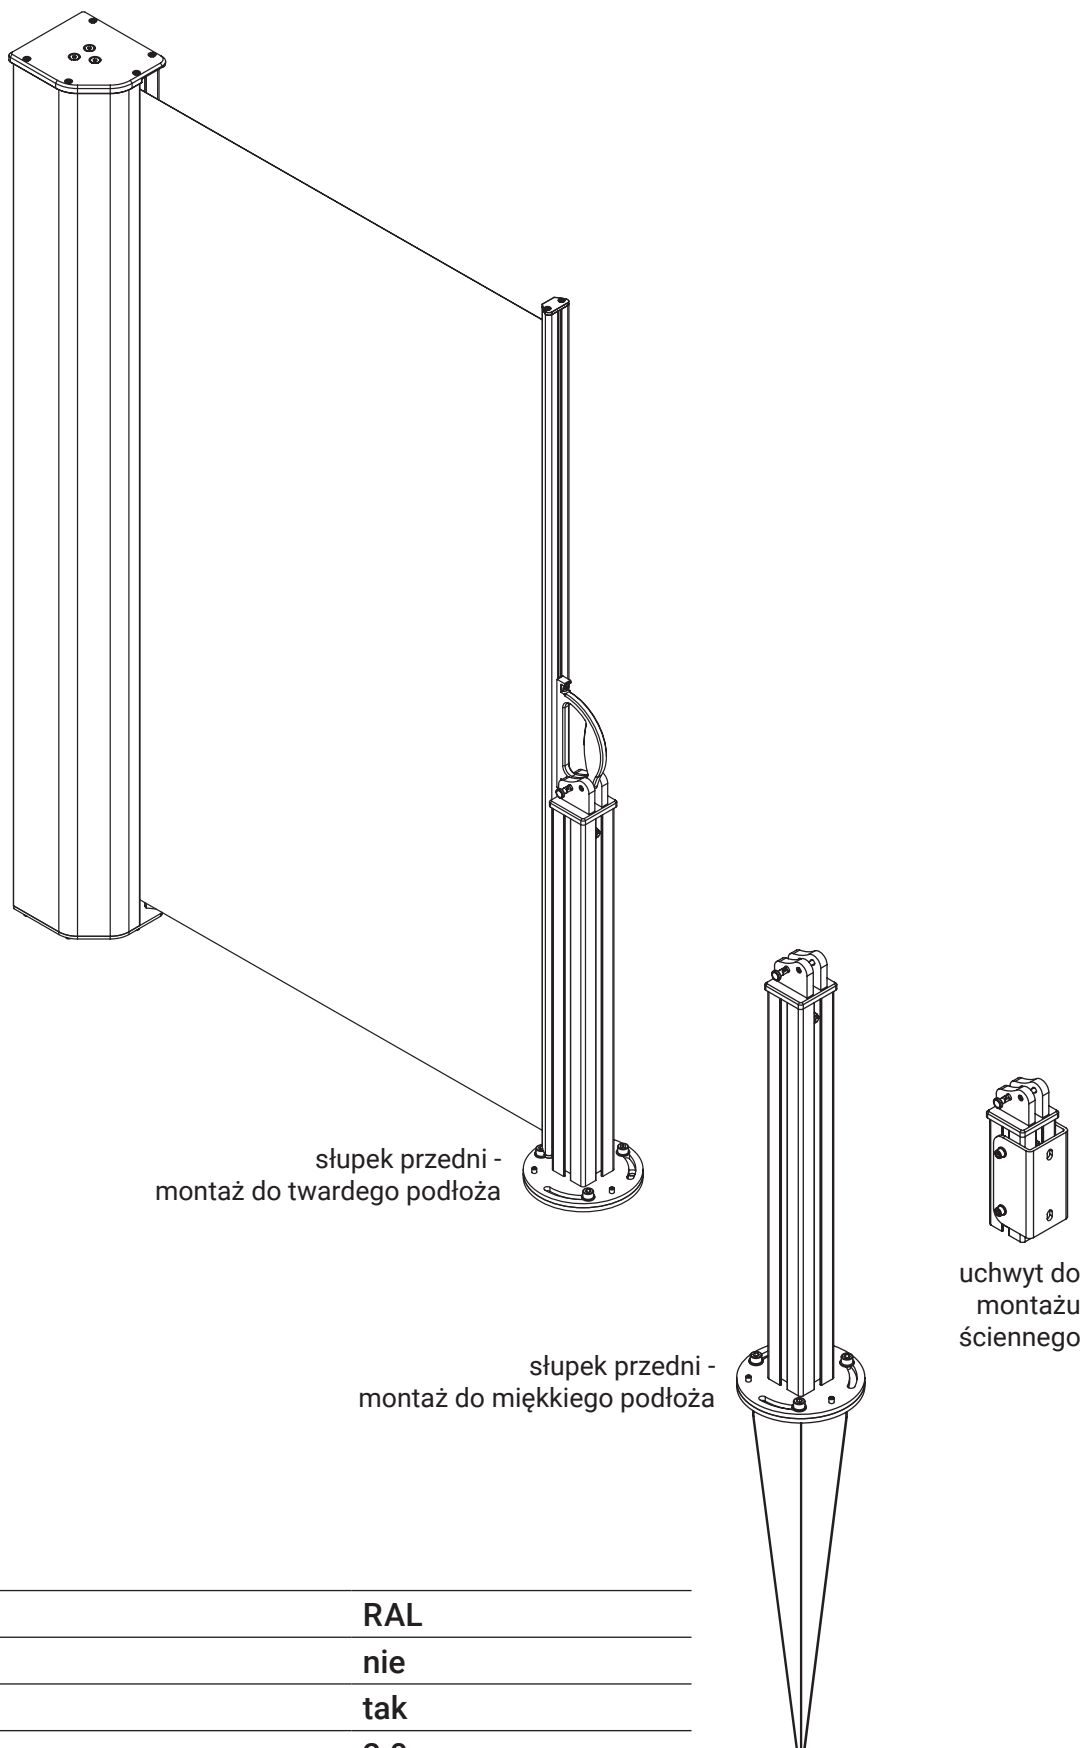

kąt pochyłu

montaż do krokwi dachowej

montaż do sufitu

montaż do ściany

uchwyt dachowy
dakár
casablanca

kolorystyka	RAL
napęd elektryczny	tak
napęd ręczny	tak
maksymalna szerokość	5.0 m
wysięg maksymalny	1.8 m
kaseta	nie
daszek w opcji	nie
poszycie	140 wzorów
falbana	tak

mocowanie do haka
ramienia
(ramie opuszczone)

mocowanie do haka
ramienia

mocowanie do ramienia

uchwyt
ścienneo-sufitowy

italia poręczowa
italia

kolorystyka	RAL
napęd elektryczny	tak
napęd ręczny	tak
maksymalna szerokość	5.0 m
wysięg maksymalny	1.4 m
kaseta	tak
daszek w opcji	nie
poszycie	140 wzorów
falbana	tak

uchwyt ścienny
italia kasetowa

wspornik wewnętrzny

italia
italia kasetowa

uchwyt ramienia
przyścienny

italia
italia kasetowa

kolorystyka	RAL
napęd elektryczny	nie
napęd ręczny	tak
maksymalna wysokość	2.0 m
minimalna wysokość	1.1 m
wysięg maksymalny	4.0 m
kasety	tak
poszycie	140 wzorów

uchwyt do montażu ściennego

www.selt.com