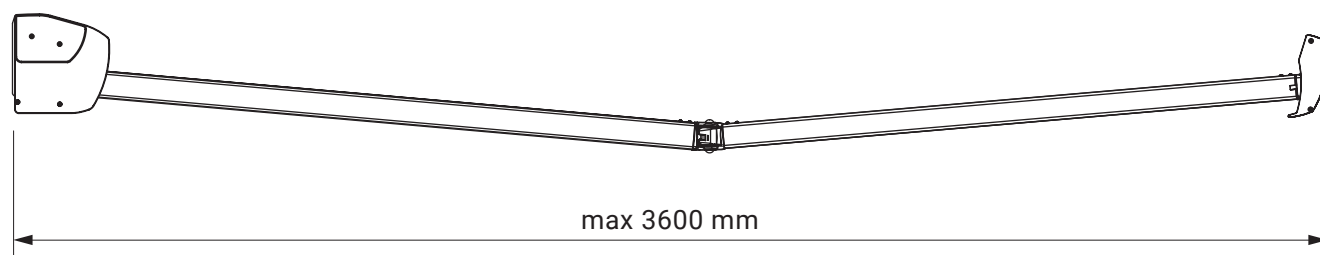

kolorystyka	RAL
napęd elektryczny	tak
napęd ręczny	tak
maksymalna szerokość	6.0 m
wysięg maksymalny	3.6 m
kaseta	tak
daszek w opcji	nie
kąt pochyłu	5°-40°
poszycie	140 wzorów
falbana	nie

kąt pochyłu

montaż do krokwi dachowej

montaż do ściany

montaż do sufitu

uchwył dachowy

casablanca
dakkar

kolorystyka	RAL
napęd elektryczny	tak
napęd ręczny	nie
maksymalna szerokość	7.0 m
wysięg maksymalny	3.6 m
kaseta	tak
daszek w opcji	nie
kąt pochyłu	5°-35°
poszycie	140 wzorów
falbana	nie

uchwyt
ścienne-sufitowy

italia
italia poręczowa

uchwyt ramienia
przyścienny

italia
italia kasetowa

wspornik wnąkowy

italia
italia kasetowa

kolorystyka	RAL
napęd elektryczny	nie
napęd ręczny	tak
maksymalna szerokość	5.0 m
wysięg maksymalny	0.7 m
kaseta	nie
daszek w opcji	nie
poszycie	140 wzorów
falbana	tak

uchwyt ścienny
italia kasetowa

wspornik wewnętrzny

italia
italia kasetowa

uchwyt ramienia
przyścienny

italia
italia kasetowa

kolorystyka	RAL
napęd elektryczny	nie
napęd ręczny	tak
maksymalna wysokość	2.0 m
minimalna wysokość	1.1 m
wysięg maksymalny	4.0 m
kasety	tak
poszycie	140 wzorów