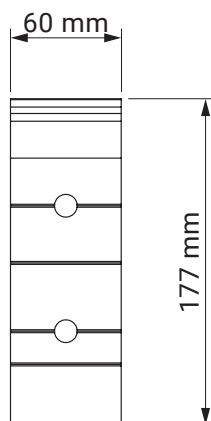

uchwyt sufitowy

palladio
corsica
silver plus
australia
jamaica
jamaica volant