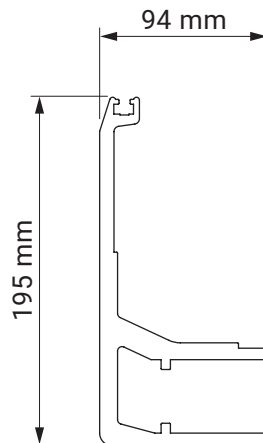

uchwyt ścienny

australia
corsica
silver plus
jamaica
jamaica volant
palladio