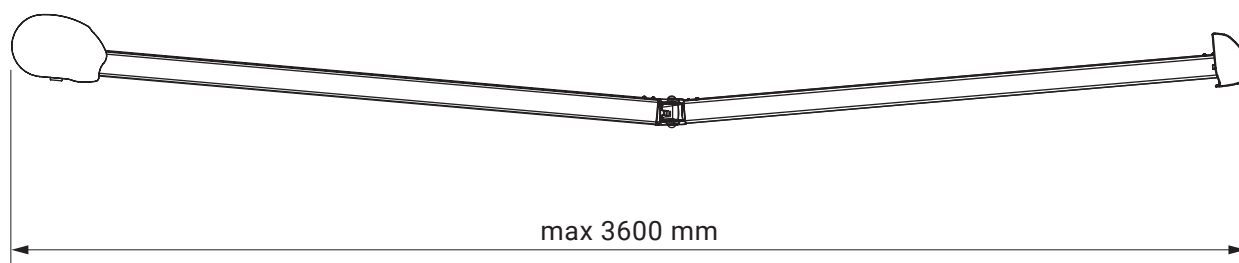

Dakar

kolorystyka	RAL
napęd elektryczny	tak
napęd ręczny	tak
maksymalna szerokość	6.0 m
wysięg maksymalny	3.6 m
kaseta	tak
daszek w opcji	nie
kąt pochyłu	5°-40°
poszycie	140 wzorów
falbana	tak